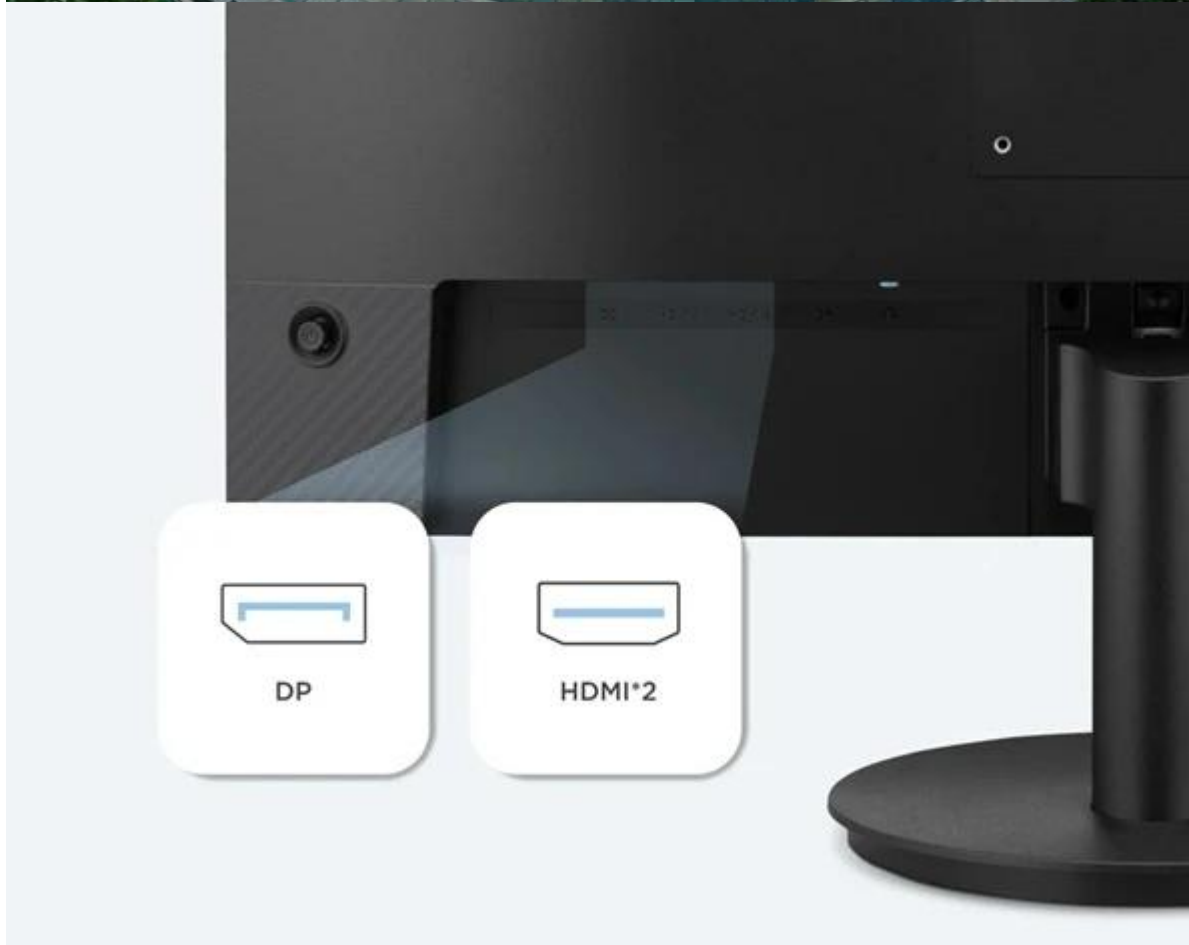

Monitor ViewSonic VA2708-2K-HD-2 přináší kvalitní QHD zobrazení na **velké ploše 27 palců**. Poskytuje tak komfortní prostor pro práci s tabulkami, dokumenty, aplikacemi i sledování multimediálního obsahu. Tento model je vhodný pro náročné i domácí uživatele díky ostrému **Quad HD rozlišení**, ergonomii a pokročilým technologiím.

Kombinace **Eye ProTech** s funkcí **Flicker-Free** snižuje intenzitu modrého světla a blikání displeje, takže vaši oči budou méně namáhané a unavené i po celodenním pracovním dnu u počítače. Mezi další přednosti patří podpora flexibilního připojení pomocí portů **HDMI** a **DisplayPort**. Díky tomu monitor **ViewSonic VA2708-2K-HD-2** připojíte k PC, notebooku, nebo třeba herní konzoli.

Monitor vyniká vynikajícími pozorovacími úhly **178° horizontálně i vertikálně** a podporuje **HDR10** pro lepší kontrast a barevnou věrnost. Díky **Eye ProTech technologii** zajišťuje komfortní práci i při dlouhodobém používání.

- SuperClear® IPS panel s rozlišením 2560 × 1440 px pro ostré a detailní zobrazení
- Variable Refresh Rate technologie eliminuje trhání obrazu a snižuje zadržávání
- Obnovovací frekvence 75 Hz pro plynulé zobrazení dynamického obsahu
- HDR10 podpora pro vylepšený kontrast a širší barevný gamut
- Dva HDMI 2.0 porty a jeden DisplayPort pro flexibilní připojení
- VESA kompatibilní držák 100 × 100 mm pro montáž na stěnu
- Eye ProTech technologie a Flicker-Free pro ochranu zraku
- Nízká spotřeba energie s externím napájecím adaptérem