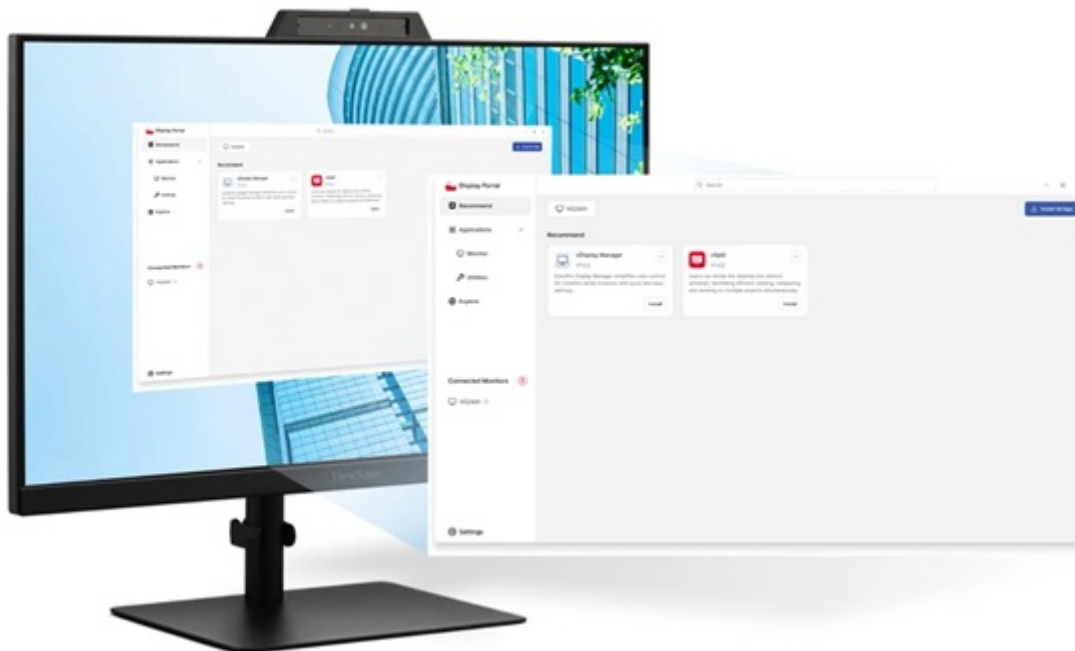

ViewSonic VG2441V - videokonferenční monitor pro náročné

Monitor ViewSonic VG2441V je navržen pro každodenní produktivitu a veškerou on-line komunikaci. Trávíte hodně času v on-line kontaktu s kolegy nebo rodinou? S tímto monitorem se můžete rozloučit s rozmazaným obrazem nebo špatně nastaveným úhlem kamery.

Budete vidět i slyšet

Disponuje **5Mpx webkamerou a dvěma mikrofony**, takže zajistí nejenom ostrý obraz, ale také kvalitní reprodukci hlasu. Nechybí ani **zabudované stereo reproduktory** pro plnohodnotné ozvučení. Součástí videokonferenční výbavy je také **posuvná krytka** a podporou funkce **Windows Hello**, čímž je zajištěno maximální soukromí a bezpečné přihlášení.

Monitor ViewSonic VG2441V představuje ideální volbu pro práci z domova nebo v kanceláři. Výrazně vám usnadní on-line mítinky s kolegy, zákazníky nebo třeba celým pracovním týmem. V rámci svých pracovních povinností se můžete těšit na **Full HD displej**, který vám zprostředkuje komfortní plochu o velikosti **24 palců**.

Vertical $\pm 5^\circ$

ViewSonic VG2441V

LED monitor s úhlopříčkou **23,8"** a rozlišením **1920 × 1080** obrazových bodů. Disponuje kontrastním poměrem **1500 : 1**, jasem **250 cd/m²**, dobou odezvy **4 ms**, **104% pokrytím sRGB** barevné palety obnovovací frekvencí **120 Hz**. Použitím technologie **IPS** je dosaženo širokých pozorovacích úhlů **178° horizontálně i vertikálně**. K dispozici jsou dva porty **USB 3.0** pro připojení datových uložení nebo periférií a dva porty **USB-C**, z nichž jeden kromě vysokorychlostního přenosu videa a dat umožňuje napájení připojených zařízení až do **15 W**. Potěší také vestavěné **stereo reproduktory** s celkovým výkonem **4 W**. Pro videokonference lze využít **5Mpx webkameru** se **dvěma mikrofony**, posuvnou **krytkou** a podporou funkce **Windows Hello**. Předností monitoru je také možnost nastavení optimální orientace díky výškově nastavitelnému stojanu a funkci **Pivot**.