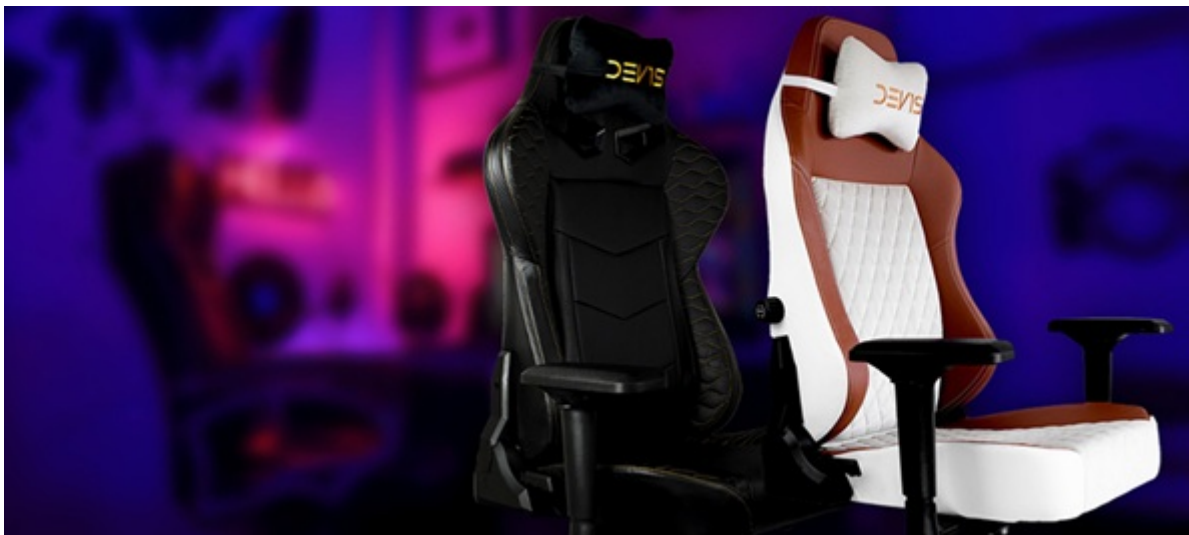

Prémiová herní židle DEV1S CREMA, která svůj vzhled odvozuje od sedaček luxusních sportovních aut. Podporuje maximální pohodlí, které oceníte při dlouhých herních maratonech i náročné práci na počítači. **Židle DEV1S CREMA** je ztělesněním moderní ergonomie. Silné boční vedení poskytuje **potřebnou oporu při intenzivních soutěžních kláních** i dotažení náročných projektů. Povrch je kryt **broušenou koženkou**, která patří mezi prémiové materiály a podílí se na imponantním vzhledu celé židle.

Ocelová konstrukce je zárukou odolnosti a dlouhé životnosti. Samozřejmostí jsou bohaté možnosti nastavení, díky kterým se **židle DEV1S CREMA** přizpůsobí rozmanitým požadavkům uživatele. Nabízí například **polohovatelnou opěrku pro bedra**, **výškově nastavitelný sedák** nebo **opěrku pro krk**. Díky tomu poskytne dokonalý komfort pro nejmáhané části těla během sezení. Pokud hraní her prožíváte až příliš intenzivně, **zabrzditelná kolečka** zamezí nechtěným pohybům.

DEVIS CREMA

Herní židle **DEVIS CREMA** je kombinací luxusu a elegance, která uspokojí potřeby každého skutečného hráče. **Broušená koženka** připomíná luxusní sedadla nejdražších sportovních aut, zatímco **ocelový rám** zajistí mimořádnou stabilitu a odolnost. **Nastavitelná výška sedáku**, sklápěcí mechanismus a polohovatelná bederní a krční opěrka poskytují dobrou oporu a podporují správné držení těla, které potřebujete při dlouhém sezení u počítače. Zajistí potěší také **zabrzditelná kolečka**.

ZÁKLADNÍ SPECIFIKACE

Doporučená výška: 150–200 cm

Max. nosnost: 150 kg

Náklon: 85–135°

Materiál: PU kůže, semiš, ocel

Hmotnost: 26 kg

Barva: bílá-hnědá