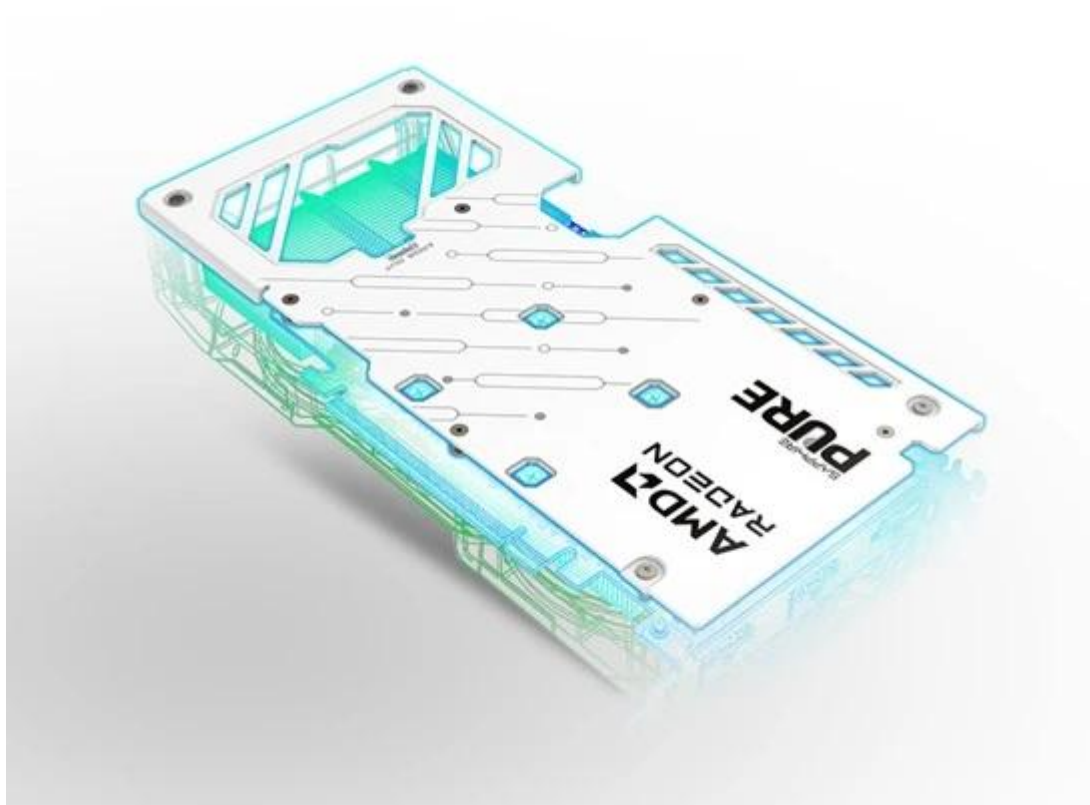

### Popis

---

**Sapphire Radeon PURE RX 9060 XT GAMING OC - herní grafika bez kompromisů**

**AMD**  
**RADEON**  
**RX 9060 XT**

**SAPPHIRE**  
**PURE**

S **grafickou kartou Sapphire Radeon PURE RX 9060 XT GAMING OC** navštívíte herní světy ve vysokém rozlišení a detailech. Je určena do moderních PC sestav, které se zaměřují na maximální gamingové zážitky nebo profesionální grafickou práci. Držte se pevně za opěrky své židle, tahle grafika vás ohromí. Grafickou kartu pohání architektura **AMD RDNA 4**, která ve spojení se **16 GB paměti typu GDDR6** podporuje špičkový výkon a rychlost.

Můžete se tak rozloučit s prodlevami nebo sekaným vykreslováním grafiky během hraní. Hrát budete výhradně jen ve vysokém rozlišení - od klidného průzkumu uzavřené lokace až po otevřené herní světy nebo epické bitvy, kde se pohybuje spousta dynamických objektů a nepřátel. **Grafická karta Sapphire Radeon PURE RX 9060 XT GAMING OC** přichází s pokročilým systémem chlazení s volným průtokem a trojicí ventilátorů.