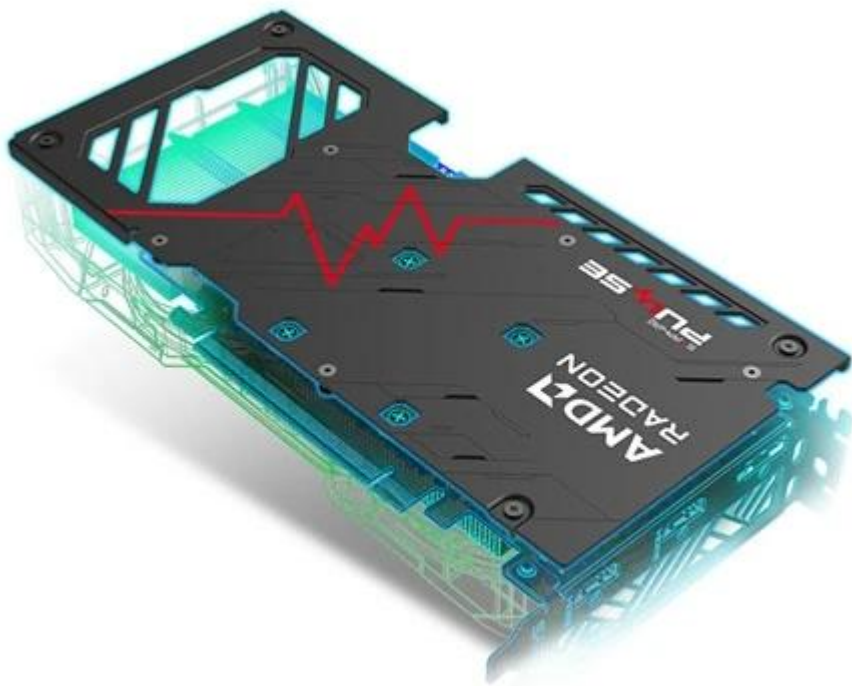

## SAPPHIRE RADEON PULSE RX 9060 XT GAMING OC 8GB

Cena celkem:	<b>9 383 Kč</b> <b>(bez DPH: 7 755 Kč)</b>
Běžná cena:	<b>10 322 Kč</b>
Ušetříte:	<b>938 Kč</b>
Kód zboží:	VGASAP1060
Part No.:	11350-04-20G
Záruka:	36 měs.
Stav:	Nové zboží

### Sapphire Radeon PULSE RX 9060 XT GAMING OC - grafika bez kompromisů

S **grafickou kartou Sapphire Radeon PULSE RX 9060 XT GAMING OC** navštívíte herní světy ve vysokém rozlišení a detailech a odvedete pořádný kus práce na svých vizuálních projektech. Je určena do moderních PC sestav, které se zaměřují jak na gamingové zážitky, tak profesionální grafickou práci. Držte se pevně za opěrky své židle, tahle grafika vás ohromí.

Grafickou kartu pohání **architektura AMD RDNA 4**, která ve spojení s **8 GB paměti typu GDDR6** podporuje špičkový výkon a rychlost. Můžete se tak rozloučit s prodlevami nebo sekaným vykreslováním grafiky během hraní. Hrát, tvořit, editovat, streamovat budete výhradně jen ve vysokém rozlišení. **Grafická karta Sapphire Radeon PULSE RX 9060 XT GAMING OC** přichází s pokročilým **systemem chlazení s volným průtokem a dvojicí ventilátorů**. Proudění vzduchu tímto způsobem snižuje turbulence, efektivně odvádí teplo a zajišťuje konzistentní výkon po celou dobu chodu.

**Ventilátory AeroCurve Fan Blade** se vyznačují vylepšeným designem pro snížení tření a zvýšení otáček při zachování nízké hladiny hluku. Tato konstrukce tak zajistí lepší proudění vzduchu a účinnost chlazení v náročných provozních scénářích. Design se **zadní kovovou deskou** zvyšuje ochranu proti nechtěnému ohýbání a poškození. Současně pomáhá také s chlazením grafické karty.