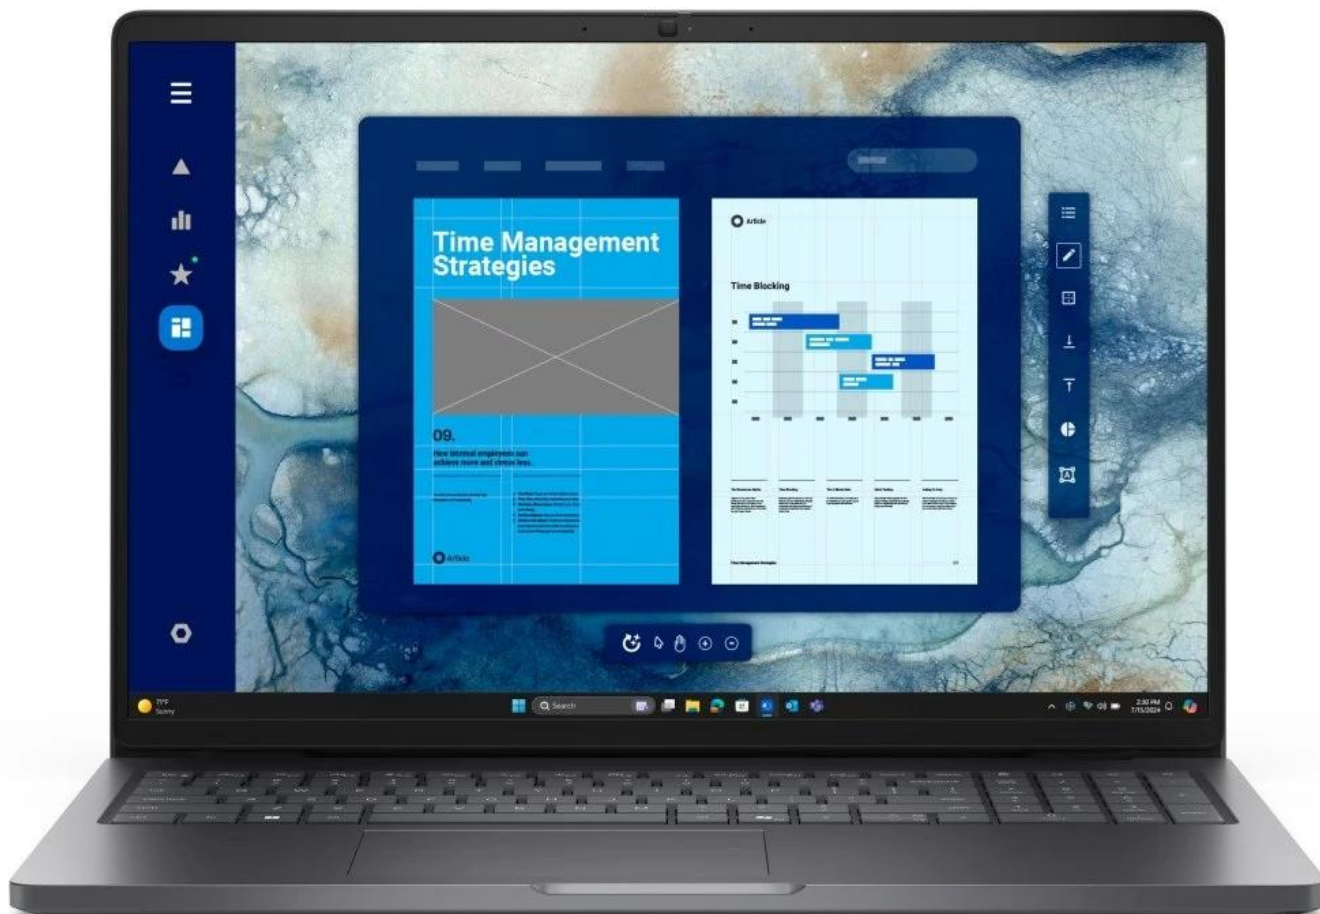

**Popis****Dell Pro 16 PC16250 - připraveni na moderní AI?**

**Notebook Dell Pro 16 PC16250** je spolehlivý pracant, se kterým ke svým projektům a úkolům přidáte také špetku originality umělé inteligence. Tento model je vybaven **procesorem Intel Core 5 120U**, který zvládne všechny PC činnosti moderní doby. CPU spolu s **nadstandardní 16GB RAM DDR5** zajistí spolehlivý provoz toho nejnáročnějšího softwaru i multitasking a postará se nejen o práci, ale také zábavu.

**Displej s úhlopříčkou 16 palců** nabízí plochu pro komfortní zobrazení aplikací, tabulek, dokumentů a samozřejmě digitálních multimédií. **Full HD+ rozlišení** produkuje jasný a ostrý obraz, který je dokonale čitelný i díky antireflexní úpravě.

## **Microsoft Copilot - váš tvůrčí asistent**

Jednoduchý a snadno použitelný **AI nástroj Copilot** vám pomůže s každým úkolem. Tato **umělá inteligence** dokáže zpracovat velké množství informací a vytvořit vstupní podklady, rešerše, celý projekt nebo jen jeho část, a spoustu dalšího. Stiskem jediné klávesy na klávesnici spustíte pomocníka, který vám vždy přijde na pomoc, ať už hledáte informaci, inspiraci nebo návrh řešení. Co umí? Odpovídat na otázky, **psát, tvořit obrázky a generovat** další obsah podle toho, co si přejete.

## Dell Pro 16 PC16250

**Moderní 16" business notebook s procesorem Intel Core 5 a pokročilými bezpečnostními funkcemi.**

Představujeme výkonný pracovní notebook Dell Pro 16 PC16250, nástupce modelu Latitude 3550, vybavený 10jádrovým