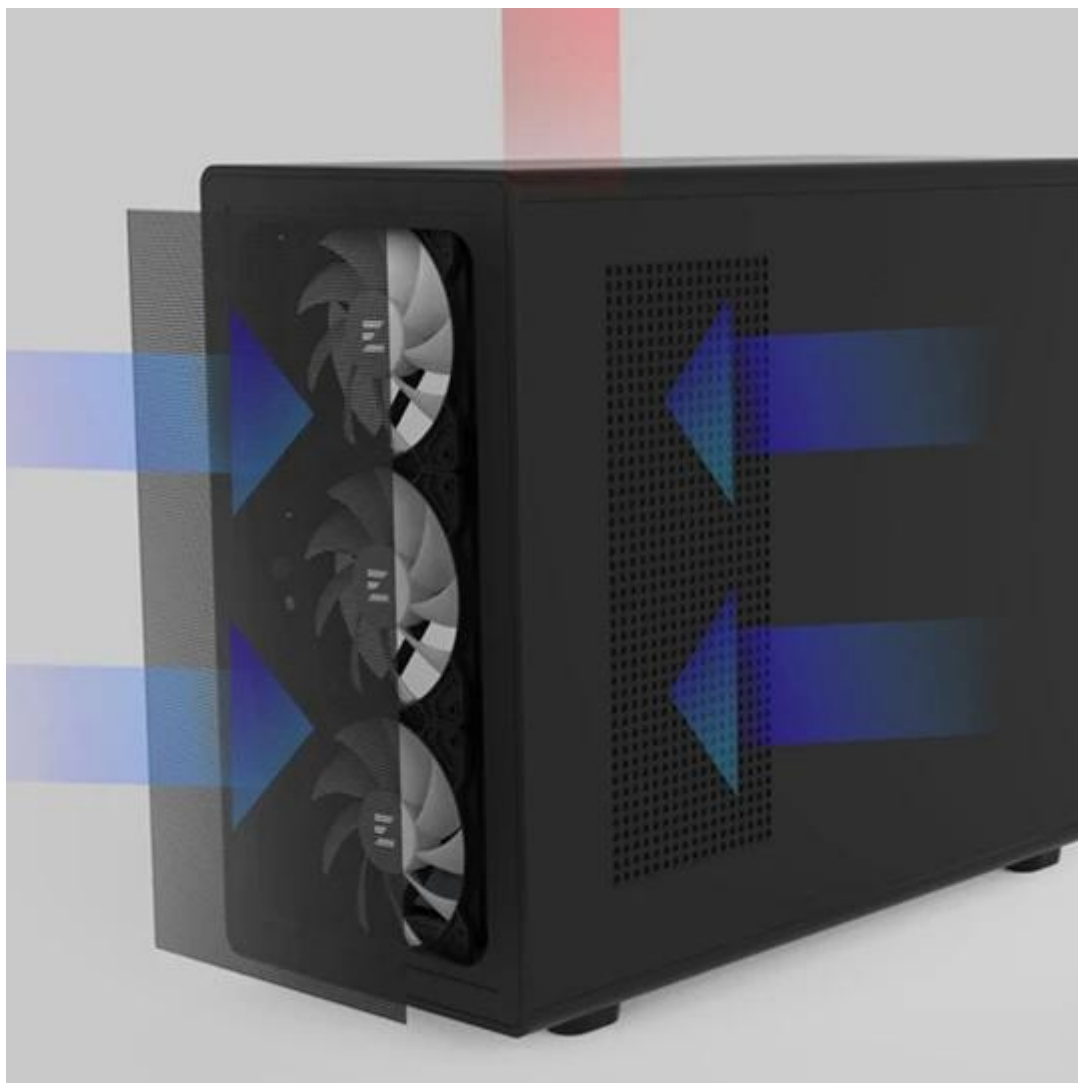

ZALMAN M5 ČERNÁ

Cena celkem:	1 339 Kč (bez DPH: 1 107 Kč)
Běžná cena:	1 473 Kč
Ušetříte:	134 Kč
Kód zboží:	CASZAL0068
Part No.:	M5 Black
Záruka:	24 měs.
Stav:	Nové zboží

Popis

ZALMAN M5 - Mini Tower skříň, maxi možnosti konfigurace

PC skříň ZALMAN M5 v provedení s průhlednou bočnicí, která je vhodná pro stavbu výkonných sestav. Konstrukce s temperovaným sklem je nejenom stylová na pohledu, ale také umožní působivý pohled na vnitřní komponenty. **Konstrukce z plastových i kovových materiálů** zajišťuje optimální balanc mezi odolností a hmotností. Ve výsledku tak vzniká počítačová skříň, která svým zevnějškem zaujme všechny moderní uživatele. Nový druh uchycení panelů umožňuje snadnou manipulaci, respektive **jednoduchý management panelů** a odejmutí bez nutnosti nářadí.

ZALMAN M5 černá

Kvalitní počítačová skříň formátu **Mini Tower** nabízí jednu **2,5"**, jednu **3,5"** a jednu **2,5"/3,5"** pozici pro pevné či SSD disky. Předinstalovány jsou **čtyři 120 mm ventilátory s ARGB podsvícením**. Na bočním panelu se nachází jeden port **USB 3.0**, jeden port **USB 2.0**, jeden port **USB-C** a kombinovaný audio jack. Ve skříni je dostatek prostoru pro chladič CPU do výšky až **180 mm** a grafickou kartu o délce až **410 mm**. Důmyslné řešení umožňuje pohodlné umístění až **360 mm** dlouhého výměníku vodního chlazení na horní straně. Skříň je vybavena průhlednou bočnicí a perforovaným předním panelem. Potěší také přítomnost prachových filtrů. Skříň je dodávána bez zdroje.