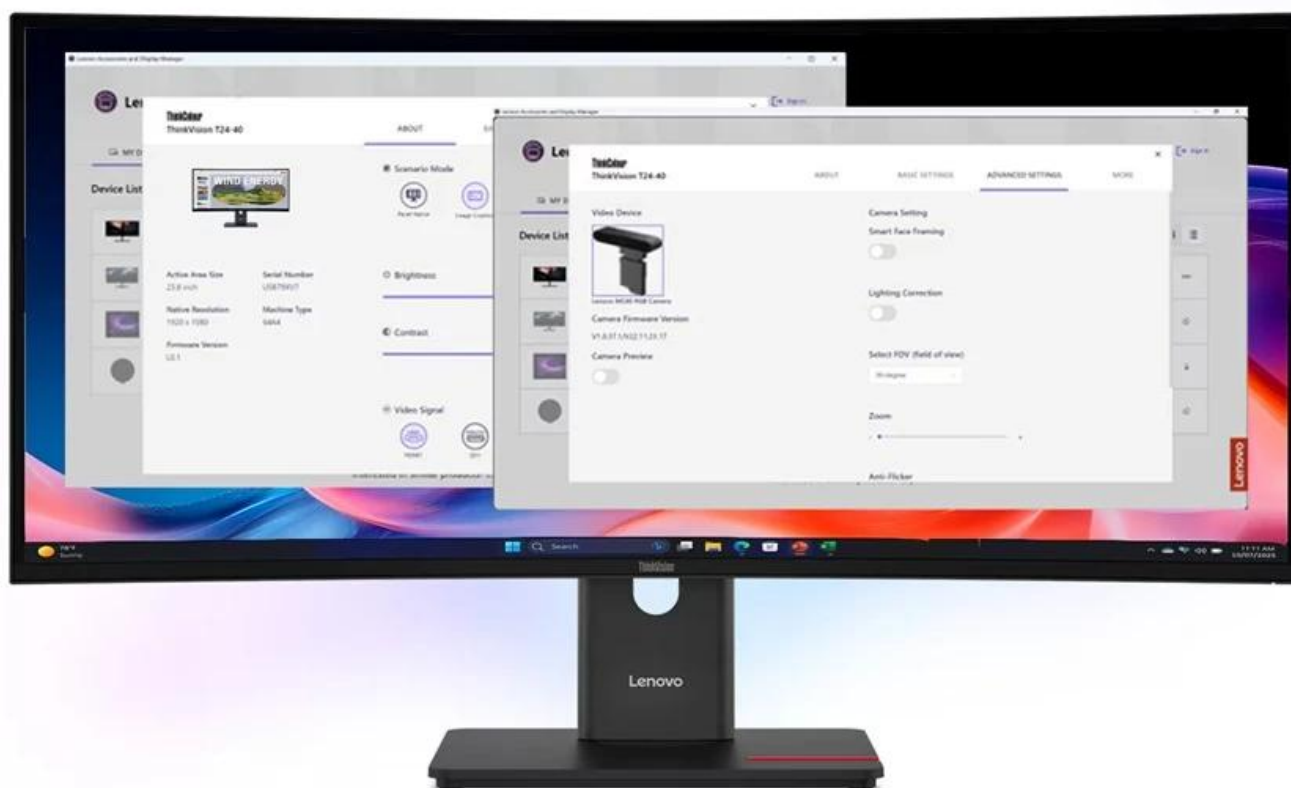

### Lenovo ThinkVision T34WD-40 - pro firemní pracovníky, editory a další profíky

**Monitor Lenovo ThinkVision T34WD-40** s prohnutým displejem, který je určen pro náročnou práci a multitasking. Velká **obrazovka s úhlopříčkou 34 palců** přehledně zobrazí několik aplikací a oken současně. Tím přispívá ke zvýšené produktivitě a nasazení ve firemní nebo domácí kanceláři. **Zakřivený design** podporuje panoramatické zobrazení a komfortní sledování po dlouhou dobu.

Neopomíná ani bohatou výbavu a **konektivitu**, a tak se uplatní ve spojení s kancelářským PC, domácí pracovní stanicí nebo při kreativní tvorbě. Prohnutý monitor **Lenovo ThinkVision T34w-40** produkuje **obraz v rozlišení 3440 x 1440 pixelů** ve **formátu 21 : 19**, díky čemuž je ideální pro práci s více aplikacemi, tabulkami nebo dokumenty.

## Ultraširoký zakřivený monitor pro maximální produktivitu s pokročilými funkcemi.

Lenovo ThinkVision T34WD-40 je profesionální **34" zakřivený monitor** s poměrem stran 21 : 9, který výrazně zvyšuje vaši produktivitu. Díky **zakřivení 1500R** a **rozlišení 3440 × 1440 pixelů** poskytuje dokonalý přehled a pohodlí při dlouhodobé práci. VA panel zajišťuje **široké pozorovací úhly 178°/178°**, což umožňuje snadnou spolupráci s kolegy.

- Ultraširoký 34" VA panel s rozlišením 3440 × 1440 pixelů a zakřivením 1500R
- Variabilní obnovovací frekvence 48-120 Hz pro plynulé zobrazení a úsporu energie
- Podpora HDR10 pro vylepšený dynamický rozsah a realističtější zobrazení
- USB-C s Power Delivery až 100 W pro napájení notebooku a přenos dat
- Kompletní konektivita včetně HDMI 2.1, DisplayPort 1.4 a Gigabit Ethernet
- Ergonomický stojan s nastavením výšky, náklonu a otáčení
- Technologie pro ochranu zraku s certifikací TÜV Rheinland Eye Comfort 5 Stars
- Podpora správy přes Lenovo Display Fleet Manager (LDFM)