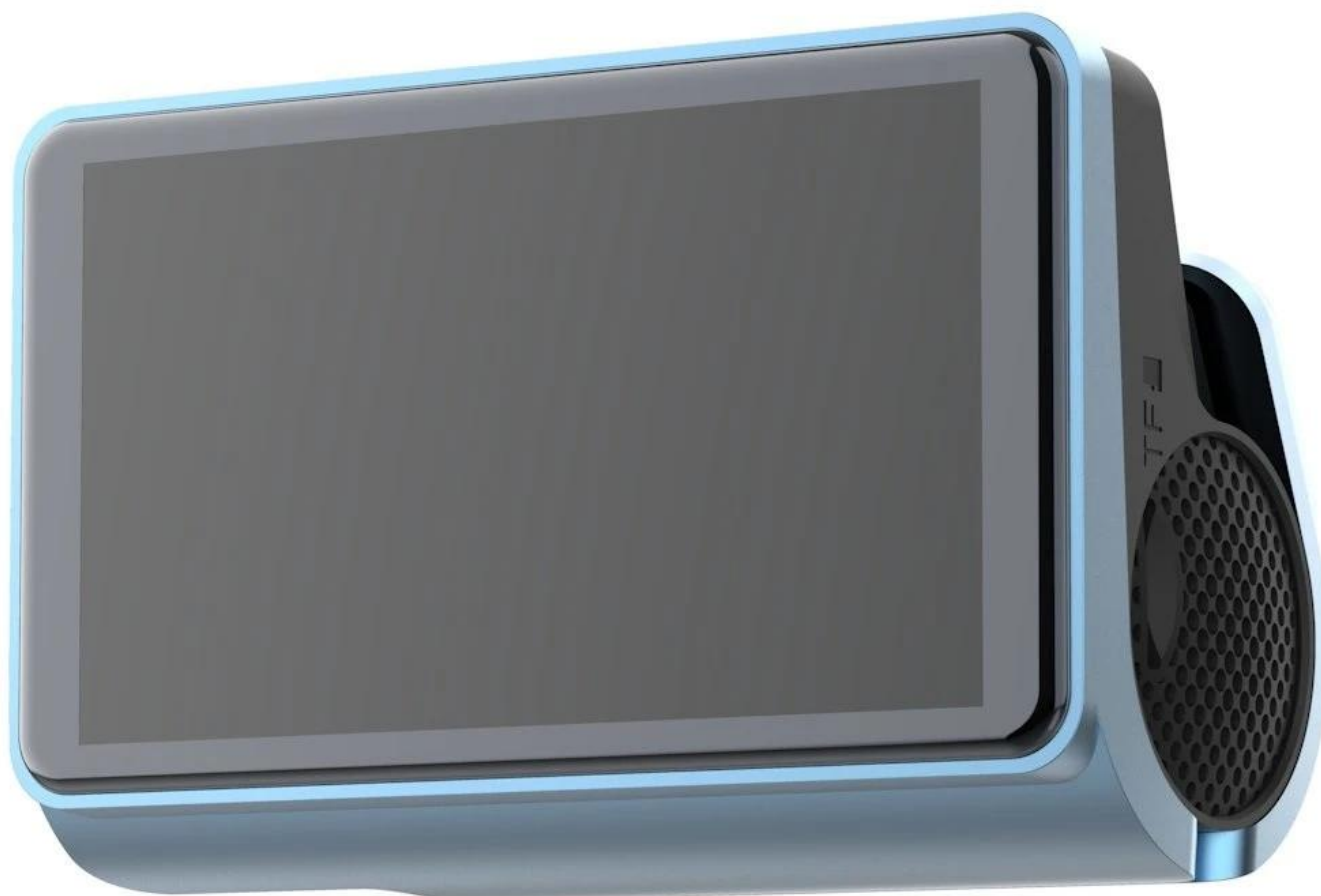

S **autokamerou Dahua S8** budete mít dokonalý záznam o tom, co se děje na sinici během jízdy. Tento model podporuje ostré a čisté záběry v **ultra jemném rozlišení 4K**, takže vám v případě nehody nebo jiné šlamastiky poslouží jako ideální důkazní materiál. Samozřejmě ji můžete použít také jako zařízení pro záznam jízdy na výlet nebo cestu do ciziny. Vše, co **kamera do auta Dahua S8** zachytí, nezapomene. Záznamy ukládá na **microSD kartu s maximální kapacitou 128 GB**, takže místa pro vaše videa je víc než dost. Díky **širokoúhlému objektivu** zachytí vše, co se děje před vámi i kolem vás a pohledu kamery nikdo nevrhne.

Další předností je **dotykový displej**, který usnadní ovládání a máte ho vždy na dosah prstu. **Autokamera Dahua S8** disponuje **zabudovaným Wi-Fi modulem**, který umožní jednoduché **propojení s mobilní aplikací** a sdílení. Samozřejmostí je integrovaný **G-senzor**, který v případě detekce nárazu nebo silných vibrací automaticky uzamkne aktuálně nahrávaný záznam. Praktická konstrukce umožňuje využití také **přídavné zadní kamery**, díky čemuž máte kompletní přehled o dění před i za vozidlem.

- Ultra vysoké rozlišení 3840 × 2160 pixelů při 30 fps (jeden kanál)
- Rozlišení 2560 × 1440 pixelů při 30 fps + 1920 × 1080 pixelů při 25 fps (dva kanály)
- Široký zorný úhel 123° pro maximální pokrytí
- 3" dotykový displej s intuitivním ovládáním
- Integrovaný Wi-Fi AP modul pro připojení k mobilní aplikaci
- G-Sensor s detekcí kolize a automatickým uzamčením videa
- Podpora microSD karet až do kapacity 128 GB
- Kompatibilita s mobilní aplikací pro nastavení, živý náhled a vyhledávání záznamů
- Podpora GPS sledování a přehrávání trasy
- Možnost současného záznamu přední i zadní kamery
- Kompaktní rozměry 91 × 58 × 39 mm a nízká hmotnost 108,9 g