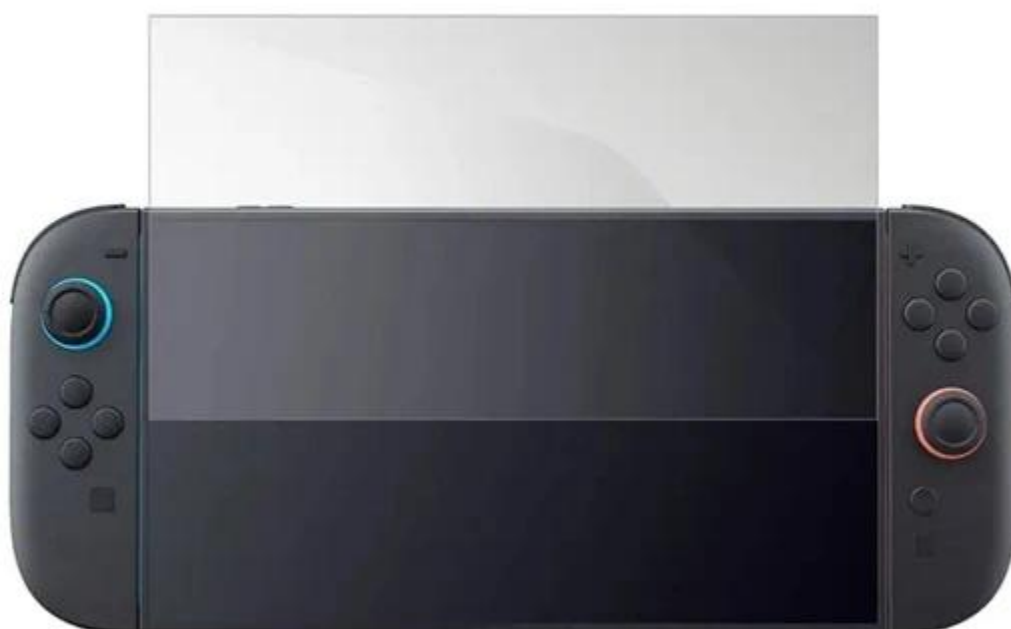

SUBSONIC BY SUPERDRIVE FÓLIE PRO SWITCH 2

Cena celkem:	214 Kč (bez DPH: 177 Kč)
Běžná cena:	236 Kč
Ušetříte:	21 Kč
Kód zboží:	NBTPRO0351
Part No.:	SA5712
Záruka:	24 měs.
Stav:	Nové zboží

Popis

SUBSONIC by SUPERDRIVE fólie pro Switch 2 - nový level proti poškrábání

Nenechte svoji herní **konzoli Nintendo Switch 2** napospas upatlaným prstům, škrábancům nebo nečekaným testům odolnosti a chraňte displej **tvrzeným sklem SUBSONIC by SUPERDRIVE**, speciálně navrženým pro Switch 2. **Tvrzené sklo 9H** je navrženo tak, aby pohltilo nárazy a chrání displej před poškrábáním ostrými předměty, jako jsou například klíče. Při nárazu se fólie roztříští na malé neostře částičky, díky čemuž je obrazovka primárně **chráněna před poškozením**.

Povrchová úprava je odolná nejen proti škrábancům, ale také prachu. **Instalace je snadná** a podporuje snadné přilnutí k povrchu bez nevzhledných bublin. **SUBSONIC by SUPERDRIVE fólie pro Switch 2** zvýší ochranu displeje a udělá z něj neviditelnou neprůchozí bariéru. Mimořádně tenká fólie dosahuje **tloušťky pouhých 0,24 mm**, díky čemuž je dokonale průhledná a každý pixel oblíbené hry si užijete bez zkraslení.