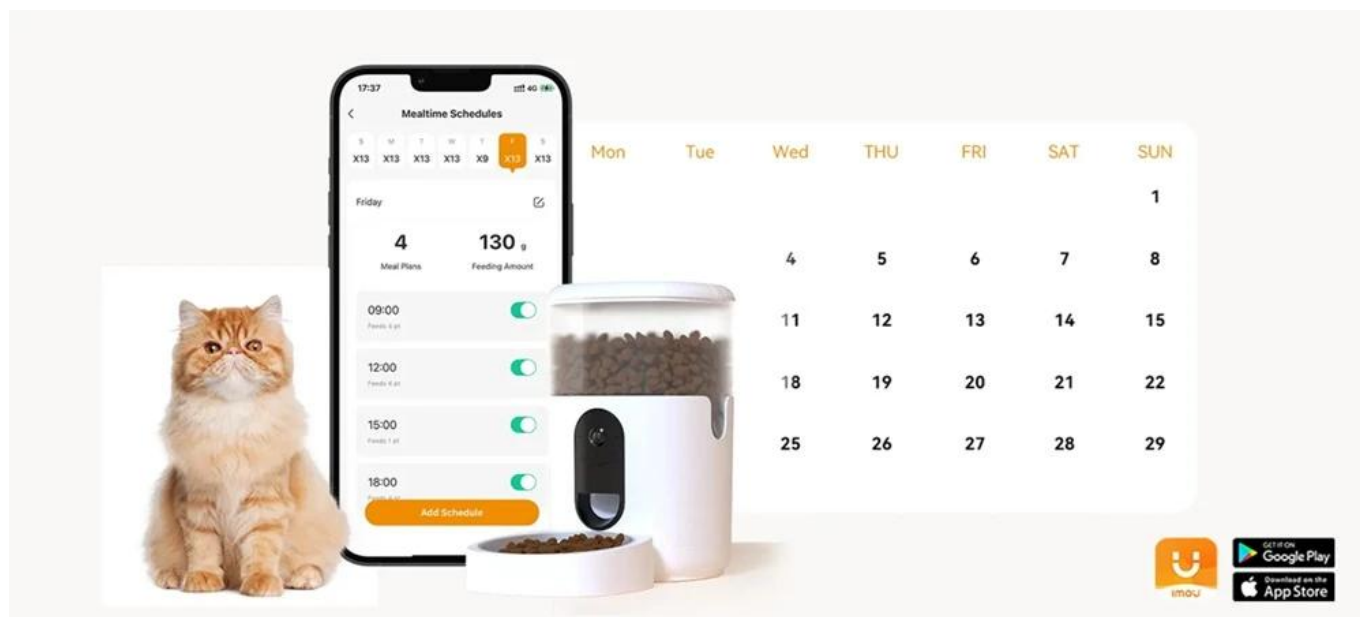

S **chytrým dávkovačem krmiva Imou PF1** bude mít váš chlupáč vždy plnou misku a vy klid na duši. Díky **integrované kameře** můžete svého parťáka sledovat a případně s ním komunikovat odkudkoli přes chytré mobilní zařízení s nainstalovanou **aplikací IMOU Life**.

Ať už jste v práci v kanceláři, na poradě, zkrátka kdekoli mimo domov, vždy máte přehled o tom, co se doma děje, a jestli vám někdo zrovna netrhá vaše oblíbené papuče. Zařízení **Imou PF1** primárně slouží k pravidelnému a dostatečnému dávkování krmiva během celého dne. **Dávkování krmiva dle plánu** zamezí tomu, aby se zvíře přejídalo, jedno nepravidelně nebo vyluxovalo celou misku dřív, než odejdete z domu, a pak nemělo co jíst.

Zabudovaná 2,5K HD kamera s panoramatickým pohledem podporuje také režim nočního vidění, díky čemuž můžete mít dokonalý přehled ve dne i v noci. Díky podpoře **obousměrné komunikace**, uslyšíte, když váš pes nebo kočka tropí nějakou neplechu. Mezi další praktické funkce patří například upozornění na zůstatek jídla v misce a možnost **ovládání přes mobilní aplikace** ve vašem telefonu.

Imou PF1

Imou PF1 je **chytrý dávkovač krmiva s vestavěnou kamerou**, který umožňuje kompletní dohled nad mazlíčkem včetně sledování příjmu potravy. Díky **360°** rybímu oku můžete vidět panoramatický pohled v rozlišení **2,5K HD** včetně celé misky s jídlem. **AI detekce** mazlíčků a detekce krmení vám pomůže zachytit jejich stravovací návyky. Režim inteligentního dávkování zabraňuje plýtvání jídlem tím, že před plánovaným krmením detekuje, zda v misce zůstalo nějaké jídlo. Ovládání a plánování krmení probíhá přes aplikaci **IMOU Life**. Zařízení také umožňuje zálohování videí do **cloudu** a funguje i při výpadku proudu díky **záložnímu napájení**.