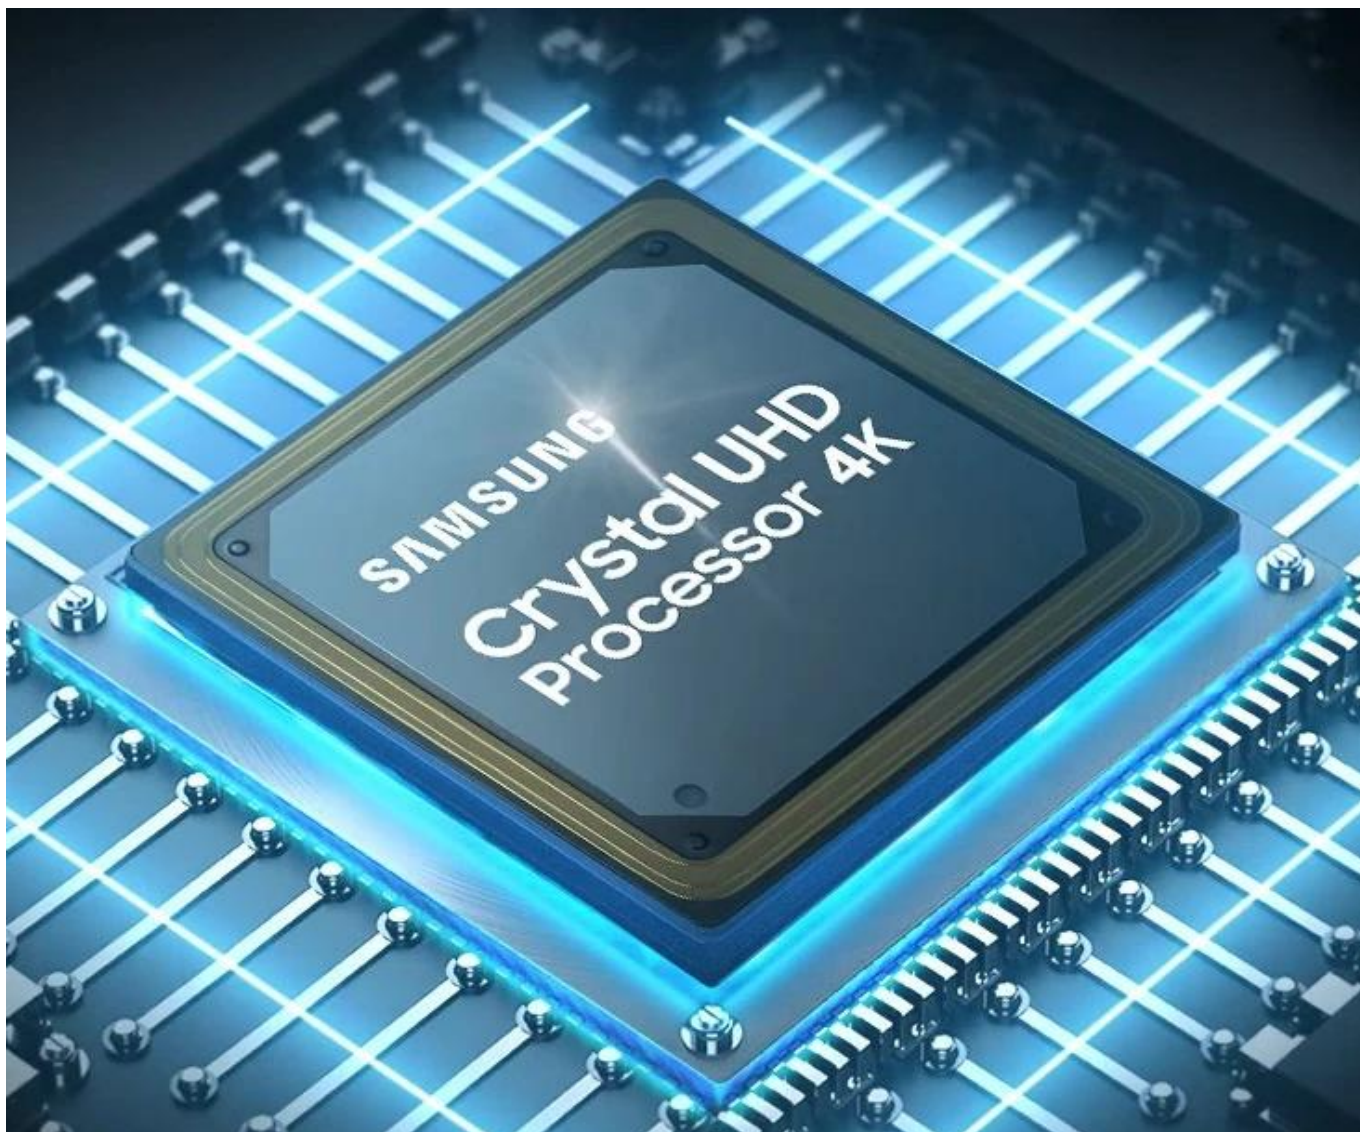

SAMSUNG CRYSTAL UE50U8072F 50"

Cena celkem:	9 886 Kč (bez DPH: 8 170 Kč)
Běžná cena:	10 875 Kč
Ušetříte:	989 Kč
Kód zboží:	TELSAM1292
Part No.:	UE50U8072FUXXH
Záruka:	24 měs.
Stav:	Nové zboží

Popis

Samsung Crystal UHD UE50U8072F - chytré domácí kino

S **chytrou televizí Samsung Crystal UHD UE50U8072F** si užijete filmové zážitky ve večerních i denních hodinách. Tato modelová řada je navržena pro moderní domácí zábavu a přinese vám takové dojmy, které ve vás budou rezonovat ještě po závěrečných titulcích. **Samsung Crystal UHD UE50U8072F** disponuje obrazovkou s úhlopříčkou 50 palců, na které je neustále na co koukat. **Integrovaný Crystal Processor 4K** vymaluje obraz jako z pohádky – bez ohledu na filmový žánr. Procesor s technologií **upscalingu** zvyšuje rozlišení až na **kvalitu 4K**, přináší širší paletu barev, realistické a detailní vykreslení obrazu. Samozřejmě je dokonale ostrý obraz, který zchytí i velmi jemné detaily.

Smart TV Samsung Crystal UE50U8072F se může pyšnit **designem MetalStream**, který dodá vašemu interiéru punc luxusu. Jednoduchá kovová konstrukce rovněž poskytuje více prostoru pro samotnou obrazovku, takže vám při sledování nebude nic překážet. **Operační systém Tizen Smart TV** představuje uživatelsky přívětivé rozhraní pro přístup ke streamovacím službám a personalizované multimediální zážitky.