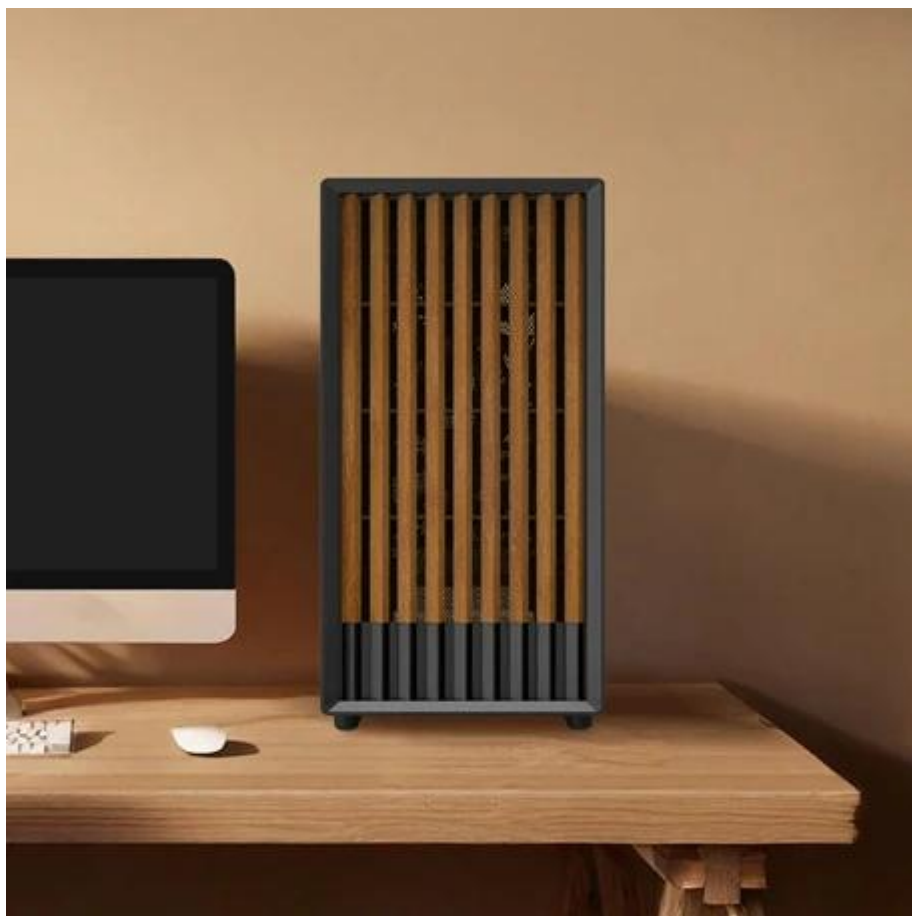

ZALMAN P10 NAMU ČERNÁ

Cena celkem:	1 728 Kč (bez DPH: 1 428 Kč)
Běžná cena:	1 900 Kč
Ušetříte:	173 Kč
Kód zboží:	CASZAL0073
Part No.:	P10 Namu black
Záruka:	24 měs.
Stav:	Nové zboží

Popis

ZALMAN P10 Namu - PC skříň se závanem přírody

PC skříň ZALMAN P10 Namu dává zapomenout na obyčejné, až nevzhledné bedny pod stolem. Tento model se může pochlubit stylovým vzhledem, jemuž vévodí **přední panel s dřevěným dekorem** a přináší do chladného technologického světa také kousek přírody. Krása se snoubí také s patřičným výkonem. Vnitřní prostor poslouží k bezpečnému uložení všech komponent. Díky **průhledné bočnici** máte optimální výhled do nitra skříně a design přidává další body na celkové estetičnosti.

Konstrukce **PC skříně ZALMAN P10 Namu** myslí také na **promyšlený airflow**, který podporuje **trojice předinstalovaných 120mm ventilátorů** s možností rozšíření o dalších 6 kousků. Vaše sestava tak zůstane chladná i při náročném a dlouhotrvajícím provozu. Samozřejmostí je přítomnost **prachových filtrů** nebo **konektorů USB 3.0, USB-C** a kombinovaného audio portu pro sluchátka a mikrofon na horním panelu.

ZALMAN P10 Namu

Elegantní počítačová skříň nabízí **prosklenou bočnici** a stylový **přední panel tvořený dřevěnými prvky**. Osazení komponentami je lehké díky intuitivnímu **systemu správy kabeláže**, kabely tedy nikde zbytečně nepřekáží. Skříň je osazena **třemi 120mm ventilátory**. Potěší také možnost rozšíření o dalších 6 ventilátorů, magnetické prachové filtry a vestavěná **podpěra grafické karty**. Důmyslné řešení umožňuje pohodlné umístění **až 240 mm dlouhého výměníku vodního chlazení** na horní straně. Ve skříni je dostatek prostoru pro chladič CPU do výšky až 173 mm a grafickou kartu o délce až 340 mm. Na horním panelu se nachází porty **USB 3.0, USB-C** a kombinovaný audio port pro sluchátka a mikrofon. Skříň je dodávána **bez zdroje**.