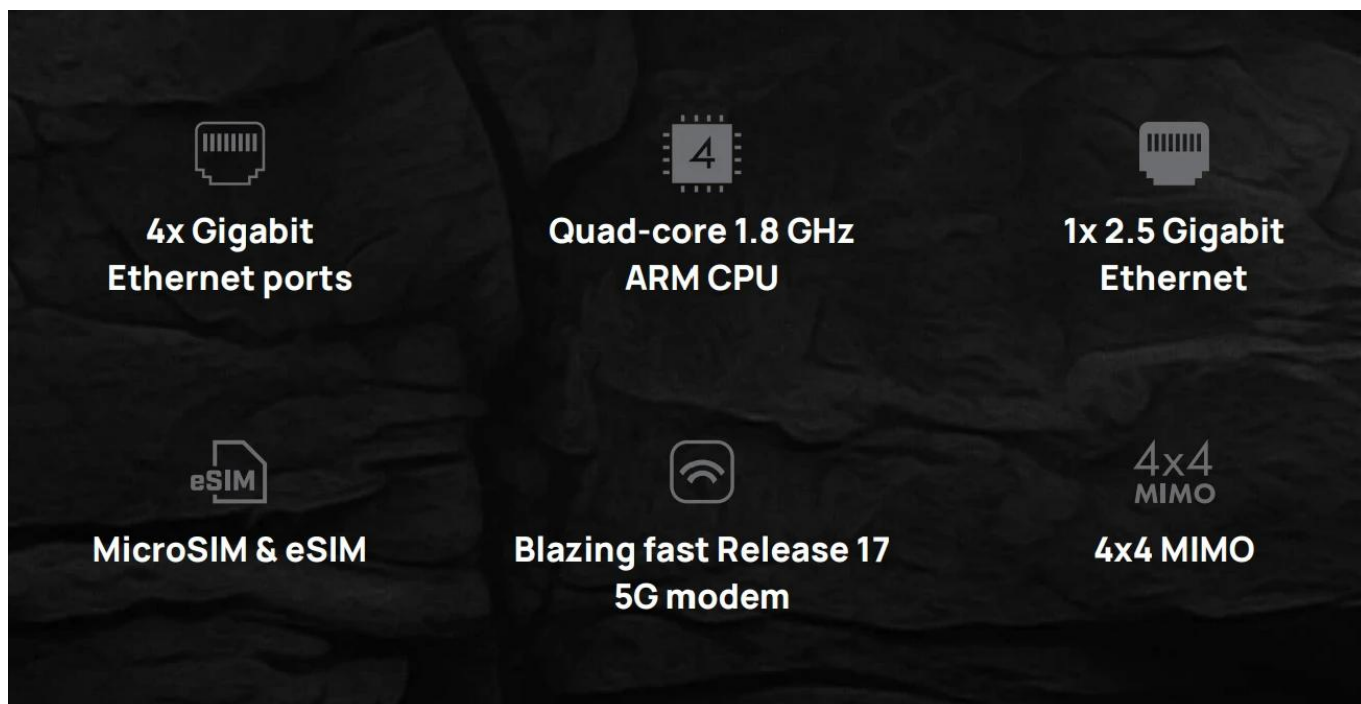

Popis

MikroTik Chateau 5G R17 ax

Výkonný 5G domácí router s podporou eSIM pro okamžité připojení k internetu.

MikroTik Chateau 5G R17 ax představuje nejnovější generaci 5G routerů s podporou Release 17, který přináší vyšší rychlosti stahování, lepší stabilitu signálu a rychlejší odezvu i v oblastech se slabým pokrytím. Díky integrované **eSIM technologii** se můžete připojit k internetu okamžitě, i když nemáte fyzickou SIM kartu.

Router je vybaven **čtyřjádrovým procesorem ARM** s frekvencí 1,8 GHz, 1 GB RAM a systémem **RouterOS v7**, který nabízí pokročilé možnosti správy sítě. S podporou **4x4 MIMO technologie** a duální **Wi-Fi 6** zajišťuje spolehlivé připojení pro všechna vaše zařízení.

- Nejnovější 5G Release 17 modem s podporou pokročilých agregačních kombinací
- Integrovaná eSIM a micro SIM slot pro flexibilní možnosti připojení

- Čtyřjádrový procesor IPQ-6010 s frekvencí až 1,8 GHz a 1 GB RAM
- 4x Gigabit Ethernet porty a 1x 2,5Gigabit Ethernet port
- Dvoupásmová Wi-Fi 6 (802.11ax) s duálním řetězcem pro 2,4 GHz i 5 GHz
- 4x4 MIMO technologie pro vynikající příjem signálu
- Široká podpora 5G, LTE a 3G frekvenčních pásem pro globální kompatibilitu
- RouterOS v7 s pokročilými funkcemi pro správu sítě