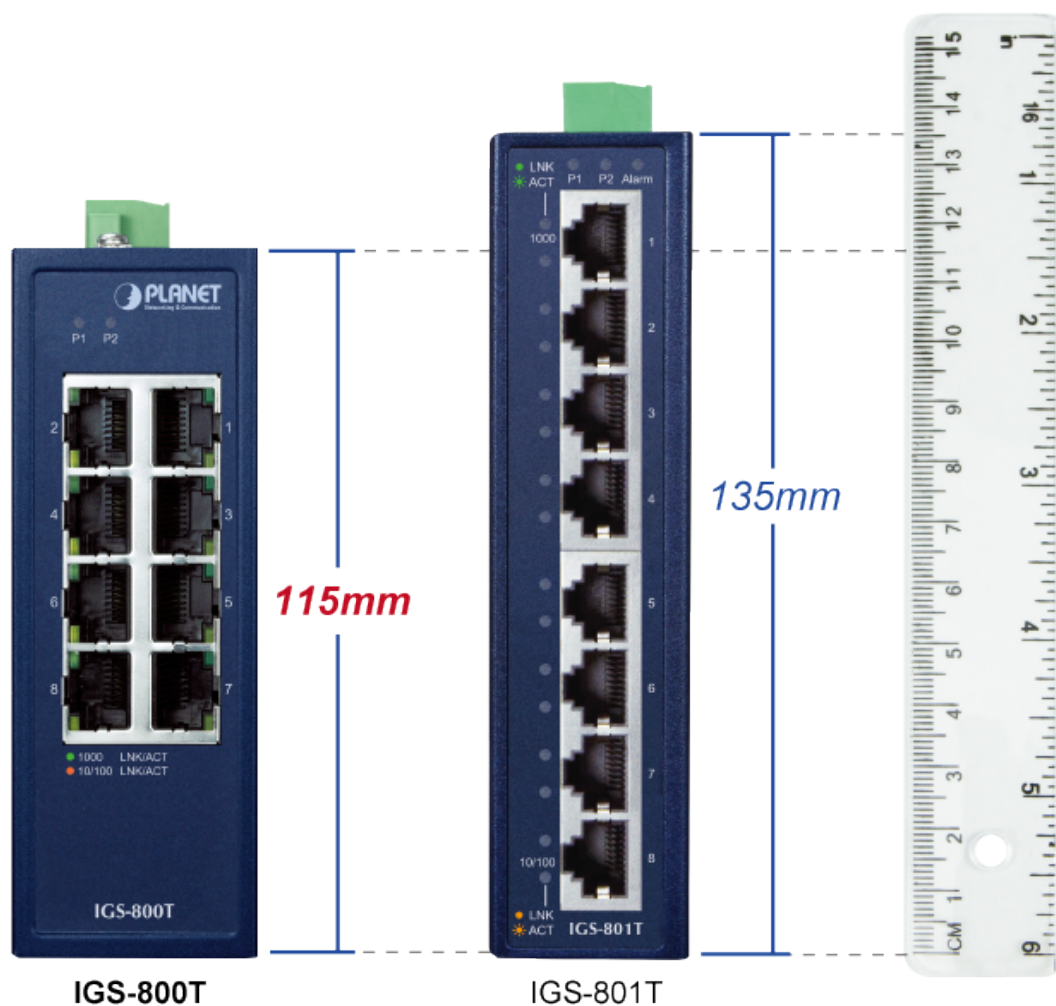

PLANET IGS-800T

Cena celkem:	3 547 Kč (bez DPH: 2 931 Kč)
Běžná cena:	3 902 Kč
Ušetříte:	355 Kč
Kód zboží:	NAPPNT2400
Part No.:	IGS-800T
Záruka:	60 měs.
Stav:	Nové zboží

Popis

PLANET IGS-800T

Kompaktní **průmyslový** switch nabízející **8x RJ-45** 10/100/1000 Base-T portů. Díky svému kovovému pouzdru s krytím dle certifikace **IP30** odolává vysokým teplotám **od -40 do +75 °C**, a i díky tomu je vhodný do náročných provozů. Přepínací kapacita switche je **16 Gbps** a propustnost činí **11,9 Mpps**. ESD+EFT ochrana do 6 kV, montáž na DIN lištu nebo přímo na zeď, **duální napájení** DC 9-48 V / AC 24 V.

Compact Industrial 8-Port Switch

ZÁKLADNÍ SPECIFIKACE

Fyzické vlastnosti:

Porty: 8× 10/100/1000BASE-T RJ-45

Paměť: 4k MAC adres

Propustnost: sběrnice 16 Gbps, provozně 11,9 Mpps (64 B)

Podpora přenosu: JumboFrame 9 KB

Provedení: DIN lišta, na zeď

Napájení: DC 9-48 V / AC 24 V redundantní, s funkcí ochrany proti přepólování

Ochrana: ESD + EFT do 6 kV

Provozní teplota: -40 až +75 °C, vlhkost do 90 %

Rozměry: 115 × 70 × 41 mm

Hmotnost: 305 g

Průmyslové vlastnosti:

zařízení je odolné proti pádu (IEC-60068-2-32) z výšky 75 cm na všechny dopadové části

zařízení je odolné proti vibracím (IEC-60068-2-6)

zařízení je odolné proti přetížení krátkodobému zrychlení 50g, dlouhodobému 4g (IEC-60068-2-27)