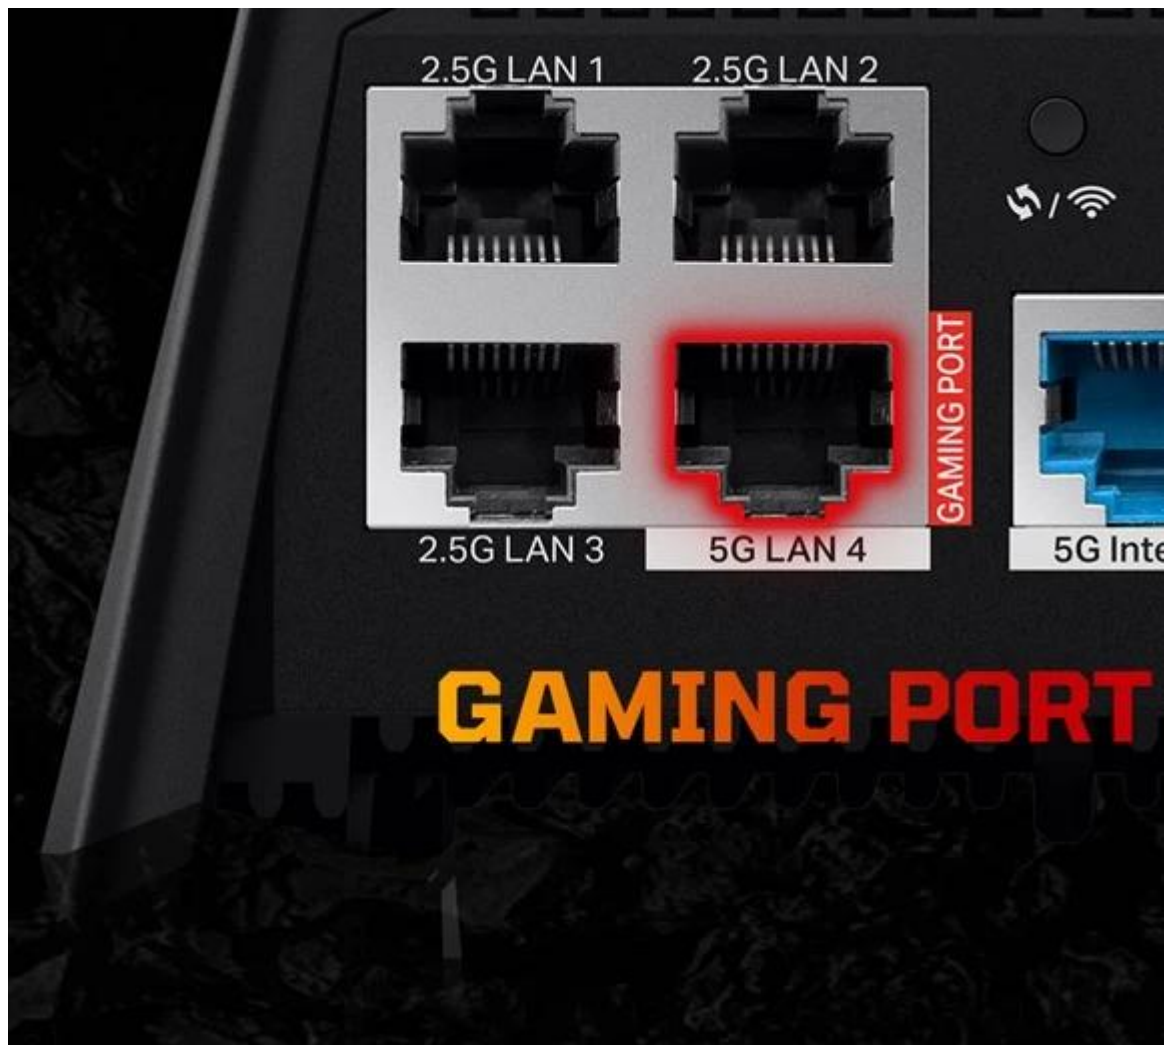

Router TP-Link Archer GE550, který dodá Wi-Fi síti nové síly. Umožní spolehlivé a rychlé připojení na **standardu Wi-Fi 7**, díky čemuž je ideální pro náročné hráče, streamery a další uživatele, pro které je síť ústředním bodem jejich multimediální zábavy nebo práce. **Nová generace Wi-Fi 7** nabízí **trojici pásem (6 GHz, 5 GHz a 2,4 GHz)** a dokáže dosáhnout kombinované **rychlosti až 9 220 Mb/s**. Díky tomu zvládne i ten nejnáročnější on-line provoz, ať už jde o herní bitvy, 4K streamy, nebo stahování velkých objemů dat.

Router TP-Link Archer GE550 automaticky detekuje herní datové toky a přispívá k jejich prioritizaci. Díky tomu přispívá ke zrychlení aplikací a plynulému gamingu, minimalizuje hodnotu ping, potlačuje ztrátu packetu a podporuje stálý výkon i při vysoké zátěži v síti s mnoha zařízeními. **Technologie Multi-Link Operation (MLO)** umožní využívat souběžně pásma **6 GHz a 5 GHz**, díky čemuž je zajištěno stabilní připojení bez přerušení.

Vyhrazení pásma pro gamingu eliminuje rušení při dalších činnostech jako například streamování nebo videohovory. Router **TP-Link Archer GE550** disponuje **4 výkonnými anténami** a technologií **Beamforming** pro zajištění silného signálu v každém koutu vašeho domova. Samozřejmostí je také přítomnost portů pro drátové připojení bleskovou rychlostí při připojení PC nebo herní konzole.

Konstrukce routeru **TP-Link Archer GE550** nezapomíná ani na chlazení. Na horní straně je umístěn **ventilační otvor**, který podporuje stabilní teploty a výkon i během vyhrocených bojů. **Horní a dolní chladiče** jsou dostatečně vzdáleny, aby efektivně odváděly teplo. O stylový vzhled se postará nejen futuristický design doplněný o **RGB osvětlení**.