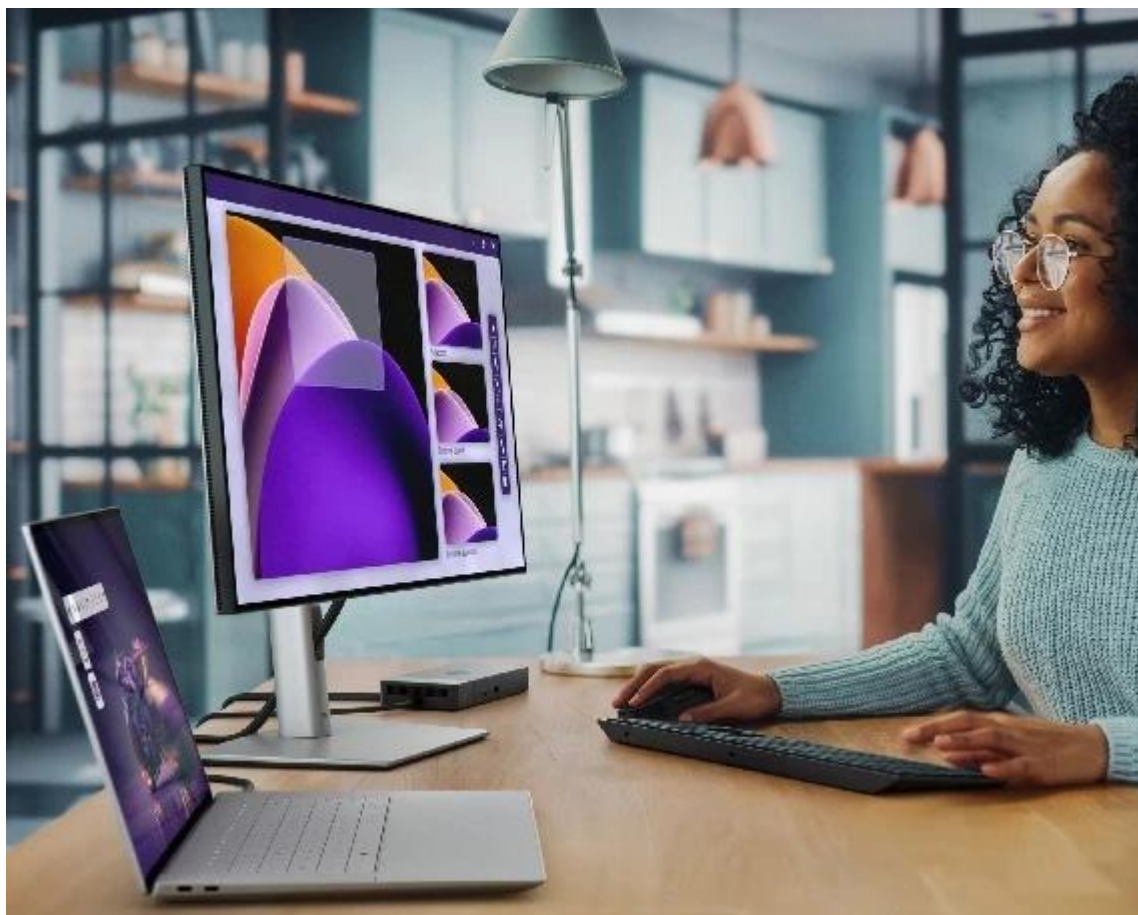

Popis

Dell 16 Premium DA16250 - nevyhýbá se ani té nejtěžší práci

Notebook Dell 16 Premium DA16250 vás oslní elegantním vzhledem, výkonem a pořádnou dávkou **umělé inteligence**. Bude vám krýt záda při každém pracovním projektu a nespokojí se s nějakými polovičatými výsledky. Tento **16,3palcový model** zvládne vše - od tabulek přes datové analýzy až po kreativní činnosti. **Notebook Dell 16 Premium DA16250** pohání **procesor Intel Core Ultra 7**, který si perfektně rozumí s AI a vytvoří řešení přesně na míru vašim požadavkům.

Dotykový OLED displej se 4K rozlišením rozmazlí oči i těch nejnáročnějších uživatelů. Kromě mimořádně ostrého obrazu ve 4K kvalitě displej vykresluje obsah hladce a plynule díky **až 120Hz obnovovací frekvenci**. Zvukový systém v podobě **4 reproduktorů s Dolby Atmos a Waves MaxxAudio** pro 360° prostorové ozvučení. Je ideální pro poslech hudby, sledování filmů, videí a hraní.