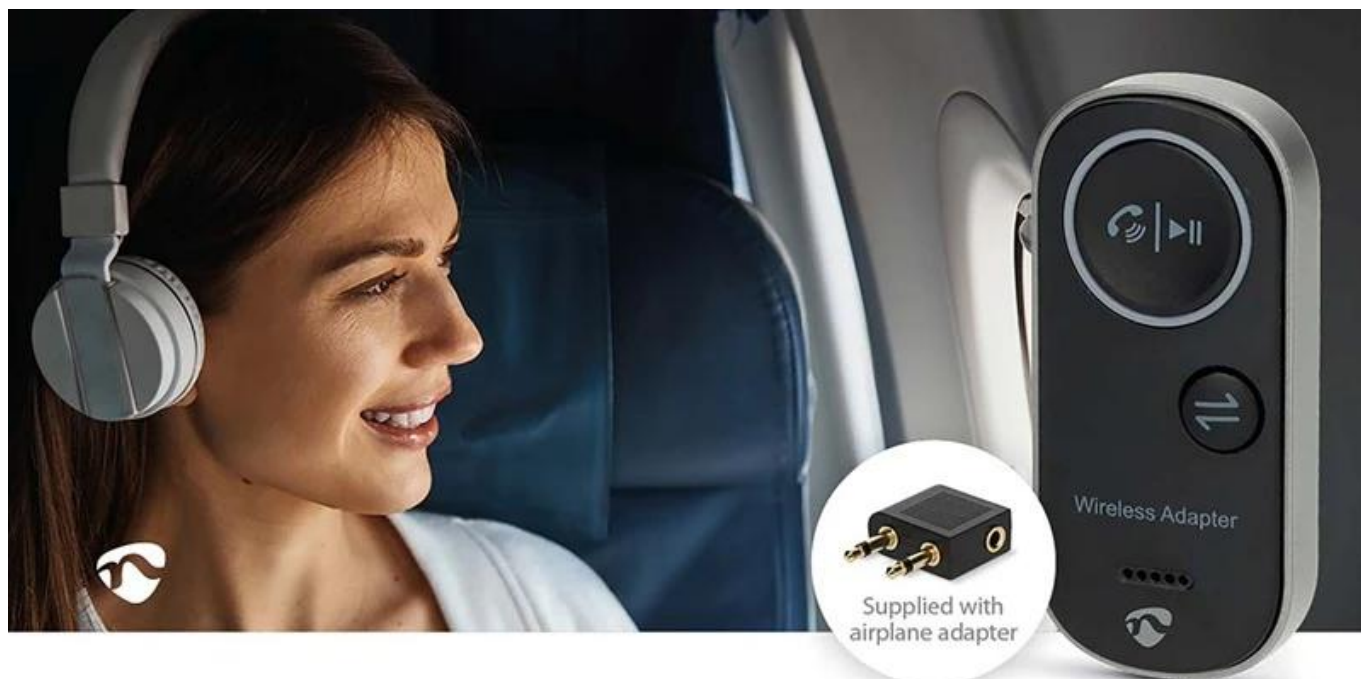

Bezdrátový audio adaptér Nedis BTTC2500BK, se kterým vytvoříte audio centrum se silným zvukem. Díky **TX režimu (vysílání)** adaptér udělá z vaší TV, počítače nebo herní konzole bezdrátový zdroj zvuku a umožní **streamování do Bluetooth sluchátek** bez zpoždění. Díky **RX režimu (příjem)** se **promění drátové reproduktory, autorádia** nebo domácí stereo systém na přijímač Bluetooth. **Podpora duálního párování** umožní konektivitu dvou zařízení v současnosti, ať už v režimu vysílání, nebo příjmu. Přepínání mezi nimi je otázkou okamžiku, bez opakovaného párování.

Na cestách oceníte režim **Handsfree**, který vám umožní komfortní a bezpečné telefonování během jízdy v autě. **Bezdrátový audio adaptér Nedis BTTC2500BK** zvládne **až 10 hodin provozu** na jedno nabití. Nízká latence podporuje audio bez zpoždění, díky čemuž je vhodný také pro sledování filmů nebo videí. **Konektory USB-C (vstup) a 3,5mm jack výstup** zajistí kompatibilitu s moderními i staršími zařízeními. I přes **kompaktní design** toho zvládne víc než leckteré domácí stereo, a přesto se vejde do kapsy.

Connect via 3.5mm
to any music device

Extremely long
battery life

Transmitting and
Receiving

Nedis BTTC2500BK

Kompaktní bezdrátový audio adaptér 2v1 s duálním párováním pro maximální flexibilitu.

Všestranné zařízení umožňuje bezdrátově streamovat zvuk v režimu **vysílání (TX)** i **příjmu (RX)**, takže je ideálním společníkem pro použití doma, na cestách i v autě. Díky možnosti **duálního párování** můžete připojit dvě zařízení současně v obou režimech a bez námahy přepínat mezi oblíbenými zařízeními bez nutnosti neustálého přepojování.