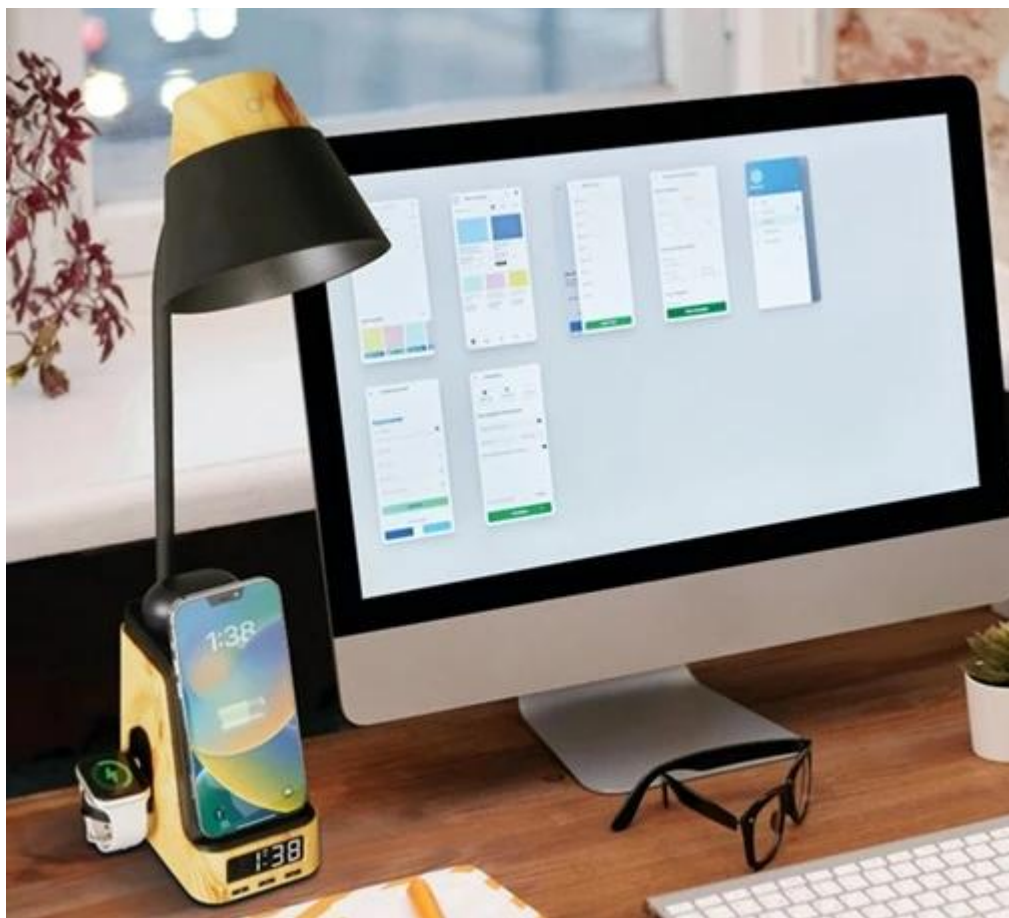

IMMAX IDEAL SVĚTLÉ DŘEVO/ČERNÁ

Cena celkem:	1 331 Kč (bez DPH: 1 100 Kč)
Běžná cena:	1 464 Kč
Ušetříte:	133 Kč
Kód zboží:	LAMIMM1074
Part No.:	09000L
Záruka:	24 měs.
Stav:	Nové zboží

Popis

LED stolní lampička IMMAX IDEAL - světlo pro práci, relax i nabíjení elektroniky

Praktická stolní LED lampička IMMAX IDEAL, která se přizpůsobí vašim požadavkům. Produkuje světlo příjemné barevné teploty od teplé 2700 K přes neutrální 4000 K až po studenou 5000 K. Díky tomu je vhodná pro široké spektrum činností během dne i noci, uplatní se při práci, čtení, kreslení nebo večerní relaxaci. Zkrátka světlo tak akorát. **Intuitivní ovládání** vám umožní snadné nastavení stmívání. **LCD displej** nabízí rovněž hodiny s funkcí **budíku**.

Mezi další funkce patří **integrovaná bezdrátová stanice Qi 3 v 1**, která umožní nabíjení smartphonu, sluchátek nebo chytrých hodinek výkonem 5 W. Díky elegantnímu designu **LED lampička IMMAX IDEAL** optimálně zapadne do každého interiéru, ať už se jedná o studentský pokoj, noční stůl v ložnici, nebo kancelář.