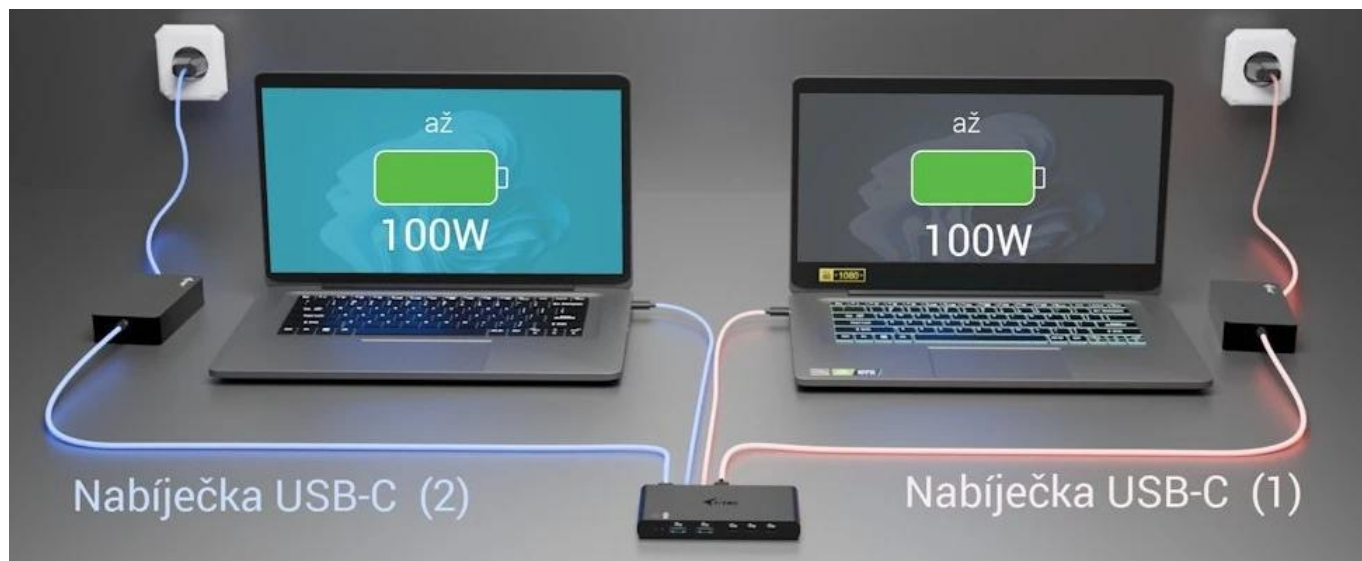

Popis

I-TEC USB-C KVM Dock - konektivita rychle, efektivně a pro dva systémy

Dokovací stanice I-TEC USB-C KVM Dock představuje ideální řešení rovnou pro dva hostitele. Podporuje plynulé přepínání mezi PC1 a PC2, což znamená, že vám stačí jedna dokovací stanice pro provoz periferních zařízení na dvou počítačích. Stačí mezi nimi jen přepínat pomocí tlačítka. Dvojitě výkonné napájení Power Delivery (2x 100 W), takže oba systémy lze nabíjet současně. Samozřejmostí je integrovaný **KVM přepínač**.

Dokovací stanice I-TEC USB-C KVM obsahuje širokou škálu konektorů, mezi nimiž nechybí například **HDMI** pro připojení externích monitorů a zobrazení ve **4K kvalitě při 60 Hz**. Podporuje tak ostrý obraz pro práci i multimediální zábavu. Dále máte na jednom místě **USB porty typu C a A s rychlostí až 5 Gb/s** či kombinovaný **3,5mm audio port**. Kompatibilita napříč operačními systémy **Windows 10/11, macOS, Linux, Android, ChromeOS, iPadOS** umožní využití v každé moderní kanceláři nebo domácnosti. Vše vměstnáno do **kompaktního designu**, díky čemuž je dokovací stanice I-TEC vhodná pro časté přenášení a na cesty.

I-TEC USB-C KVM Dock (2 hostitelé)

Kompaktní dokovací stanice s integrovaným KVM přepínačem pro efektivní práci se dvěma počítači současně.

Tato univerzální dokovací stanice kombinuje funkcionalitu klasické dokovací stanice s pokročilým **KVM přepínačem**, který umožňuje plynulé přepínání mezi dvěma připojenými hostiteli. Díky **dvojitému Power Delivery až 2x 100 W** můžete nabíjet oba připojené počítače současně, zatímco sdílíte jednu sadu periférií – monitor, klávesnici, myš a další příslušenství.

Stanice podporuje externí **4K displej přes HDMI s obnovovací frekvencí až 60 Hz** a nabízí širokou škálu konektorů včetně **USB-C a USB-A portů s rychlostí až 5 Gb/s**. Kompaktní rozměry **130 x 65 x 16,5 mm** a hmotnost pouhých **146 g** z ní činí ideální řešení pro domácí kanceláře, firemní prostředí i práci na cestách.