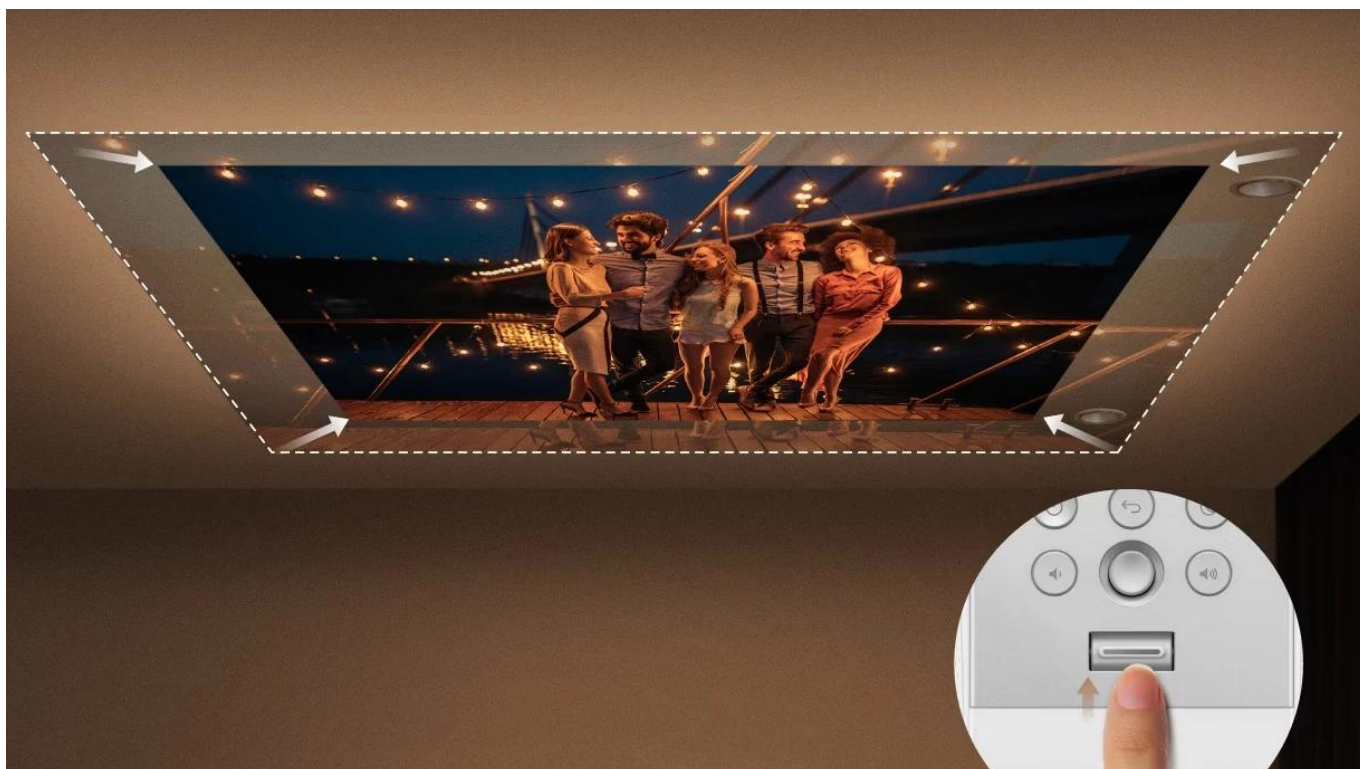

**Popis****BenQ GV32 - LED stropní projektor s Google TV**

**Přenosný LED projektor s Google TV určený pro pohodlné sledování filmů na stropě přímo z postele.**

Projektor **BenQ GV32** nabízí unikátní flexibilní základnu s možností **otáčení o 360°** horizontálně a **135°** vertikálně, což umožňuje promítání z libovolného úhlu. Díky **Full HD rozlišení 1920 × 1080 px** a jasů **500 ANSI lumenů** s technologií **DLP LED** poskytuje kvalitní obraz s **95% pokrytím barevného prostoru Rec. 709** a kontrastním poměrem **100 000 : 1**. LED světelný zdroj má životnost až **30 000 hodin** v úsporném režimu.

Integrovaný **2.1kanálový reproduktorový systém** s celkovým výkonem **18 W** zahrnuje dedikovaný **10W basový reproduktor** pro kinematografický zvukový zážitek. Projektor je vybaven **Google TV** s přístupem ke streamovacím službám Netflix, Prime Video, YouTube a Disney+. Port **USB-C** podporuje **Power Delivery** pro nabíjení z powerbanky (60 W a více), režim DisplayPort Alt pro připojení Nintendo Switch a funguje jako čtečka médií.

- Flexibilní nastavitelná základna s otáčením o 360° horizontálně a 135° vertikálně pro stropní projekci z libovolného úhlu
- Full HD rozlišení 1920 x 1080 px s jasnou 500 ANSI lumenů, podpora HDR10 a HLG s 95% pokrytím Rec. 709
- Integrovaný 2.1kanálový audio systém o výkonu 18 W s dedikovaným 10W basovým reproduktorem a režimem Ceiling Cinema Sound

## Odpočívajte v jakékoľvek poloze

Projektor GV32 umožňuje nájsť ideálnu polohu pre pohodlné sledovanie díky nastavení úhlu natočení obrazu v rozsahu 360°.