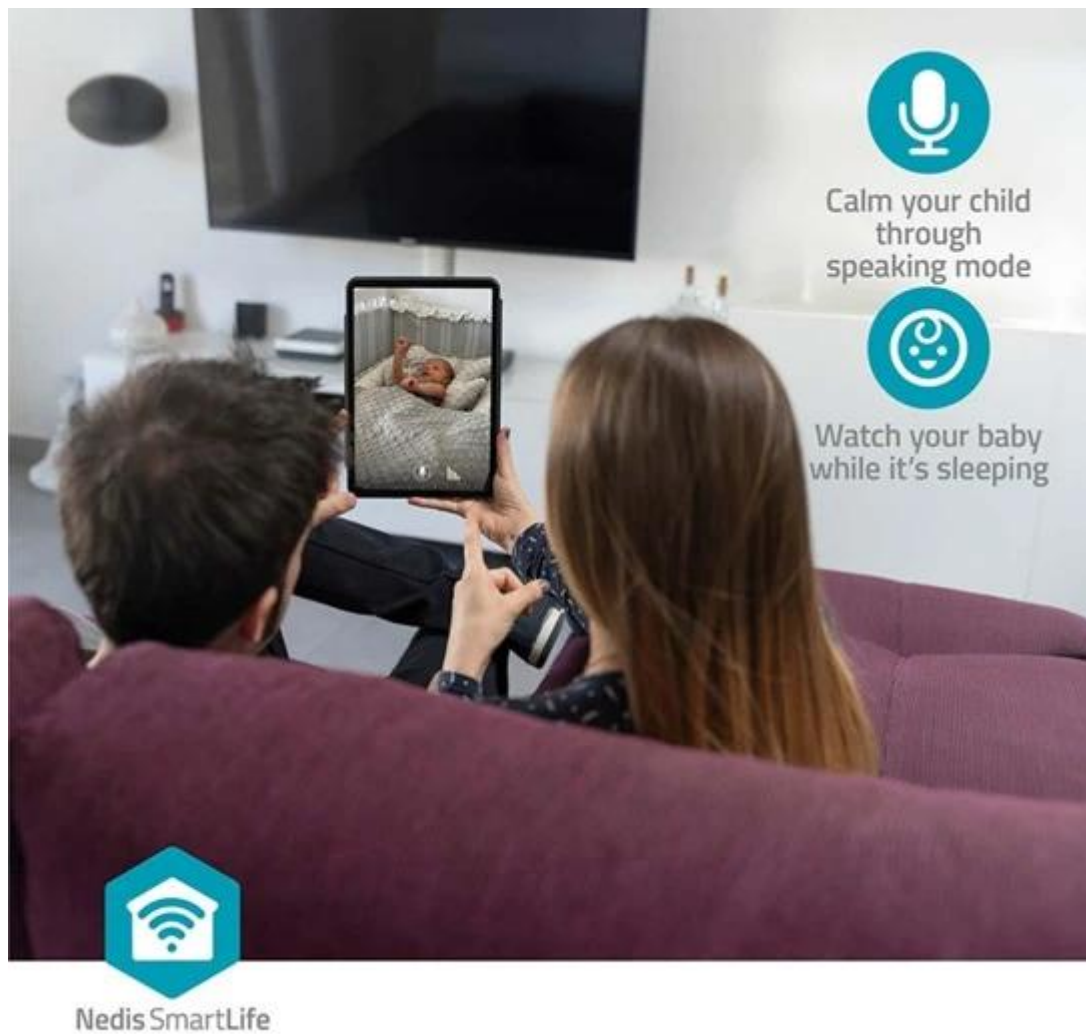

S **IP kamerou Nedis WIFICI12CWT** máte přehled, co se děje doma, i když jste mimo něj - v práci, ve škole, na dovolené apod. Tato elegantní a **kompaktní vnitřní kamera** je ideální strážce vašeho domácího klidu a pohody, kdykoli vytáhnete paty ven. Podporuje **dvoupásmové Wi-Fi připojení** (2,4 GHz i 5 GHz), díky čemuž zajišťuje spolehlivou konektivitu bez výpadku a snadnou instalaci. Vystačíte si jen s **mobilní aplikací SmartLife**.

Kamera Nedis WIFICI12CWT pořizuje kvalitní záznamy v 3Mpx rozlišení a postará se o detailní a čistý obraz. Na strážci je ve dne i v noci a díky **funkci nočního vidění** dokáže zachytit víc než vy - zejména po setmění. Konstrukce obsahuje **magnetickou základnu**, což umožňuje snadné umístění bez nutnosti vrtání. Pokročilá technologie pro detekci pohybu vás upozorní na to, co je důležité. Nechybí ani zabudovaný **reproduktor a mikrofón pro obousměrnou komunikaci**. S osobami v domácnosti můžete mluvit přes aplikaci a bez omezení vzdálenosti. Potěší také **kompatibilita s hlasovými asistenty** Amazon Alexa a Google Assistant.

110° Viewing Angle

Movement Detection

Dual Band
2.4 / 5 Ghz

Nedis SmartLife

Nedis WIFICI12CWT

Chytrá Wi-Fi kamera pro monitoring vnitřních prostor s magnetickým základem a pokročilými funkcemi.

Kompaktní bezpečnostní kamera se připojuje přímo do vaší **Wi-Fi sítě** bez potřeby samostatného hubu. Podporuje **dual-band Wi-Fi** na frekvencích 2,4 GHz i 5 GHz pro optimální výkon. Díky **3Mpx rozlišení** (2304 × 1296 px) zachytí každý detail s dokonalou jasností.

Kamera automaticky reaguje na **pohyb i zvuk** v místnosti a okamžitě vás upozorní prostřednictvím mobilní aplikace SmartLife. **Obousměrná komunikace** umožňuje mluvit s osobami v dosahu kamery, zatímco **noční vidění** zajišťuje monitoring i ve tmě do vzdálenosti 10 metrů.