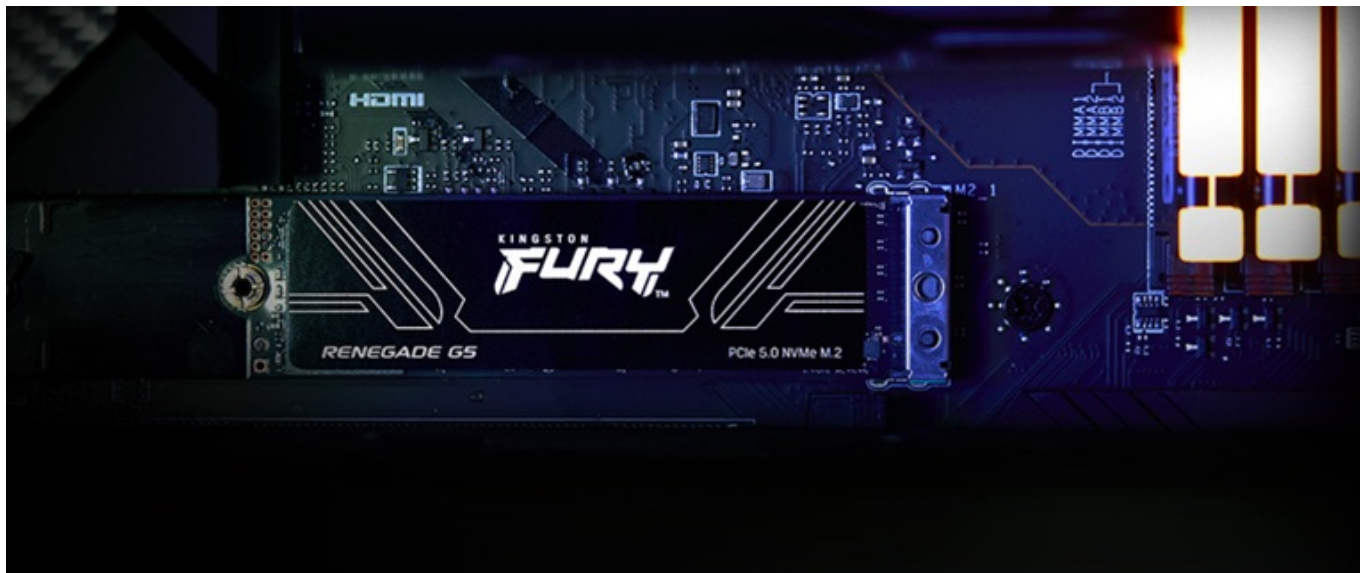

## KINGSTON FURY RENEGADE G5 SSD 8TB

Cena celkem:	<b>61 045 Kč</b> <b>(bez DPH: 50 451 Kč)</b>
Běžná cena:	<b>67 150 Kč</b>
Ušetříte:	<b>6 105 Kč</b>
Kód zboží:	SSDKGS1415
Part No.:	SFYR2D/8T1
Záruka:	60 měs.
Stav:	Nové zboží

### Kingston FURY Renegade G5 - F1 mezi SSD jednotkami

**SSD disk Kingston FURY Renegade G5** vám zprostředkuje dokonalou kontrolu nad každým projektem. Nečekejte ani o sekundu déle a pusťte se do jakékoli akce, ať už **hrajete hry, tvoříte obsah, nebo editujete** náročné grafické projekty. Tato SSD jednotka disponuje **rozhraním PCIe Gen5 x4** a dosahuje extrémní rychlosti čtení a zápisu dat. S veškerými daty, soubory ve vysokém rozlišení, načítáním aplikací nebo spouštěním celého systému se vypořádá fantastickým tempem. **SSD Kingston FURY Renegade G5** se vymyká také svým tepelným designem.

Disponuje **řadičem Silicon Motion**, který je založený na moderní 6nm technologii a umožňuje lepší řízení teplot. To se pak kladně projevuje na nižší spotřebě a celkově efektivním chodu. Samostatný integrovaný obvod podporuje **konzistentní spotřebu energie a lepší stabilitu signálu**, což zajistí bezproblémovou integritu všech uložených dat. Díky **kompaktnímu provedení** se disk Kingston **FURY Renegade G5** snadno vměstná do většiny základních desek a je kompatibilní nejenom s bohatou škálou sestav, ale také se systémy Gen3 a Gen4.

### **Kingston FURY Renegade G5 SSD 8 TB**

Interní SSD disk formátu **M.2** nabízející kapacitu **8 TB**. Díky využití nejnovějšího řadiče **PCIe Gen5 x4** a **3D TLC NAND** poskytuje extrémní rychlosti **až 14 000 MB/s** při zápisu a **až 14 800 MB/s** při čtení. Toto řešení je optimalizováno pro vysoce výkonné počítače, herní počítače a pracovní stanice, výsledkem je mnohem rychlejší načítání aplikací, her a přenos i zálohování objemných dat včetně 4K videí. Dvanáctivrstvá konstrukce desky plošných spojů navíc zvyšuje kvalitu signálu a integritu dat a zároveň udržuje konzistentní výkon při vysokém pracovním zatížení.