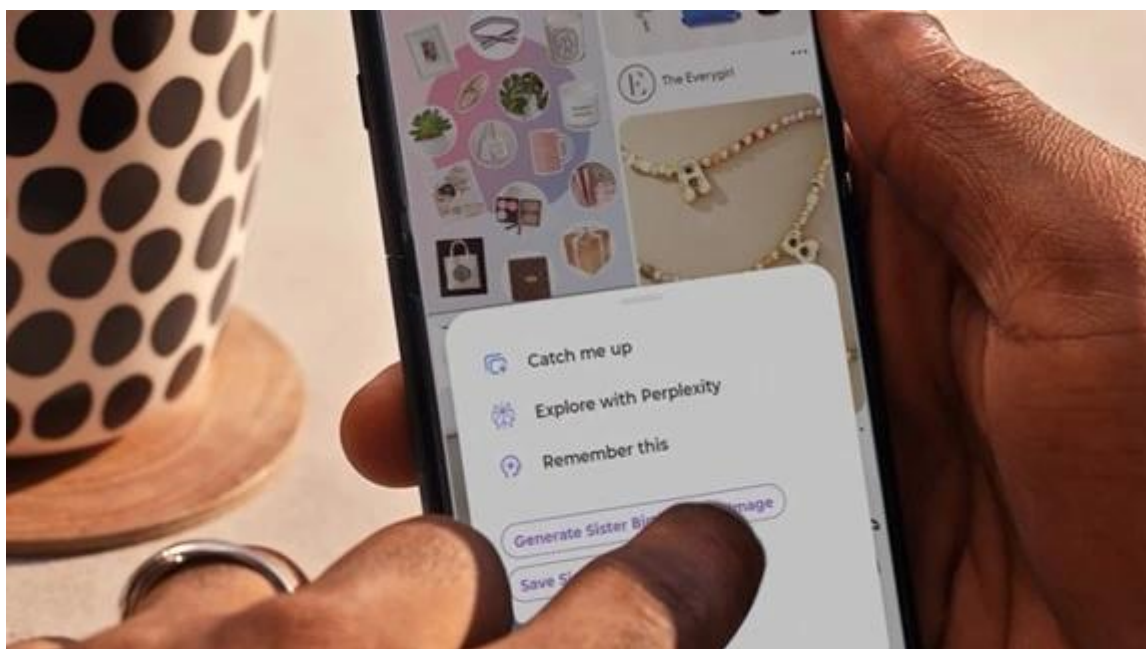

Motorola Edge 60 Neo - špičkový displej a moderní technologie pro práci i zábavu

Smartphone Motorola Edge 60 Neo jede na vlně špičkového výkonu a elegantního designu. V kombinaci s inteligentními

funkcemi vám usnadní život i tam, kde byste to od chytrého mobilního telefonu nečekali. Vyznačuje lehkou konstrukcí a ideálně padne do ruky. Moderní vzhled vám nikde nebude dělat ostudu.

P-OLED displej s úhlopříčkou 6,36" nabízí komfortní plochu ovládání aplikací, sledování multimédií, hraní her a další aktivity. Obrazovka s technologií **HDR10+**, **100% pokrytím barevného prostoru DCI-P3** a **obnovovací frekvencí 120 Hz** zajišťuje hladké vykreslení a dokonalé vzezření po stránce ostrosti detailů i kvality barev.

Displej je kryt **sklem Corning Gorilla Glass 7i**, které poskytuje výrazně vyšší ochranu při pádu a před poškrábáním. **Smartphone Motorola Edge 60 Neo** pohání **procesor MediaTek Dimensity 7400**, který umožňuje provoz výkonných aplikací, **hraní her** i **multitasking** v podobě plynulého přepínání mezi aplikacemi. K tomu přináší také **obří 12GB RAM**, která zajišťuje bleskurychlou odezvu bez ohledu na náročnost použití.

Moto AI představuje nástroj umělé inteligence, který funguje jako váš chytrých asistent v každodenním životě. Rozpoznává, co sledujete na obrazovce a v rámci toho vám doporučí **užitečné tipy** nebo další kroky – například hotely nebo restaurace v místě výletu apod.