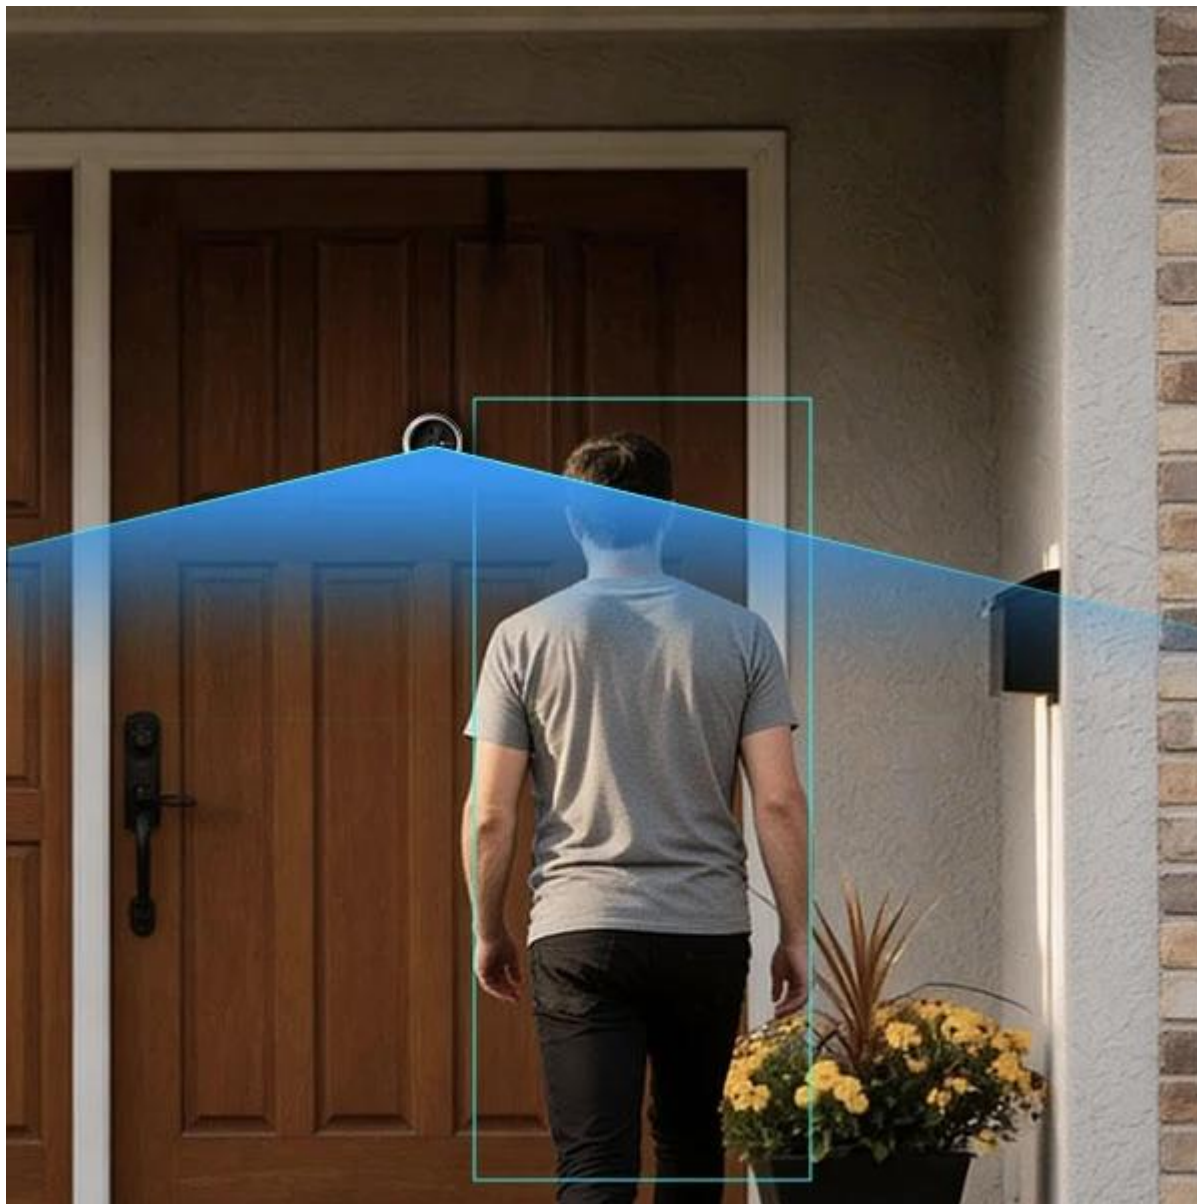

### EZVIZ EP4 - inteligentní kukátko s AI rozpoznáváním

**Moderní bezdrátové kukátko s umělou inteligencí, které přesně rozpozná, kdo stojí před vašimi dveřmi.**

Kukátko **EZVIZ EP4** přináší pokročilé zabezpečení vašeho domova díky kombinaci **4K rozlišení**, **AI rozpoznávání známých obličejů** a **detekce lidské postavy**. Místo obecných upozornění na pohyb obdržíte přesné notifikace s informací, zda před dveřmi stojí člen rodiny nebo neznámá osoba. Velký **5,5" barevný dotykový displej** zobrazuje každý detail v živých barvách a umožňuje pohodlné ovládání.

Díky **ultra širokému zorném úhlu 160°** a **velké cloně F1.6** zachytí kukátko vše, co se děje před dveřmi, a to i za špatných světelných podmínek. Technologie **WDR (Wide Dynamic Range)** vyrovnává nerovnoměrné osvětlení a **LDC korekce** eliminuje zkreslení na okrajích obrazu. Obousměrná komunikace vám umožní mluvit s návštěvníky odkudkoliv pomocí mobilní aplikace.

- Ultra vysoké rozlišení 4K (3840 × 2160 px) pro dokonale ostré záznamy
- AI rozpoznávání známých obličejů s personalizovanými notifikacemi o příchodu členů rodiny
- Kombinovaná detekce pohybu pomocí AI analýzy lidské postavy a PIR senzoru s dosahem až 6 m
- Velký 5,5" barevný dotykový displej pro přehledné zobrazení návštěvníků v reálném čase
- Ultra široký zorný úhel 160° a velká clona F1.6 pro perfektní obraz i za šera
- Obousměrná audio komunikace s vestavěným mikrofonom a reproduktorem vysokého výkonu
- Dlouhá výdrž baterie 7100 mAh pro minimální potřebu dobíjení
- Podpora paměťové karty až 512 GB nebo šifrovaného cloudového úložiště EZVIZ CloudPlay
- Snadná instalace do stávajícího kukátka o průměru 14-50 mm bez nutnosti vrtání