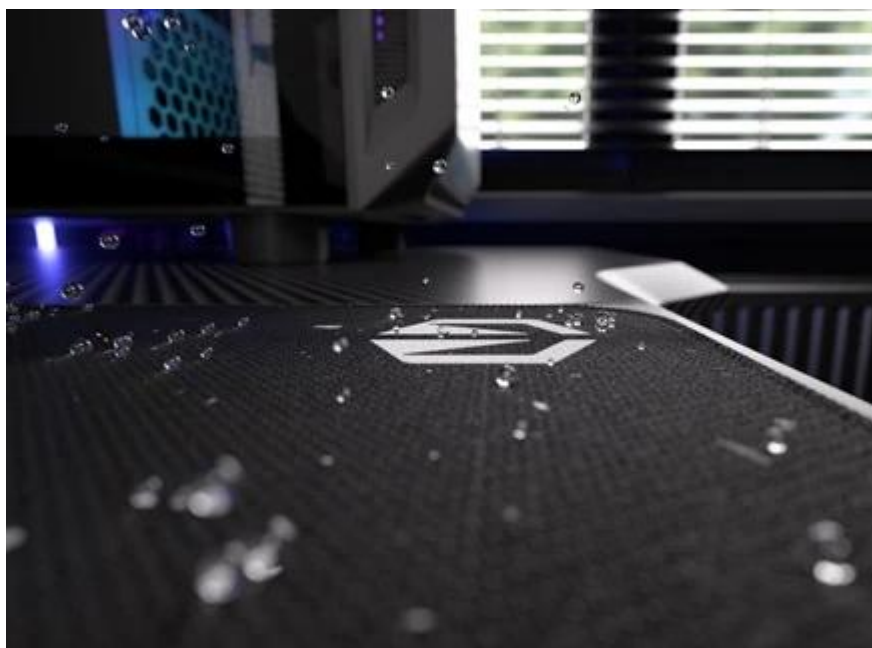

**Popis****Endorfy Stoneflow Black L - stylová estetika i praktické ovládání myši**

**Elegantní podložka pod myš Endorfy Stoneflow Black L**, která je navržena pro každý pracovní i herní stůl. Velikost L dosahuje **rozměrů 450 x 400 mm**, takže pokryje dostatek prostoru pro pohodlný a široký pohyb myši. **Protiskluzová spodní vrstva** zajistí, že podložka pevně drží na místě, ať už zuřivě bojujete s firemními tabulkami, nebo virtuálními bossy.

Vnější povrch je navržen s ohledem na **optické i laserové senzory myši** a podporuje přesný a plynulý pohyb kurzoru. Současně je tato **tkanina odolná proti vlhkosti** a podporuje dlouhou životnost i snadnou údržbu. **Podložka pod myš Endorfy Stoneflow Black L** má precizně prošité okraje, což **zabraňuje třepení** a dodává prémiový vzhled i po dlouhé době používání.

## Endorfy Stoneflow Black L

**Stylová podložka pod myš s minimalistickým kameninovým vzorem pro přesné a plynulé pohyby.**

Podložka **Endorfy Stoneflow Black L** spojuje funkčnost s moderním designem inspirovaným kameninou. Povrch z **odolné tkaniny** zajišťuje perfektní spolupráci s **optickými i laserovými senzory** myší, zatímco minimalistický vzor dodává pracovnímu prostoru jedinečný styl. Velikost **450 × 400 mm** poskytuje dostatek prostoru i pro rozsáhlé pohyby, aniž by zabírala místo dalším periferiím.

**Barevné obšití** ladí s potlačeným vzorem a zároveň prodlužuje životnost podložky – bez třepení nebo odlupování okrajů, což bývá častým problémem u podložek bez šitého lemování. **Protiskluzová gumová spodní vrstva** zajišťuje stabilitu na stole i během rychlých pohybů. Povrch je **odolný proti vlhkosti**, snadno se čistí a zvládne běžné nároky každodenního používání.