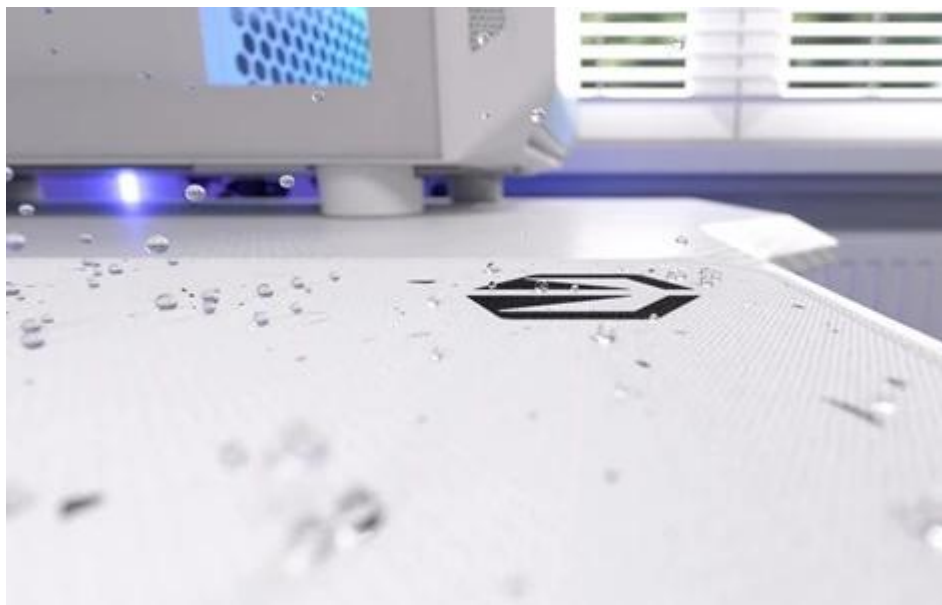

ENDORFY STONEFLOW WHITE XL

Cena celkem:	488 Kč (bez DPH: 403 Kč)
Běžná cena:	537 Kč
Ušetříte:	49 Kč
Kód zboží:	MYSEND5030
Part No.:	EY6B018
Záruka:	24 měs.
Stav:	Nové zboží

Popis

Endorfy Stoneflow White XL - stylová estetika i praktické ovládání myši

Elegantní podložka pod myš Endorfy Stoneflow White XL, která je navržena pro každý pracovní i herní stůl. Velikost XL dosahuje **rozměrů 900 x 400 mm**, takže pokryje široký prostor pro pohodlný pohyb mši i umístění klávesnice. **Protiskluzová spodní vrstva** zajistí, že podložka pevně drží na místě, ať už zuřivě bojujete s firemními tabulkami, nebo virtuálními bossy.

Vnější povrch je navržen s ohledem na **optické i laserové senzory myši** a podporuje přesný a plynulý pohyb kurzoru. Současně je tato **tkanina odolná proti vlhkosti** a podporuje dlouhou životnost i snadnou údržbu. **Podložka pod myš Endorfy Stoneflow White XL** má precizně prošité okraje, což **zabraňuje třepení** a dodává prémiový vzhled i po dlouhé době používání.