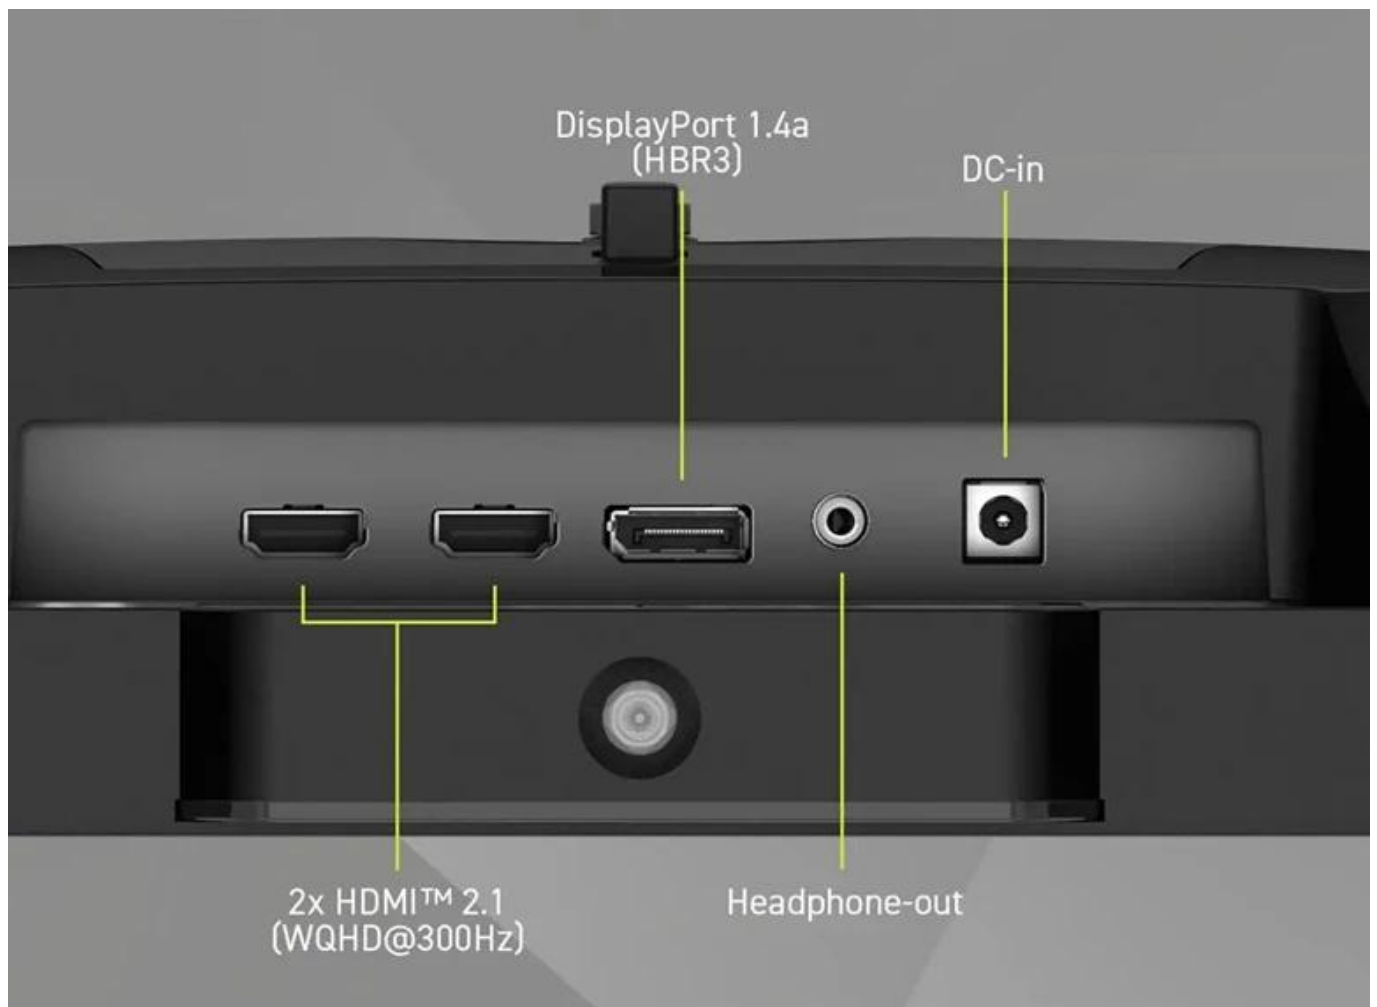

Herní monitor MSI MAG 274QPF X30MV je plně připraven na virtuální bitvy. Do e-sportu a kompetitivního hraní je vyzbrojen rychlostí, precizní odezvou a špičkovým zobrazením. Disponuje moderním **Rapid VA panelem s WQHD rozlišením**, díky čemuž na ploše 27 palců zachytí každý detail herních lokací, filmů a dalších multimédií.

Modelová řada MAG se vyznačuje svou robustní konstrukcí a důrazem na ergonomii. Je ideální pro dlouhé herní maratony, při kterých se postará o potřebné pohodlí skrze nastavitelný stojan. Dostupná konektivita podporuje připojení k moderním PC sestavám i herním konzolím. Zvlášť konzolisty potěší plná podpora **pro PS5 a Xbox Series X/S**, a to včetně **VRR a HDMI CEC**.

- Mini-LED podsvícení s 1152 zónami lokálního stmívání pro dokonalý kontrast a HDR výkon
- 27" Rapid VA panel s Quantum Dot technologií, rozlišení 2560 × 1440 px a pokrytí 97 % DCI-P3
- Extrémní obnovovací frekvence 300 Hz a odezva 0,5 ms (GtG) pro maximální plynulost
- VESA DisplayHDR 1000 certifikace s jasem až 1000 cd/m² v HDR režimu
- Nativní kontrast 4500 : 1 a 10bitové zobrazení barev (8 bit + FRC, 1,07 mld. barev)
- Konektivita HDMI 2.1 (2×) a DisplayPort 1.4a s podporou plných 300 Hz při WQHD
- Plná podpora konzolí PS5 a Xbox Series X/S včetně VRR a HDMI CEC
- Ergonomický stojan s nastavením výšky (110 mm), náklonu, otočení a pivotu

Obsah balení

DisplayPort kabel 1.4a, napájecí kabel C5, napájecí adaptér 19 V / 5,79 A, manuál, 4× šroub pro VESA montáž.

ZÁKLADNÍ SPECIFIKACE

Úhlopříčka: 27" (68,6 cm)

Rozlišení: 2560 × 1440 px (WQHD)

Typ panelu: Rapid VA s Mini-LED (1152 zón)