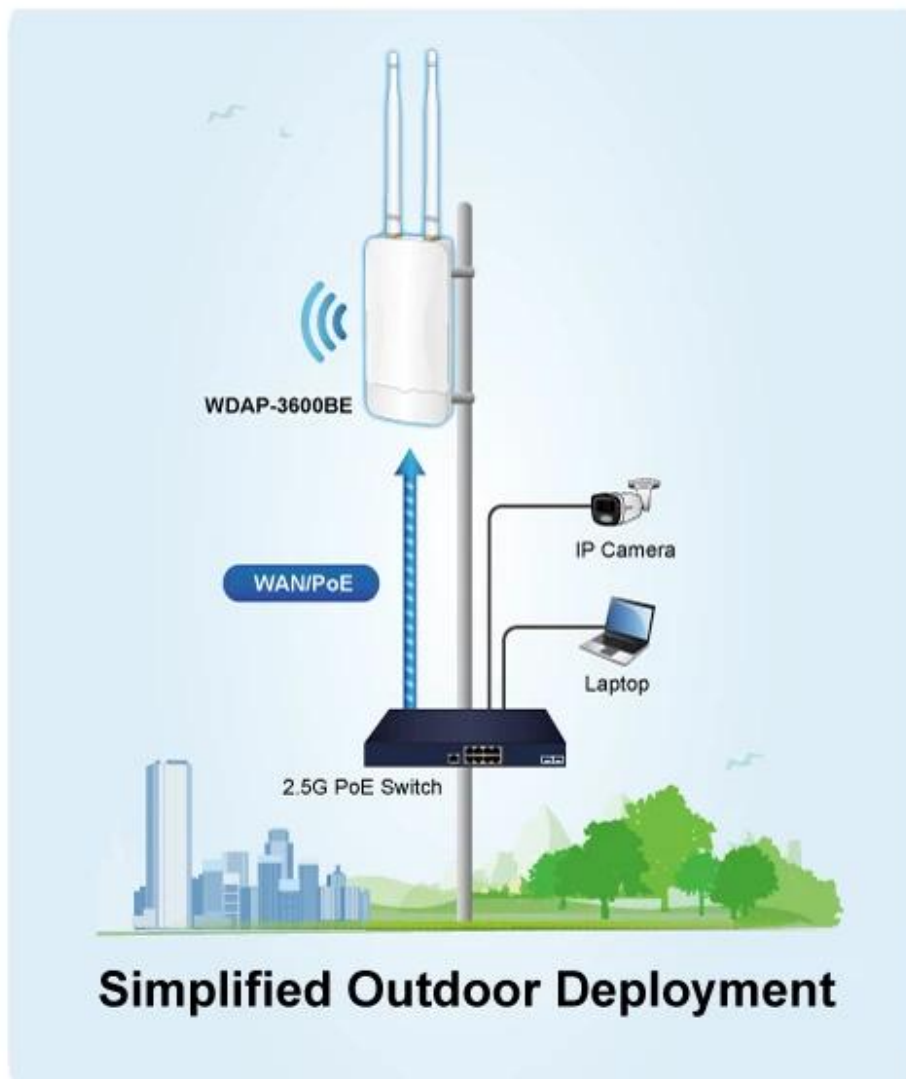

WPA3

Wi-Fi Security

WDAP-3600BE

Simplified Outdoor Deployment