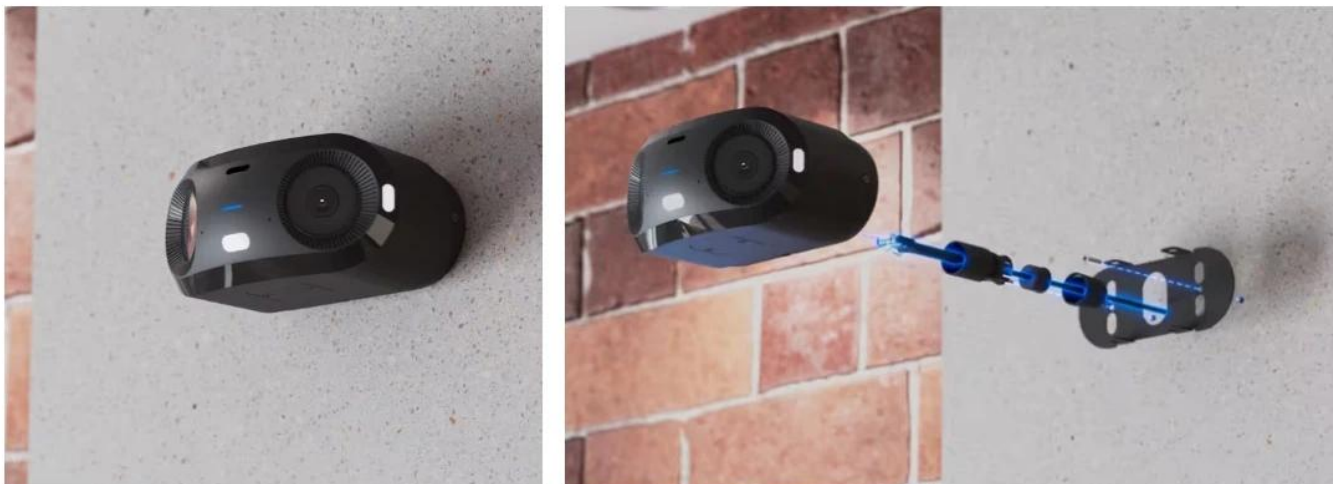

Profesionální panoramatická IP kamera s duálními 8Mpx senzory pro skutečné 180° pokrytí bez slepých míst.

Kamera **UniFi G6 180** využívá dva nezávislé **1/1,8" 8Mpx senzory**, které společně vytváří plynulý panoramatický obraz v rozlišení **16 Mpx (7680 × 2160 px)** při **20 fps**. Díky kalibrovanému spojování obrazu z obou senzorů dosahuje bezešvého přechodu objektů v centrální oblasti záběru. Horizontální zorný úhel **180°** a vertikální **56,7°** pokrývá rozsáhlé prostory jedním zařízením.

Integrovaný **Multi-TOPS AI Engine** s čtyřjádrovým procesorem **Arm Cortex-A53** zajišťuje pokročilé funkce včetně **ropoznání obličejů, SPZ, detekce osob, vozidel a zvířat**. Vestavěné **IR LED osvětlení** poskytuje noční vidění do vzdálenosti **20 m**. Kamera je vybavena **obousměrným audiem** a odolnou konstrukcí z hliníkové slitiny a polykarbonátu s certifikacemi **IP66 + IK04** pro venkovní použití v teplotách **-20 až +50 °C**.

- Duální 8Mpx senzory 1/1,8" pro skutečné 180° panoramatické pokrytí s rozlišením 16 Mpx
- Pokročilá AI detekce s rozpoznáním obličejů, SPZ, osob, vozidel a zvířat
- IR noční vidění s dosahem 20 m a automatickým IR filtrem
- Obousměrné audio pro komunikaci a pokročilé HDR zpracování obrazu
- Odolná konstrukce IP66 s certifikací IK04 pro venkovní použití
- Napájení PoE+ s maximálním příkonem 15 W přes 10/100 Mb/s Ethernet
- Flexibilní montáž na strop, stěnu nebo tyč s dodávanými adaptéry
- Integrovaný čtyřjádrový procesor pro lokální zpracování AI funkcí
- Slot pro microSD kartu pro lokální zálohu záznamu

Optimální instalace

Pro dosažení nejlepšího 180° pokrytí je doporučená výška instalace **3-4 m**. V nastavení kamery lze upravit parametr Lens Fusion Offset (posun spojení čoček) pro jemné doladění spojení obrazu z obou senzorů podle konkrétní vzdálenosti sledované oblasti.