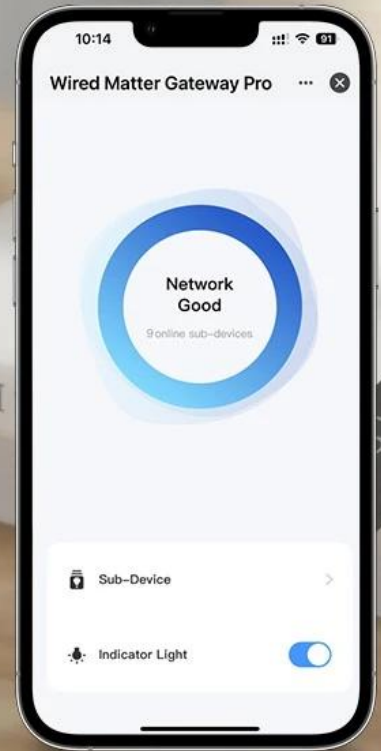

---

**Popis**

---

**IMMAX NEO MATTER BRIDGE SMART**

**Univerzální chytrá brána pro propojení zařízení různých značek do jednoho ekosystému chytré domácnosti.**

Chytrá brána představuje **centrální prvek moderní chytré domácnosti** díky podpoře protokolů **Matter, Zigbee 3.0, Wi-Fi a Thread**. Umožňuje ovládání všech připojených zařízení z jediné aplikace – ať už preferujete **Apple Home, Google Home, Amazon Alexa, Tuya, Smart Life nebo IMMAX NEO PRO**. Brána komunikuje přes stabilní **LAN připojení** a zvládne připojit až **128 zařízení** současně.

S touto bránou získáte plnou kontrolu nad osvětlením, bezpečnostními prvky i dalšími chytrými zařízeními. Snadno měníte intenzitu světla, tepelné zbarvení, nastavujete barevné tóny nebo vytváříte časové režimy osvětlení. Jedním kliknutím na mobilním telefonu zamknete dveře, nastavíte alarm či zatáhnete žaluzie.

# Matter Gateway

Remote Control

Voice Control

LAN Control

Smart Linkage

# Essential Devices for a Smart Life

Rich Sub-Device Ecosystem

 matter