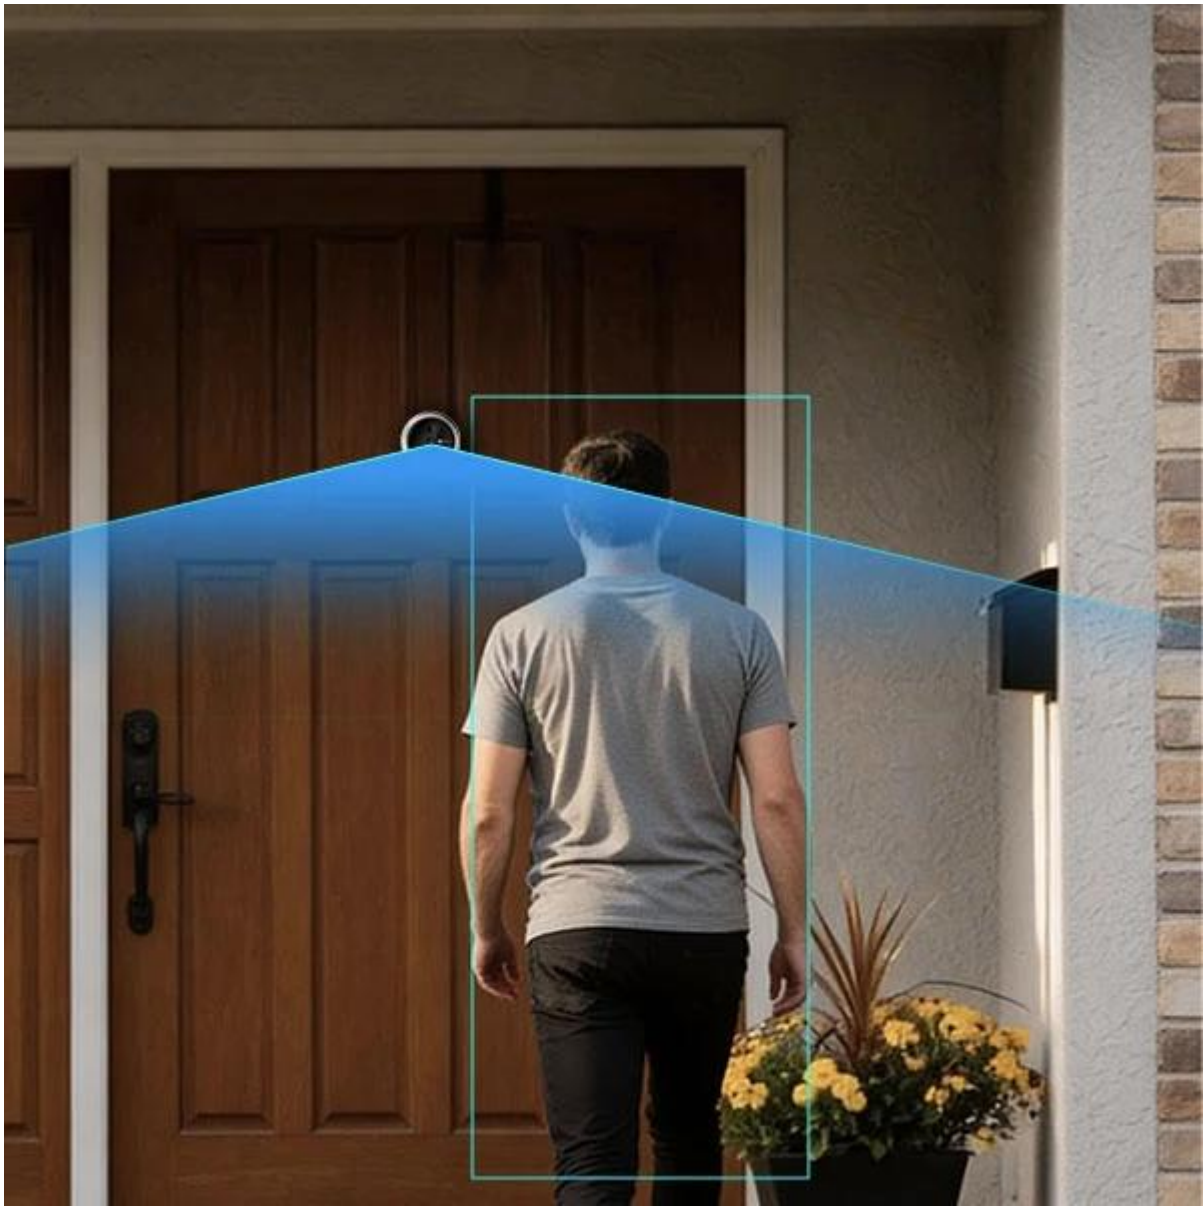

### EZVIZ EP4 - inteligentní kukátko s AI rozpoznáváním

**Moderní bezdrátové kukátko s umělou inteligencí, které přesně rozpozná, kdo stojí před vašimi dveřmi.**

Kukátko **EZVIZ EP4** přináší pokročilé zabezpečení vašeho domova díky kombinaci **4K rozlišení**, **AI rozpoznávání známých obličejů** a **detekce lidské postavy**. Místo obecných upozornění na pohyb obdržíte přesné notifikace s informací, zda před dveřmi stojí člen rodiny nebo neznámá osoba. Velký **5,5" barevný dotykový displej** zobrazuje každý detail v živých barvách a umožňuje pohodlné ovládání.

Díky **ultra širokému zorném úhlu 160°** a **velké cloně F1.6** zachytí kukátko vše, co se děje před dveřmi, a to i za špatných světelných podmínek. Technologie **WDR (Wide Dynamic Range)** vyrovnává nerovnoměrné osvětlení a **LDC korekce** eliminuje zkreslení na okrajích obrazu. Obousměrná komunikace vám umožní mluvit s návštěvníky odkudkoliv pomocí mobilní aplikace.

- Ultra vysoké rozlišení 4K (3840 × 2160 px) pro dokonale ostré záznamy
- AI rozpoznávání známých obličejů s personalizovanými notifikacemi o příchodu členů rodiny
- Kombinovaná detekce pohybu pomocí AI analýzy lidské postavy a PIR senzoru s dosahem až 6 m
- Velký 5,5" barevný dotykový displej pro přehledné zobrazení návštěvníků v reálném čase
- Ultra široký zorný úhel 160° a velká clona F1.6 pro perfektní obraz i za šera
- Obousměrná audio komunikace s vestavěným mikrofonom a reproduktorem vysokého výkonu
- Dlouhá výdrž baterie 7100 mAh pro minimální potřebu dobíjení
- Podpora paměťové karty až 512 GB nebo šifrovaného cloudového úložiště EZVIZ CloudPlay
- Snadná instalace do stávajícího kukátka o průměru 14-50 mm bez nutnosti vrtání