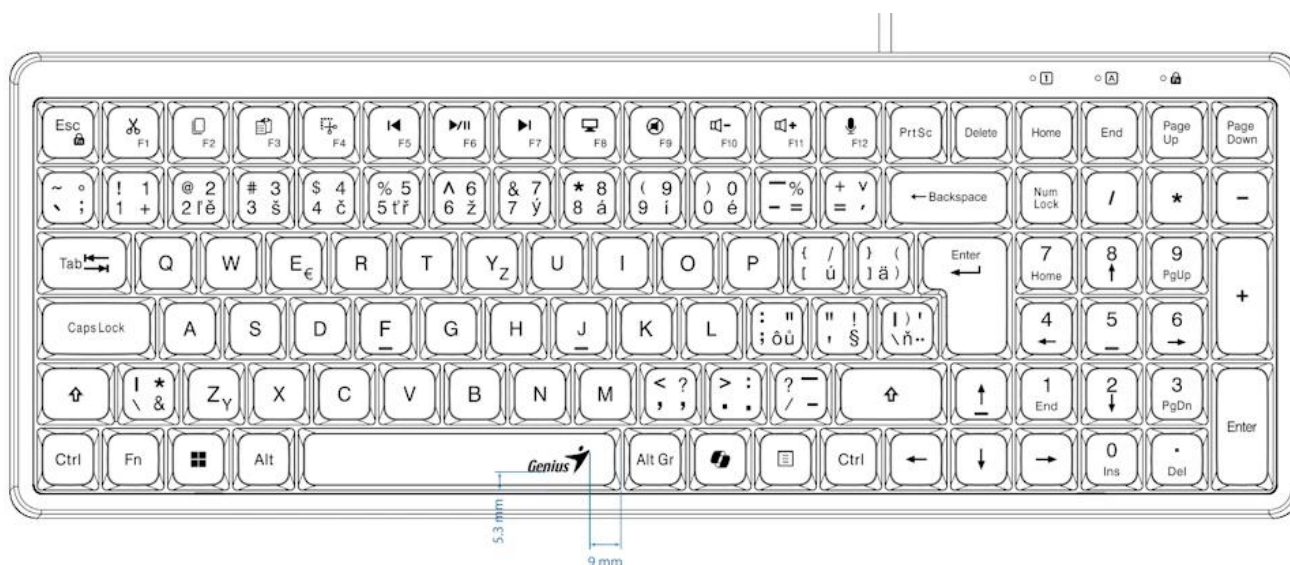

GENIUS LUXEMATE 120

Cena celkem:	259 Kč (bez DPH: 214 Kč)
Běžná cena:	285 Kč
Ušetříte:	26 Kč
Kód zboží:	KEYG16255
Part No.:	31310059403
Záruka:	24 měs.
Stav:	Nové zboží

Popis

Genius LuxeMate 120

Kompaktní kancelářská klávesnice s retro klávesami a dedikovanými tlačítky pro Copilot AI.

Pozor, fotografie klávesnice jsou pouze ilustrativní! Tento model disponuje CZ+SK layoutem, správné rozvržení (s krátkým levým Shiftem) naleznete na tomto obrázku:

Klávesnice **Genius LuxeMate 120** kombinuje stylový design s pohodlnými **retro klávesami ve stylu psacího stroje** a praktickými zkratkovými tlačítky pro moderní produktivitu. Dedikovaná oblast rychlých kláves zahrnuje funkce pro **Copilot AI** (včetně aktivace mikrofonu), editační nástroje jako **Cut, Copy, Paste a SnipPaste** a kompletní ovládání médií.

Kompaktní design s **numerickou částí** šetří místo na pracovním stole, zatímco **USB připojení plug-and-play** zajišťuje okamžitou funkčnost bez nutnosti instalace ovladačů. Funkce **FN Lock** umožňuje přepínání mezi horními klávesami a funkcemi F1-F12.

ZÁKLADNÍ SPECIFIKACE

Typ kláves: retro klávesy ve stylu psacího stroje

Rozhraní: USB

Délka kabelu: 1,5 m

Hmotnost: 587 g

Rozměry: 375,83 × 135,25 × 32 mm

Barva: černá

Kompatibilita: Windows® 10, 11 nebo novější, macOS X 10.8 nebo novější