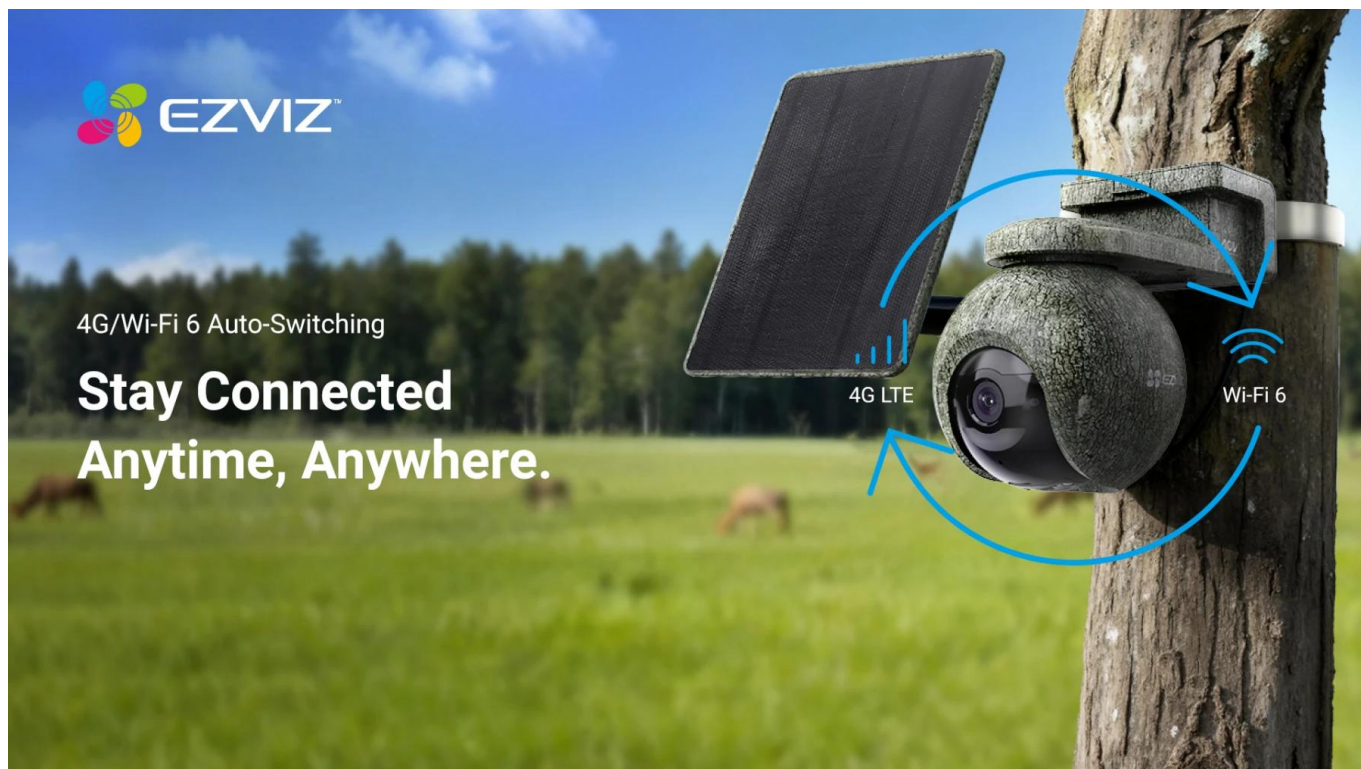

EZVIZ EB8 PRO RANGER KIT

Cena celkem:	7 723 Kč (bez DPH: 6 383 Kč)
Běžná cena:	8 495 Kč
Ušetříte:	772 Kč
Kód zboží:	KIPEZV1130
Part No.:	CS-EB8/SP-R200-CF(4K W4GA)
Záruka:	24 měs.
Stav:	Nové zboží

Popis

EZVIZ EB8 Pro Ranger KIT

Profesionální 4K bezpečnostní kamera s duální konektivitou 4G a Wi-Fi pro dálkový monitoring divočiny i majetku.

Představujeme kompletní bezpečnostní set určený pro náročné venkovní podmínky. Kamera **EB8 Pro Ranger** s rozlišením **4K (3840 × 2160 px)** nabízí panoramatický rozsah **340° (otáčení) a 75° (náklon)** pro maximální pokrytí sledované oblasti. Díky **duální konektivitě 4G LTE a Wi-Fi 6 (802.11ax)** zůstanete ve spojení i v odlehlých lokalitách bez dostupné Wi-Fi sítě. Kamera automaticky přepíná mezi sítěmi podle dostupnosti signálu.

- 4K rozlišení s 8Mpx CMOS senzorem 1/2,8" a světelností F1.2 pro detailní záběry i za šera
- Duální konektivita 4G LTE (FDD/TDD) a Wi-Fi 6 s automatickým přepínáním podle dostupnosti signálu
- AI detekce lidí, vozidel a více než 20 druhů zvířat* s přizpůsobitelnými detekčními zónami
- 8W solární panel s monokrystalickými články a účinností $\geq 22\%$ pro nepřetržitý provoz již při 2 hodinách slunečního svitu denně
- Režim Always-On Video 2.0 s AOV technologií pro celodenní nahrávání s dosahem detekce až 25 metrů
- GPS lokalizace kamery s přesným určením polohy v otevřeném terénu
- 940nm infračervené LED diody bez viditelného záblesku pro noční vidění do 15 metrů bez vyrušování zvířat
- Inteligentní sledování pohybu s automatickým zamykáním na detekované osoby
- Obousměrná audio komunikace s možností přednahrávaných hlasových zpráv a aktivní obrana sirénou a stroboskopickým světlem
- Podpora microSD karet o kapacitě až 512 GB a cloudového úložiště EZVIZ CloudPlay (na základě předplatného) s H.265 kompresí