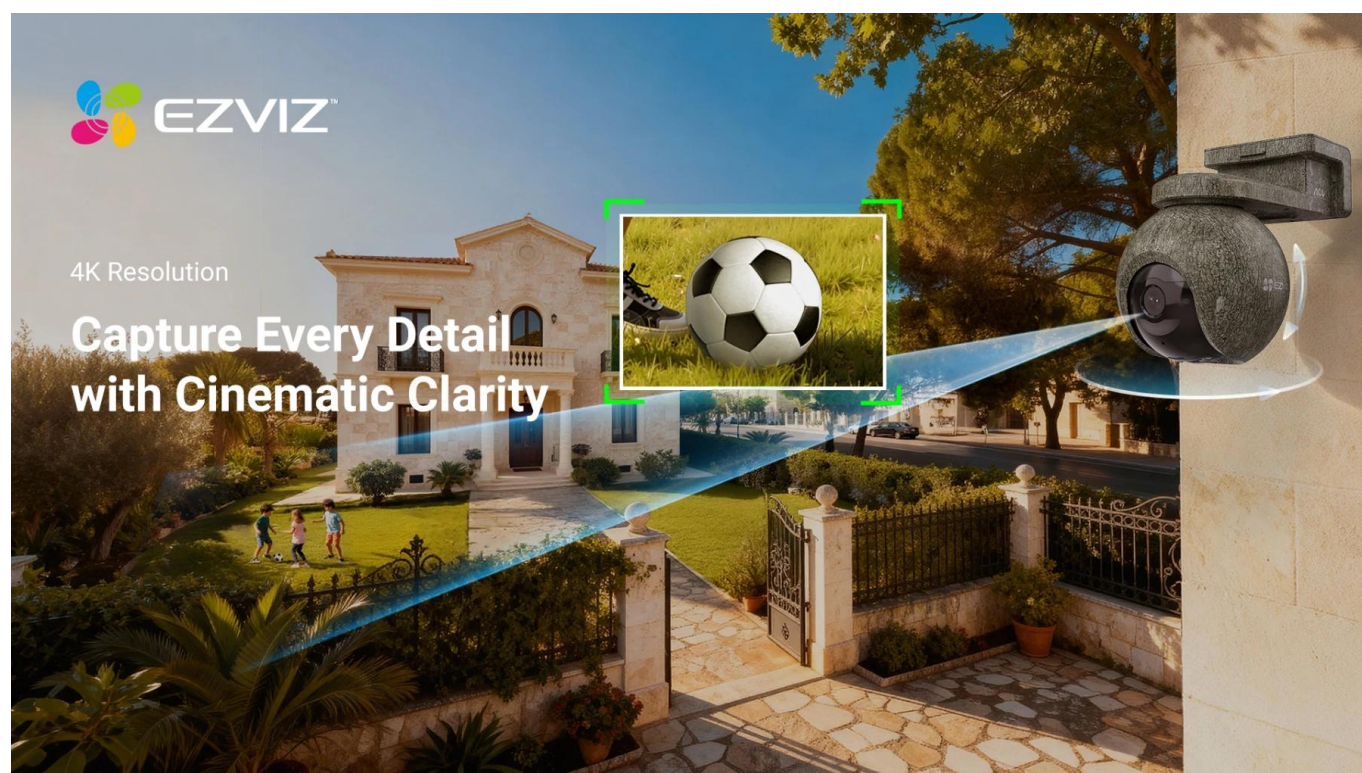

technologie umožňuje detekci pohybu až na vzdálenost **25 metrů ve dne a 12 metrů v noci**, což výrazně převyšuje standardní PIR senzory s dosahem 9 metrů. Kamuflažní design zajišťuje nenápadné začlenění do přírodního prostředí.

- 4K rozlišení s 8Mpx CMOS senzorem 1/2,8" a světelností F1.2 pro detailní záběry i za šera
- Duální konektivita 4G LTE (FDD/TDD) a Wi-Fi 6 s automatickým přepínáním podle dostupnosti signálu
- AI detekce lidí, vozidel a více než 20 druhů zvířat* s přizpůsobitelnými detekčními zónami
- 8W solární panel s monokrystalickými články a účinností $\geq 22\%$ pro nepřetržitý provoz již při 2 hodinách slunečního svitu denně
- Režim Always-On Video 2.0 s AOV technologií pro celodenní nahrávání s dosahem detekce až 25 metrů
- GPS lokalizace kamery s přesným určením polohy v otevřeném terénu
- 940nm infračervené LED diody bez viditelného záblesku pro noční vidění do 15 metrů bez vyrušování zvířat
- Inteligentní sledování pohybu s automatickým zamykáním na detekované osoby
- Obousměrná audio komunikace s možností přednahrávaných hlasových zpráv a aktivní obrana sirénou a stroboskopickým světlem
- Podpora microSD karet o kapacitě až 512 GB a cloudového úložiště EZVIZ CloudPlay (na základě předplatného) s H.265 kompresí

*Pro využití detekce divokých zvířat je nutné dokoupit předplatné v aplikaci EZVIZ. Funkce rozpoznává až 21 druhů zvířat a je dostupná pouze ve vybraných zemích.

AOV technologie pro maximální dosah detekce

Pokročilá technologie Always-On Video 2.0 kombinuje časověné nahrávání s detekcí pohybu. V klidovém režimu kamera pořizuje snímky v nastavitelných intervalech a vytváří z nich plynulé časověné video. Při detekci pohybu automaticky přepne na normální video s plnou snímkovou frekvencí 15 fps. Dosah detekce až 25 metrů ve dne a 12 metrů v noci výrazně převyšuje běžné PIR senzory.

Inteligentní vyvážení expozice

Funkce Balanced Image Exposure automaticky upravuje jas a zesílení obrazu podle světelných podmínek. V tmavých oblastech zvyšuje citlivost pro lepší viditelnost detailů, zatímco u přesvětlených partií snižuje jas pro vyvážený obraz bez přepálených míst.

Kompatibilita a ovládání

Kamera podporuje integraci s Amazon Alexa a Google Assistant pro hlasové ovládání. Správa probíhá přes mobilní aplikaci EZVIZ dostupnou pro iOS a Android. Pro připojení přes 4G síť je nutná nano SIM karta s aktivním datovým tarifem.

Obsah balení

Kamera EB8 Pro Ranger, solární panel 8 W, montážní šablona, nastavitelný montážní držák, 2x stahovací páska, adaptér pro