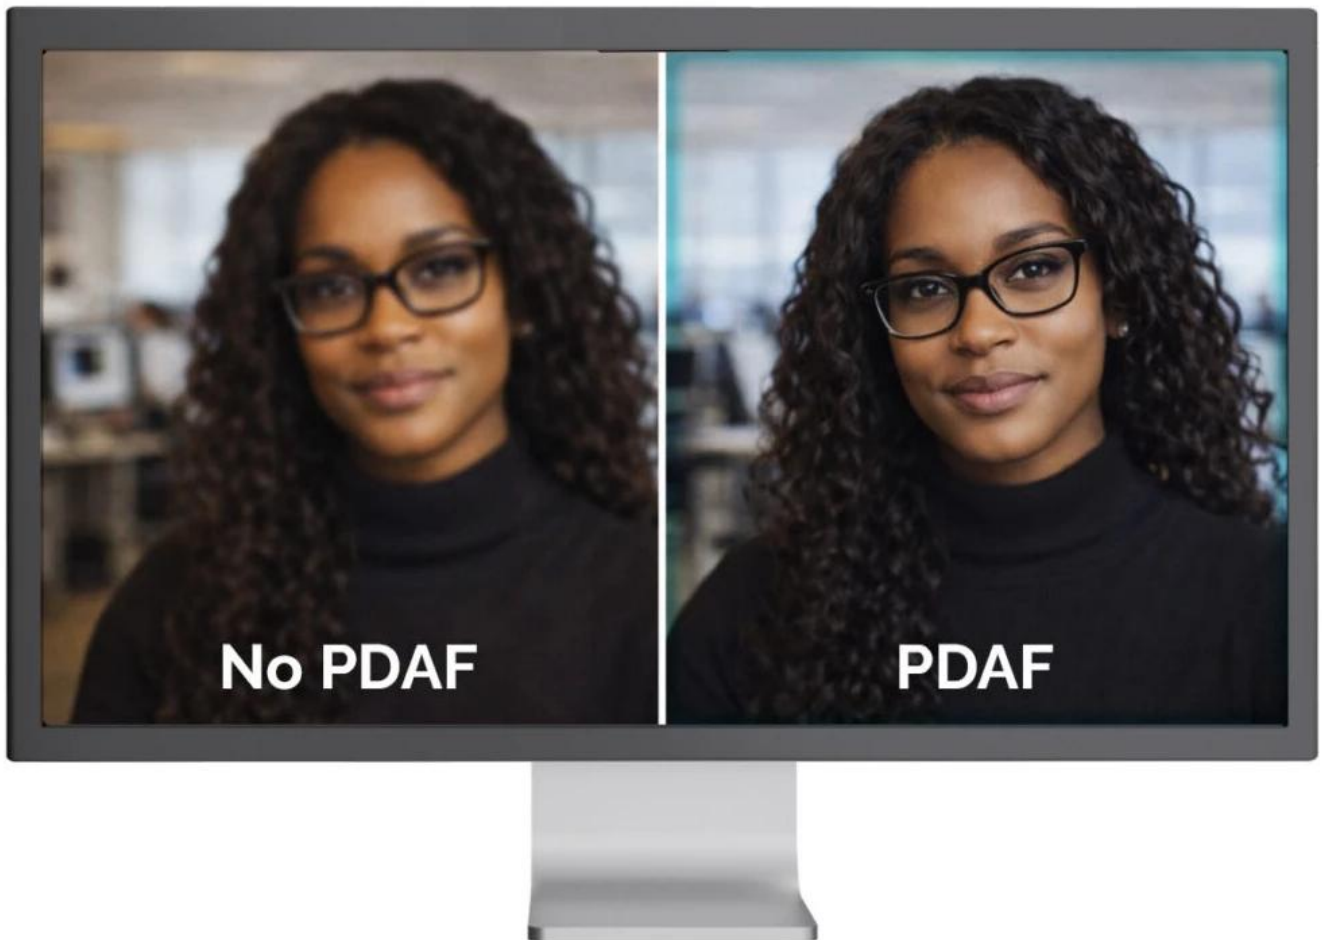

Webkamera **SOLOMON 500** je navržena pro uživatele, kteří požadují více než jen vysoké rozlišení. Kromě **4K kvality obrazu** a vynikajícího podání barev nabízí technologii **PDAF (Phase Detection Auto Focus)** pro rychlé, přesné a stabilní ostření. PDAF zajišťuje ostrý obraz i v případě, že se uživatel pohybuje nebo mění vzdálenost od kamery, čímž eliminuje nepříjemné „hledání ostrosti“ typické pro běžné webkamery.

Phase Detection Autofocus (PDAF)

Automatic Exposure (AE)

Automatic White Balance (AWB)

Ve spojení se **dvěma integrovanými mikrofony** s dosahem snímání až **3 m** poskytuje SOLOMON 500 profesionální audiovizuální zážitek ideální pro prezentace, online školení a vysoce kvalitní videokonference. Kamera automaticky optimalizuje obraz pomocí funkcí **AE (automatická expozice)**, **AWB (automatické vyvážení bílé)** a **ABLC (automatická kontrola úrovně černé)**.

- Technologie PDAF (Phase Detection Autofocus) pro rychlé a přesné automatické ostření i při pohybu uživatele.
- 4K rozlišení 3840 × 2160 px při 30 fps, Full HD 1920 × 1080 px při 60 fps a 2K 2560 × 1440 px při 30 fps.
- 1/2,5" CMOS snímač s rozlišením 8,29 Mpx pro vynikající kvalitu obrazu a přesné podání barev.
- Automatická optimalizace obrazu: AE (expozice), AWB (vyvážení bílé) a ABLC (kontrola úrovně černé) pro profesionální výsledek za všech světelných podmínek.
- Dva integrované mikrofony s dosahem snímání až 3 m pro kvalitní zvukový záznam bez nutnosti externího mikrofonu.
- Univerzální upevňovací klip s gumovými podložkami a 1/4" závitem pro stativ umožňuje flexibilní umístění na monitor nebo stativ.
- Plug & Play připojení přes USB-C na USB kabel (150 cm) s USB/USB-C adaptérem, kompatibilní s Windows, macOS, Android, iPadOS, ChromeOS a Linux.