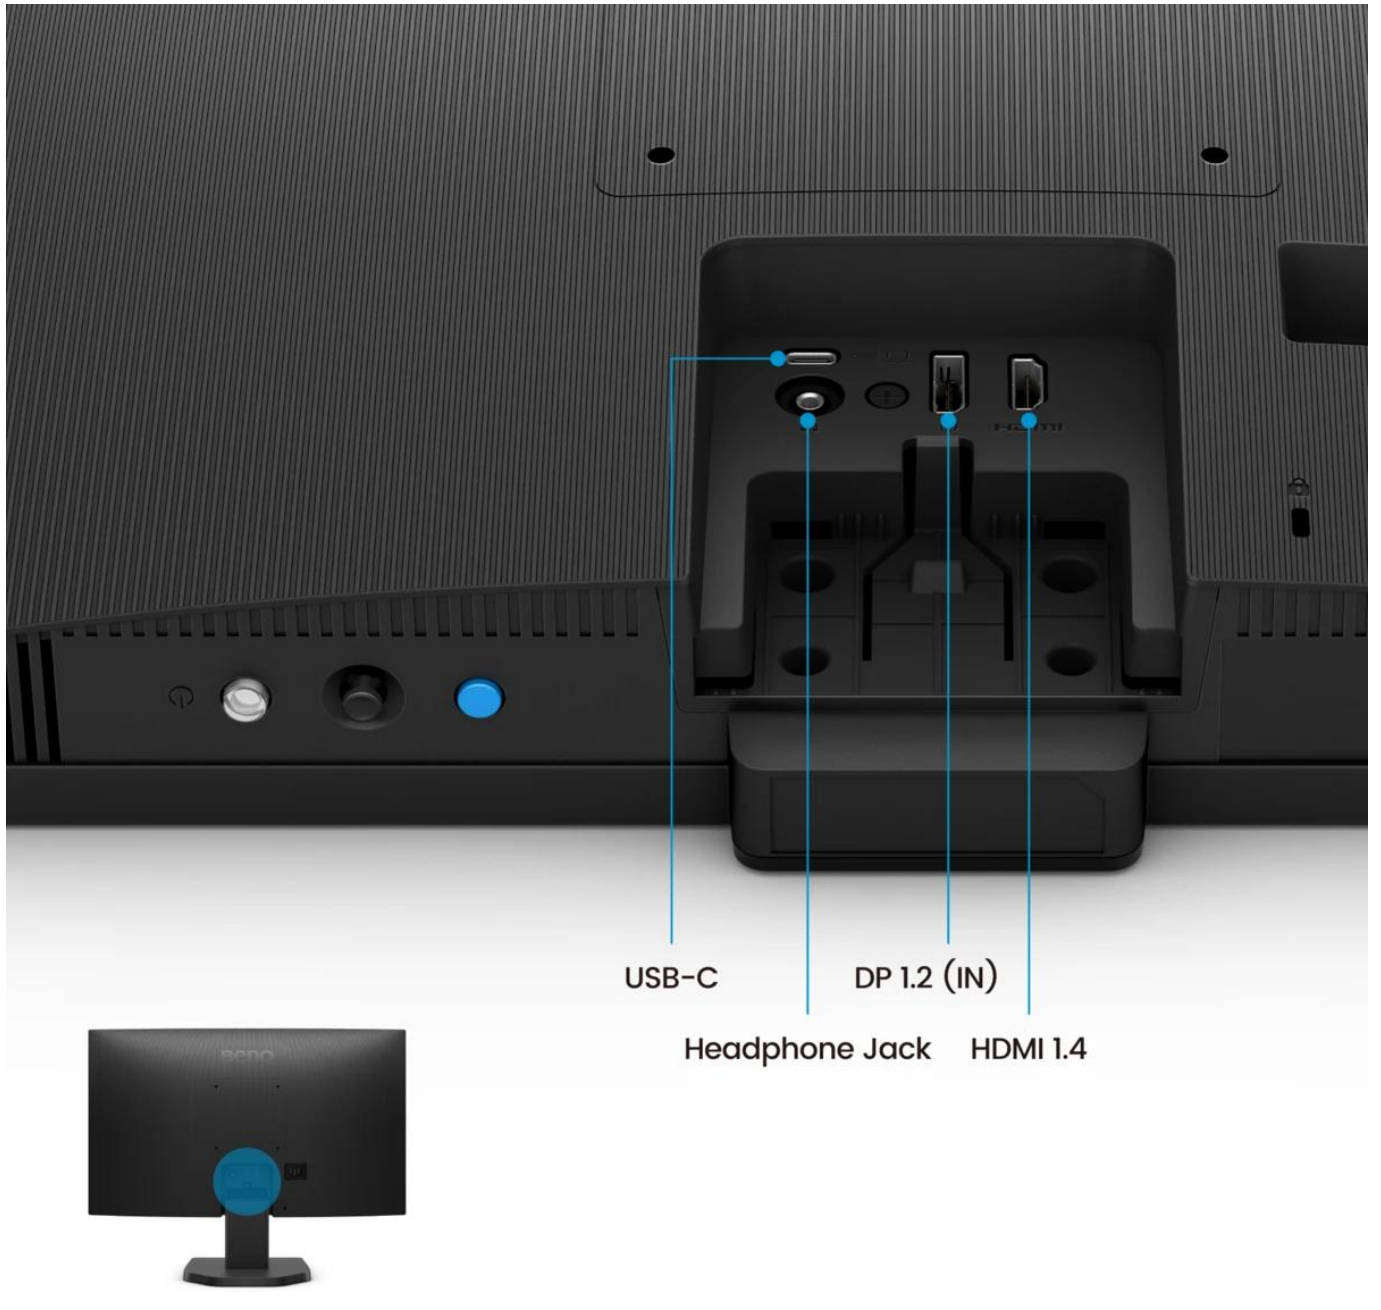

- 27" IPS panel s rozlišením 1920 × 1080 px a pokrytím 99 % barevného prostoru sRGB pro přesné zobrazení barev.
- Trojitá ochrana zraku Eye-Care s funkcemi Visual Optimizer, Low Blue Light Plus a Flicker-Free technologií s certifikací TÜV.
- Obnovovací frekvence 144 Hz pro plynulé zobrazení pohybu a komfortní práci.
- USB-C konektivita pro jednoduché připojení a přenos dat jediným kabelem.
- Čtyřstranné ultratenké rámečky pro minimalizaci rušivých vlivů a podporu multitaskingu.
- Široké pozorovací úhly 178°/178° díky IPS technologii pro stabilní obraz z jakékoliv pozice.

Konektivita a ergonomie

Monitor nabízí konektory HDMI 1.4, DisplayPort 1.2 a USB-C s podporou DisplayPort Alt Mode. Náklon -5° až +20° umožňuje nastavení optimálního úhlu pohledu. Integrované stereo reproduktory 2 × 2 W a konektor sluchátek zajišťují kompletní multimediální zážitek.

Obsah balení

Stručná příručka, záruční list, bezpečnostní pokyny, HDMI 1.4 kabel.

ZÁKLADNÍ SPECIFIKACE

Úhlopříčka: 27" (68,6 cm)

Rozlišení: 1920 × 1080 px (Full HD)

Typ panelu: IPS s LED podsvícením

Obnovovací frekvence: 144 Hz

Ergonomie: náklon -5° až +20°

Reproduktory: 2× 2 W

VESA: 100 × 100 mm

Rozměry: 612 × 450 × 207 mm

Hmotnost: 3,96 kg (bez podstavce), 4,4 kg (s podstavcem)

Spotřeba energie: 22 W (typická), 36 W (maximální), <0,5 W (režim spánku)