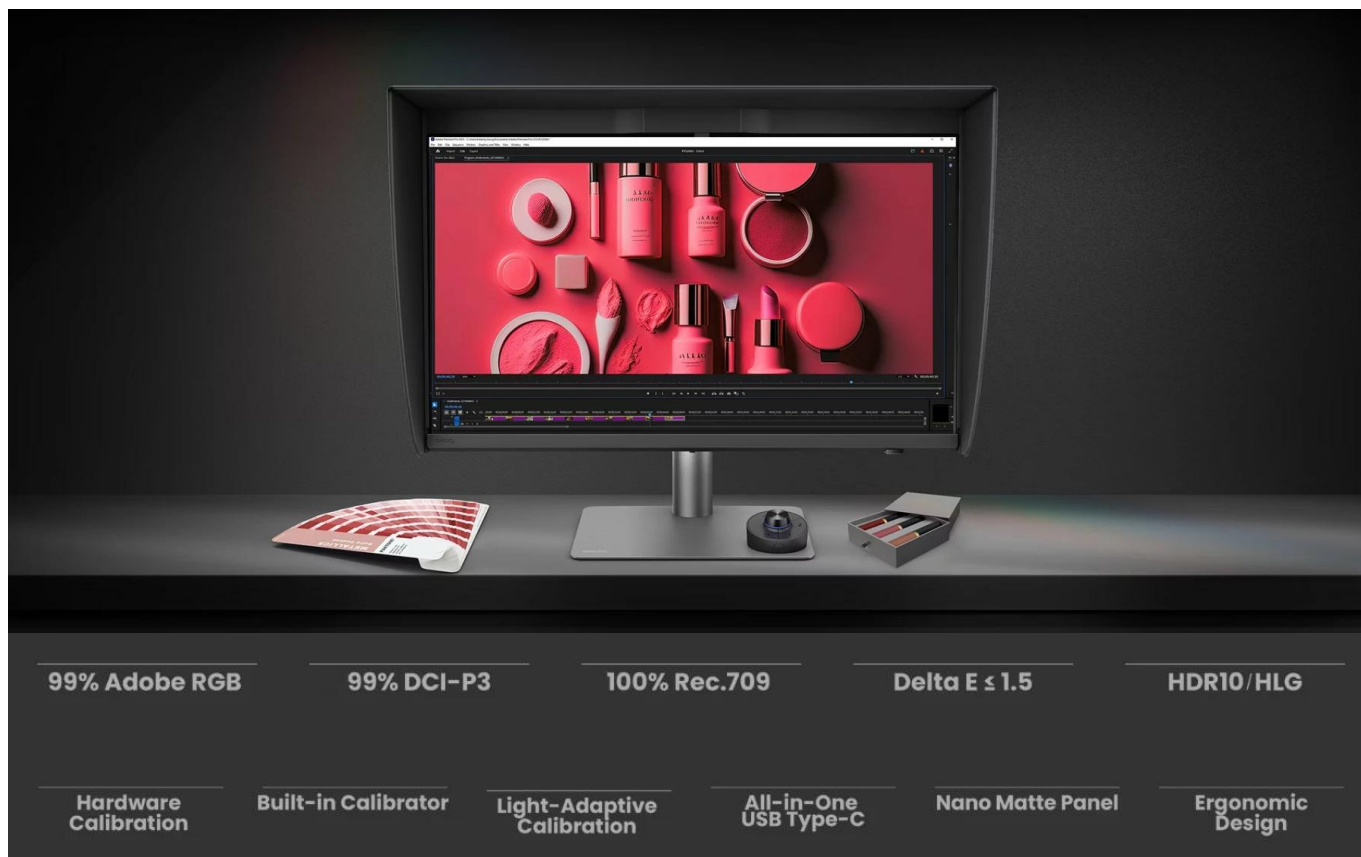

BENQ PD2770U 27"

Cena celkem:	47 240 Kč (bez DPH: 39 041 Kč)
Běžná cena:	51 964 Kč
Ušetříte:	4 724 Kč
Kód zboží:	MON304062
Part No.:	9H.Y0ELB.QBE
Záruka:	36 měs.
Stav:	Nové zboží

Popis

BenQ PD2770U

Profesionální 4K monitor s pokročilým řízením barev pro grafickou a video editaci.

Monitor **BenQ PD2770U** s úhlopříčkou **27"** a rozlišením **3840 × 2160 px (4K)** je určen pro kreativní profesionály a studia, která vyžadují maximální přesnost barev. Technologie **AQCOLOR** zajišťuje pokrytí **99 % Adobe RGB**, **99 % DCI-P3** a **100 % Rec.709** s průměrnou odchylkou barev **Delta E ≤ 1.5**. **IPS panel** s pozorovacím úhlem **178°/178°** a jasem **400 nitů** poskytuje konzistentní zobrazení od rohu k rohu.

Monitor je vybaven **vestavěným kalibrátorem** pro automatickou kalibraci bez externích zařízení a podporuje

hardwarovou kalibraci přímo v 16bitové LUT tabulce. Funkce **Light-Adaptive Calibration** automaticky přizpůsobuje nastavení podle osvětlení v místnosti. Certifikace **Pantone Validated**, **Pantone SkinTone Validated** a **Calman Verified** potvrzují profesionální přesnost monitoru.