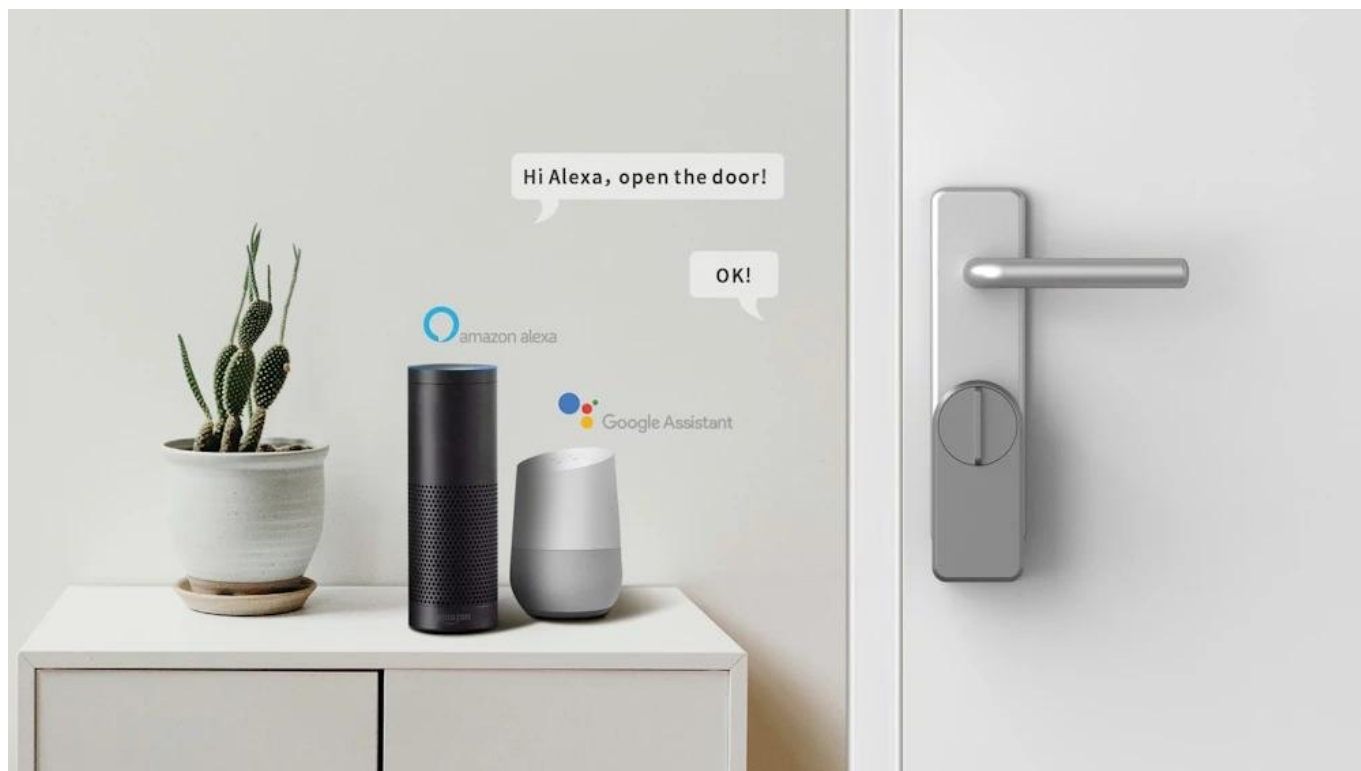

IMMAX NEO PRO SMART DVEŘNÍ ZÁMEK S KLÁVESNICÍ

Cena celkem:	4 205 Kč (bez DPH: 3 475 Kč)
Běžná cena:	4 625 Kč
Ušetříte:	420 Kč
Kód zboží:	ELDIMM1009
Part No.:	07815L
Záruka:	24 měs.
Stav:	Nové zboží

Popis

IMMAX NEO PRO SMART dveřní zámek s klávesnicí

Chytrý dveřní zámek s bezklíčovým vstupem a moderním Bluetooth připojením pro pohodlné ovládání vašich dveří.

Představujeme pokročilý dveřní zámek využívající **technologie TUYA a Bluetooth LE**, který umožňuje ovládat dveře odkudkoliv prostřednictvím mobilní aplikace. Systém nabízí **tři způsoby odemykání** – pomocí **otisku prstu, číselného kódu** na přiložené **klávesnici** nebo prostřednictvím **aplikace IMMAX NEO PRO**. Díky možnosti vytvoření virtuálního klíče můžete snadno poskytnout přístup hostům bez nutnosti fyzických klíčů.

Zámek je kompatibilní s **hlasovými asistenty Amazon Alexa, Apple Siri** (zkratky) a **Google Assistant**, aplikace je k dispozici v **60 jazycích** pro platformy **iOS a Android**. Výdrž na **bateriích 4x AA** dosahuje až **300 dnů**, stejně jako u přiložené klávesnice s bateriemi **2x AA**.