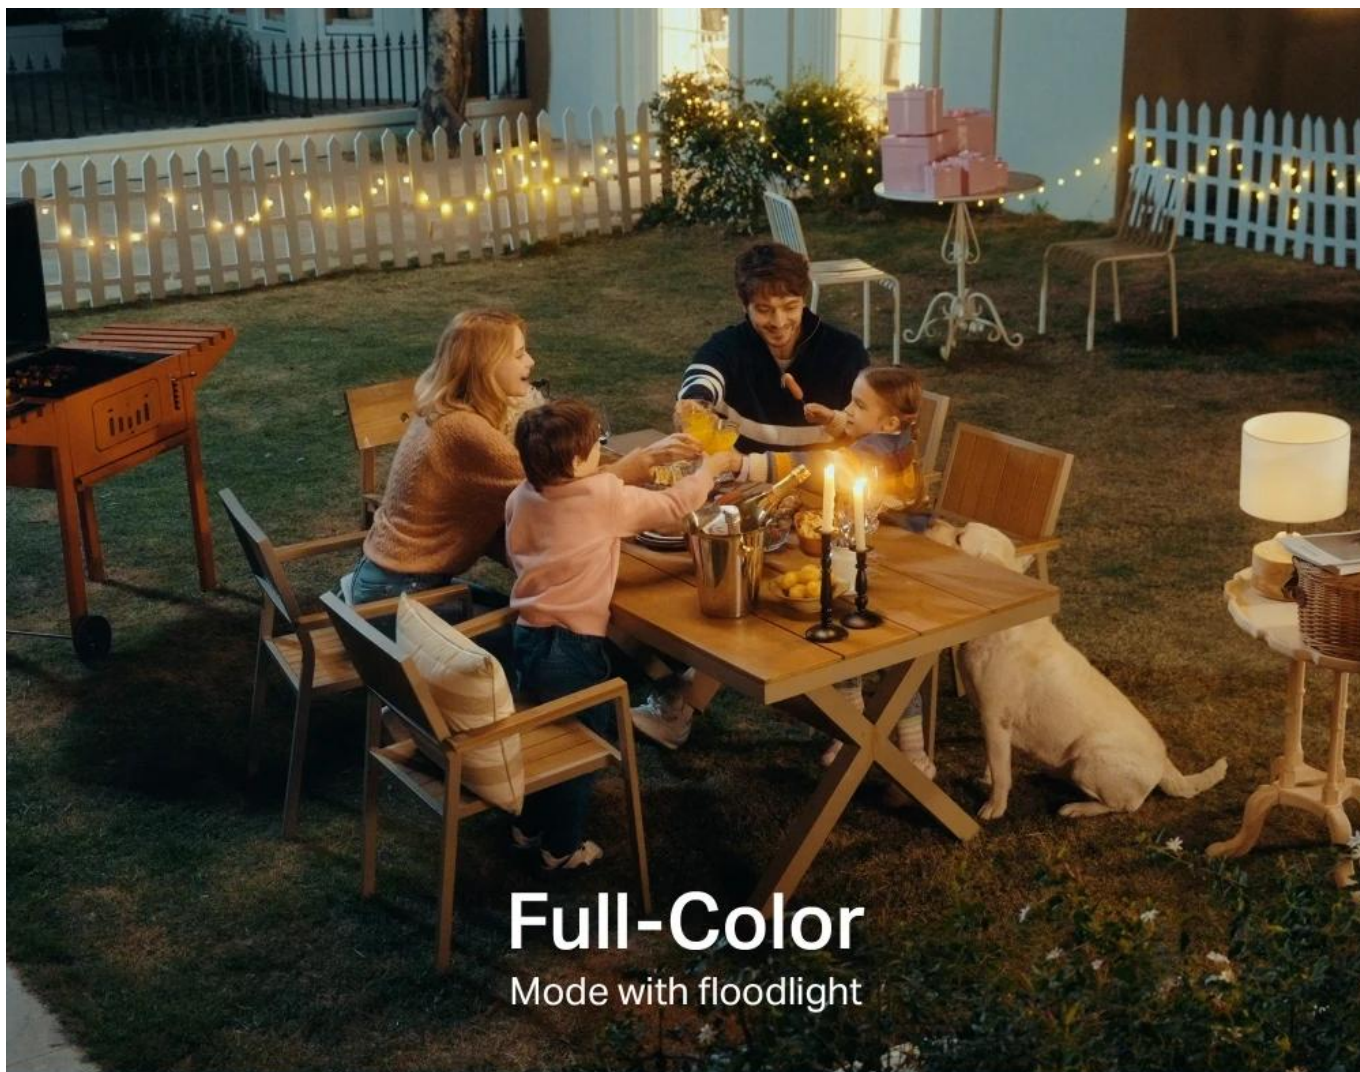

800-Lumen  
Adjustable Floodlight

2K 3MP Live View

Solar Charged  
Maintenance-Free

Color Night Vision

360° AI Tracking

Free Person/Pet/  
Vehicle Detection

**Full-Color**  
Mode with floodlight

## Color Night Vision

Get a vibrant, full-color view of the night with the powerful floodlight.

tapo

## Brighten Your Property, Secure Your Home

Illuminate the night with a powerful 800-lumen floodlight to unveil any suspicious activity.

tapo

- Solární napájení s vestavěnou lithium-iontovou baterií – 45 minut slunečního záření pro celodenní provoz
- 2K rozlišení (2304 x 1296 px) s 10,8x digitálním zoomem a pokročilou redukcí šumu 3DNR
- 360° horizontální otáčení a 141° vertikální náklon s automatickým AI sledováním objektů
- Integrovaný 800lumenní LED reflektor s nastavitelným jasem a aktivací pohybem
- AI detekce osob, domácích zvířat a vozidel s definovatelnými zónami aktivity
- Barevné noční vidění a infračervené LED s dosahem 10 metrů pro jasný obraz i za tmy
- Lokální úložiště na microSD kartu až 512 GB nebo cloudové úložiště Tapo Care
- Obousměrné audio s potlačením šumu a nastavitelná zvuková/světelná siréna
- Kompatibilita s Amazon Alexa a Google Assistant pro hlasové ovládání