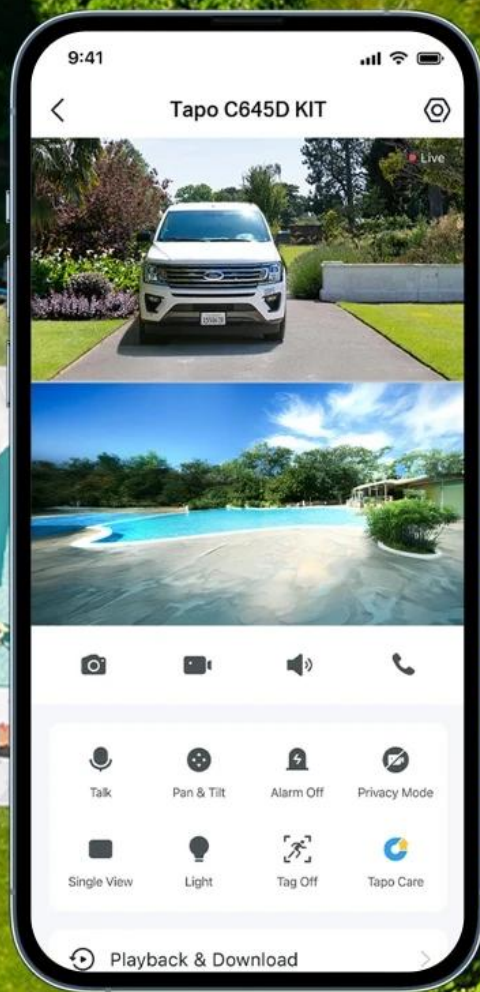

works with
Google Home

works with
alexa

**2K Ultra-Wide View
+ 2K Pan/Tilt
Zoom-In Details**

**Solar Powered,
Maintenance-Free**

**Flexible Wire-Free
Design**

**Synchronized
Smart Tracking**

**Monitor Two Areas
At Once**

Color Night Vision

**Free Person/Pet/
Vehicle Detection**

**Local & Cloud
Storage**

Díky **solárnímu panelu Tapo A201** s výkonem 2,5 W stačí pouhých **55 minut denního slunečního svitu** pro celodenní provoz. Vestavěná **lithium-iontová baterie** zajišťuje až 4 měsíce provozu bez nabíjení. Kamera nabízí **barevné noční vidění** s 6 vestavěnými reflektory, **AI detekci osob, zvířat a vozidel** s automatickým sledováním a **obousměrnou audio komunikaci** s potlačením šumu.

2K 3MP Dual Lens

Pan/Tilt Lens

Fixed Lens

Get the Full Picture with Dual Optics:
Two Views, One Screen

tapo

Wide-Angle Lens

Telephoto Lens

*Image enhanced to amplify feature.

165° Wide View +
6 mm Pan/Tilt Telephoto
For Wide Coverage and Fine Detail

tapo

Color Night Vision

Infrared Night Vision

Versatile Night Vision Modes

tapo

- Duální 2K objektiv (2304 × 1296 px) s širokoúhlým fixním a otočným telefoto objektivem pro simultánní monitoring různých oblastí
- Solární napájení s panelem 2,5 W vyžadující pouze 55 minut denního slunečního svitu pro celodenní provoz
- Pokročilá AI detekce s rozpoznáváním osob, domácích zvířat a vozidel s automatickým sledováním detekovaných objektů
- Barevné noční vidění s 6 vestavěnými reflektory a IR LED s dosahem 10 metrů pro ostré záběry i v noci
- Bezdrátová Wi-Fi konektivita s podporou 2,4 GHz/5 GHz a protokoly WPA3/WPA/WPA2-PSK pro bezpečné připojení
- Lokální úložiště na microSD kartu až 512 GB bez nutnosti předplatného nebo volitelné cloudové úložiště Tapo Care
- Odolná konstrukce IP65 s provozní teplotou -20 až +45 °C pro celoroční venkovní použití
- Obousměrná audio komunikace s vestavěným mikrofonem, reproduktorem a potlačením šumu pro jasnou konverzaci
- Zvukový a světelný alarm pro odstrašení narušitelů