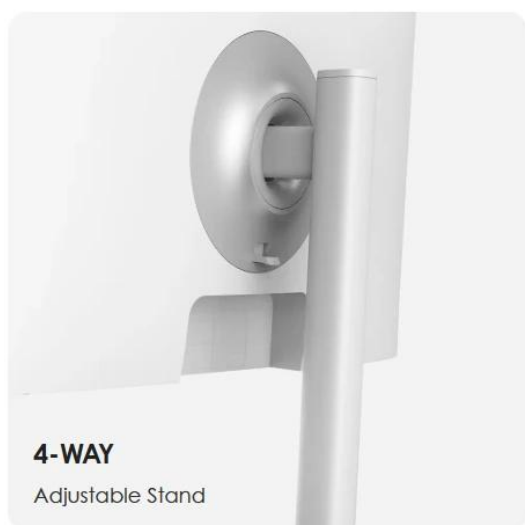

MSI Modern MD2712PW

Profesionální 27" monitor pro produktivní práci s pokročilými ergonomickými funkcemi a ochranou očí.

Monitor **MSI Modern MD2712PW** s úhlopříčkou **27"** a rozlišením **Full HD 1920 × 1080 px** nabízí kvalitní IPS panel se širokými pozorovacími úhly **178°** v obou směrech. Díky obnovovací frekvenci **100 Hz** a rychlé době odezvy **1 ms MPRT** (4 ms GTG) zajišťuje plynulé zobrazení při práci i zábavě. Antireflexní povrch s jasnou **300 cd/m²** minimalizuje odrazy a umožňuje pohodlnou práci i při delším používání.

Ergonomický stojan umožňuje **nastavení výšky 0-110 mm, náklon -5° až +20°, otáčení -30° až +30° a pivot -90° až +90°** pro optimální pracovní pozici. Monitor je vybaven certifikacemi **TÜV Rheinland Low Blue Light** a **Flicker Free** pro ochranu zraku, funkcí **Eye-Q Check** pro kontrolu očí a připomínkami přestávek. Port **USB-C s DisplayPort Alternate Mode** podporuje **15W Power Delivery** pro nabíjení připojených zařízení.

27 INCH WITH
Full HD (1920x1080) Resolution

3-SIDED FRAMELESS DISPLAY

4-WAY
Adjustable Stand

SLEEK & ULTRA-SLIM

- 27" IPS panel s rozlišením 1920 × 1080 px, obnovovací frekvencí 100 Hz a dobou odezvy 1 ms MPRT
- Plně ergonomický stojan s nastavením výšky (110 mm), náklonu (-5° až +20°), otáčení (-30° až +30°) a pivot (-90° až +90°)
- USB-C s DisplayPort Alternate Mode a 15W Power Delivery pro nabíjení připojených zařízení
- Certifikace TÜV Rheinland Low Blue Light a Flicker Free pro ochranu očí při dlouhodobém používání
- Funkce Eye-Q Check s testy Amsler Grid, Astigmatism a Posture Correction pro kontrolu zraku a držení těla