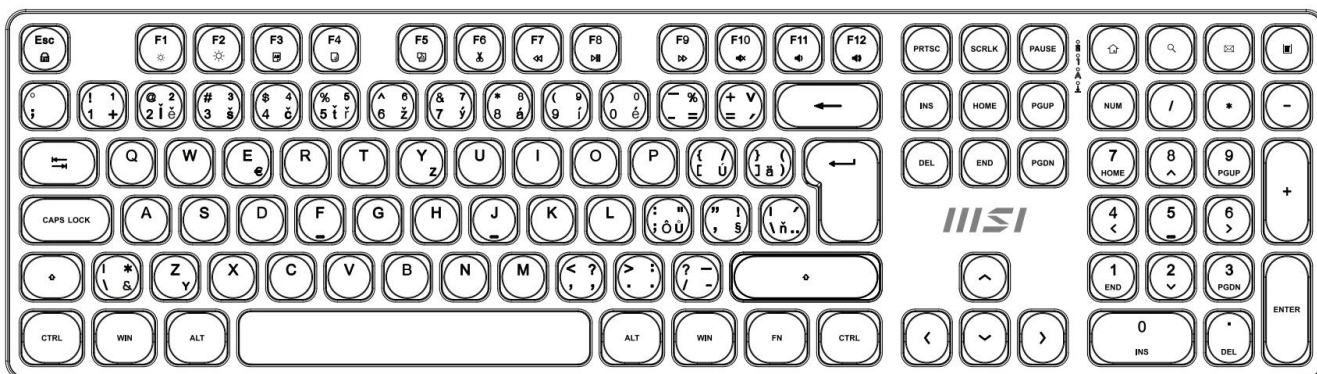

## Popis

## MSI FORGE K210 Wireless bílý

**Pozor**, foto produktu je ilustrativní. Klávesnice disponuje **CZ/SK layoutem**, správné rozložení kláves:

**Elegantní bezdrátový set klávesnice a myši navržený pro maximální produktivitu a pohodlí při práci**

- Bezdrátové připojení 2,4GHz s jedním USB donglem pro obě zařízení a dosahem až 10 metrů
- Nůžkové spínače klávesnice pro tichý a plynulý úhoz s vysokou stabilitou
- Numerická klávesnice pro efektivní práci s čísly a tabulkami
- Optická myš s přepínatelným rozlišením 1000 / 1200 / 1600 DPI pro přesné sledování
- Funkční klávesy pro rychlé ovládání médií a přístup k widgetům
- Nastavitelné úhly klávesnice pomocí nožiček pro ergonomické psaní

**Rozměry:** 124 × 63 × 40 mm