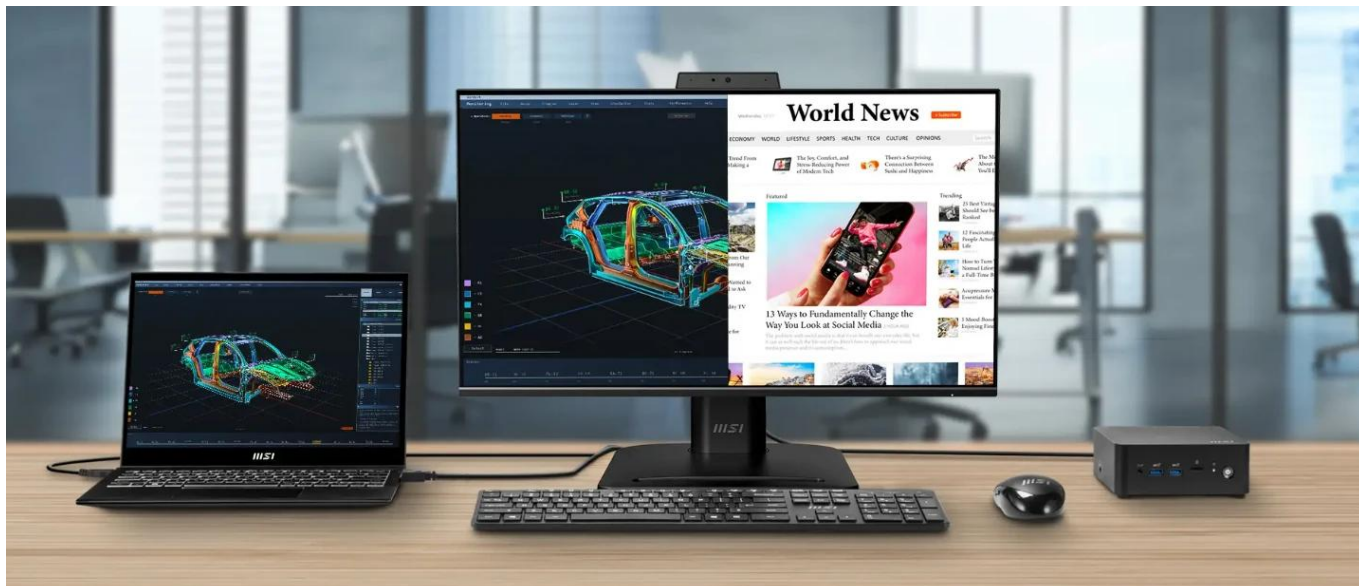

### MSI PRO MP245PDG E14

Multifunkční 23,8" business monitor s IPS panelem a pokročilými funkcemi pro efektivní práci.

Monitor MSI PRO MP245PDG E14 kombinuje kvalitní **IPS panel s úhlopříčkou 23,8"** a rozlišením **Full HD (1920 × 1080 px)** s vysokou **obnovovací frekvencí 144 Hz** a rychlou **dobou odezvy 4 ms (GtG)**. Díky technologii **Adaptive-Sync** nabízí plynulý obraz bez trhání, což oceníte nejen při práci, ale i při hraní her.

Výjimečnou vlastností je integrovaná **Full HD webkamera** pro videokonference a **USB-C port s 98W Power Delivery**, který umožňuje připojit a nabíjet notebook jediným kabelem. Monitor funguje jako **dokovací stanice** s funkcí **KVM** pro ovládání více zařízení jednou sadou klávesnice a myši. Podpora **Daisy Chain** přes DisplayPort umožňuje snadné připojení dalších monitorů.

- IPS panel 23,8" s rozlišením 1920 × 1080 px, obnovovací frekvencí 144 Hz a dobou odezvy 4 ms (GtG)
- USB-C s 98W Power Delivery pro nabíjení notebooku a přenos dat i videa jedním kabelem
- Integrovaná Full HD webkamera a stereo reproduktory 2 × 2 W pro videokonference
- KVM přepínač pro ovládání více zařízení jednou sadou klávesnice a myši
- Funkce Daisy Chain přes DisplayPort pro připojení dalších monitorů
- Ergonomický stojan s nastavením výšky (0 až 130 mm), náklonu (-5° až +20°), otáčení (-45° až +45°) a pivotu (-90° až +90°)
- Režimy PIP/PBP pro práci s více zdroji současně a 4 × USB 5Gbps porty