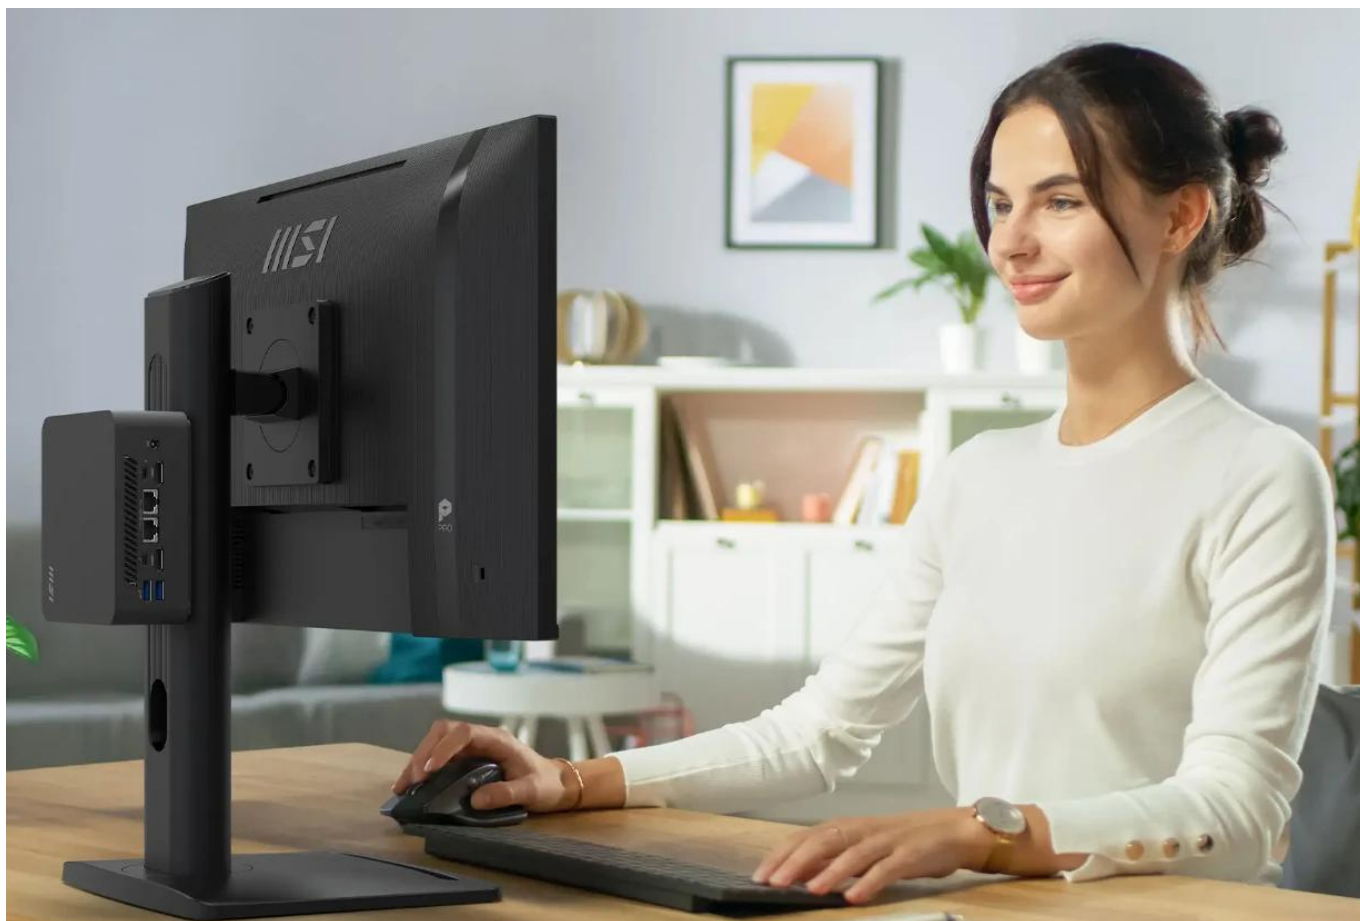

Univerzální business monitor s herní výbavou a maximální ergonomií pro produktivní práci.

Monitor **MSI PRO MP245PHG E14** kombinuje profesionální vlastnosti s herními technologiemi. **23,8" IPS panel** s rozlišením **1920 x 1080 px** a obnovovací frekvencí **144 Hz** nabízí plynulý obraz při práci i zábavě. Rychlá odezva **4 ms (GtG)** a podpora **Adaptive-Sync** eliminují trhání obrazu v rozsahu 48-144 Hz.

Moderní konektivita zahrnuje **USB-C port s DisplayPort alt. režimem a 65W Power Delivery**, který umožňuje připojení a nabíjení notebooku jediným kabelem. Monitor disponuje kompletně nastavitelným stojanem s **výškovým nastavením 0 až 130 mm**, otáčením **-45° až +45°**, náklonem **-5° až +20°** a **pivot funkcí -90° až +90°** pro práci na výšku.

Pivot : -90°~90°

Height : 0~130mm

Tilt : -5°~20°

Swivel : -45°~45°

- IPS panel s úhlem pohledu 178° ve všech směrech a jasnou 300 cd/m² pro kvalitní obraz z jakékoliv pozice
- Vysoká obnovovací frekvence 144 Hz s Adaptive-Sync technologií pro plynulý obraz bez trhání
- USB-C port s 65W Power Delivery pro připojení a nabíjení notebooku jediným kabelem
- Kompletně ergonomický stojan s výškovým nastavením, otáčením, náklonem a pivot funkcí
- Pokrytí barevného prostoru 106 % sRGB, 84 % Adobe RGB a 82 % DCI-P3 (CIE 1976)
- Technologie EyesErgo a Eye-Q Check pro ochranu zraku při dlouhodobé práci
- Bezrámečkový design PerfectEdge pro sestavy více monitorů a možnost montáže mini-PC

Flexibilní montáž

Monitor podporuje **VESA 100 × 100 mm** standard pro montáž na stěnu nebo rameno. Zadní panel umožňuje připevnění mini-PC pro úsporné řešení pracovního místa. Kensington zámek fyzicky chrání monitor před odcizením.