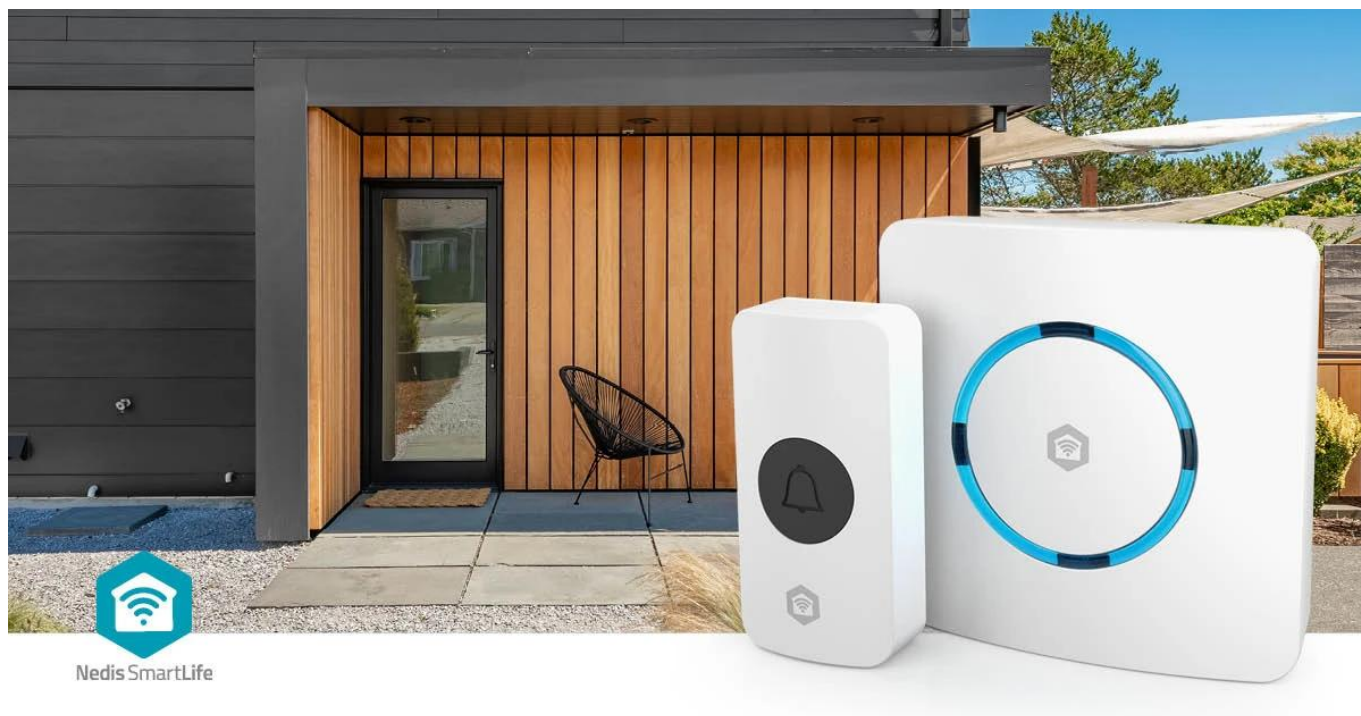

NEDIS WIFIDB11CWT

Cena celkem:	781 Kč (bez DPH: 645 Kč)
Běžná cena:	859 Kč
Ušetříte:	78 Kč
Kód zboží:	ELINED1040
Part No.:	WIFIDB11CWT
Záruka:	24 měs.
Stav:	Nové zboží

Popis

Nedis WIFIDB11CWT - SmartLife chytrý zvonek s Wi-Fi

Chytrý bezdrátový zvonek s integrovanou sirénou a Wi-Fi připojením pro okamžité notifikace na váš telefon.

Kombinace klasického bezdrátového zvonku s možnostmi chytré domácnosti. Zařízení se připojuje přímo k **Wi-Fi síti** bez nutnosti dodatečného hubu a komunikuje s bezdrátovým tlačítkem na frekvenci **433 MHz** s dosahem až **100 m**. Po stisknutí tlačítka obdržíte nejen zvukový signál, ale také **notifikaci** prostřednictvím aplikace **Nedis SmartLife** na váš telefon, ať už jste kdekoliv.

Zvonek nabízí **60 různých melodií** s nastavitelnou hlasitostí až **88 dB** a lze jej využít i jako **chytrou sirénu** pro zabezpečovací systém. Díky integraci s ekosystémem Nedis SmartLife můžete zvonek propojit s dalšími zařízeními - například nastavit blikání chytré žárovky při zazvonění nebo spustit sirénu při detekci pohybu z kamery či senzoru. Napájení ze sítě **100-240 V AC** zajišťuje nepřetržitý provoz bez nutnosti výměny baterií.

Snadná instalace a flexibilní umístění

Bezdrátové tlačítko lze umístit kamkoliv kolem vchodu bez nutnosti kabeláže. Baterie CR2032 vydrží při běžném používání (3 zazvonění denně) až 2 roky. Chytrá siréna se jednoduše zapojí do jakékoliv zásuvky a během chvíle se připojí k Wi-Fi síti pomocí aplikace.