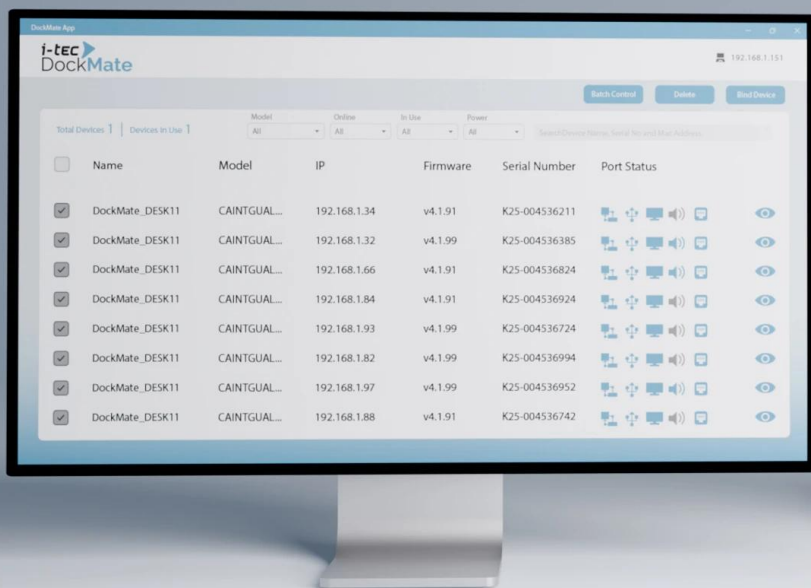

Záruka: 24 měs.

Stav: Nové zboží

Popis

I-TEC Thunderbolt 4 Intelligent Dual Display Docking Station PD 90 W

Univerzální dokovací stanice s podporou vzdálené správy pro profesionální prostředí.

Compatible
with all
modern laptops

Thunderbolt™ 3/4
Thunderbolt™ 5
USB-C
USB4

i-tec

Modern Intelligent docking station with remote management capabilities

Dokovací stanice s technologií **Thunderbolt™ 4** nabízí komplexní řešení pro připojení notebooků a tabletů s porty **USB-C, USB4 nebo Thunderbolt™ 3/4/5**. Díky dedikovanému **LAN portu** umožňuje volitelnou vzdálenou správu IT administrátorům – dokovací stanici lze ovládat odkudkoliv bez nutnosti připojení k hostitelskému zařízení, stačí pouze napájení a síťové připojení. Software pro vzdálenou správu je dostupný jako volitelný doplněk pro počítače s **Windows 10/11**.