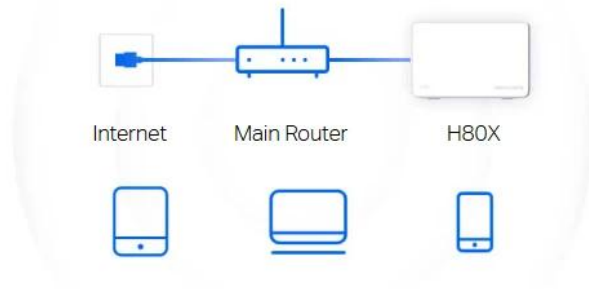

Plně gigabitové porty + automatická detekce sítě WAN/LAN

S funkcí automatické detekce sítě WAN/LAN není nutné rozlišovat mezi porty WAN/LAN. Nemusíte proto řešit zdouhavé a složité nastavování a můžete přejít rovnou k zapojení jednotky Halo H80X. Díky plně gigabitovým portům dosáhnou vaše zařízení rychlostí až 10× vyšších než u standardních ethernetových připojení.

Několik režimů pro flexibilnější nasazení

Halo H80X podporuje různé provozní režimy podle vašich potřeb:

Režim routeru: Vytváří bezdrátovou síť pro všechna vaše Wi-Fi zařízení

Režim přístupového bodu: Rozšiřuje kabelovou síť na bezdrátovou

Router Mode

Creates a wireless network for all your WiFi devices

Access Point Mode

Extends a wired network and makes it wireless

Snadné rozšíření vašeho pokrytí

Sada Halo pro pokrytí celé domácnosti Wi-Fi signálem obsahuje několik jednotek vhodných pro všechny typy nemovitostí. A pokud by vám to nestačilo, pokrytí sítě Wi-Fi Mesh můžete kdykoli rozšířit přidáním dalších jednotek Halo.