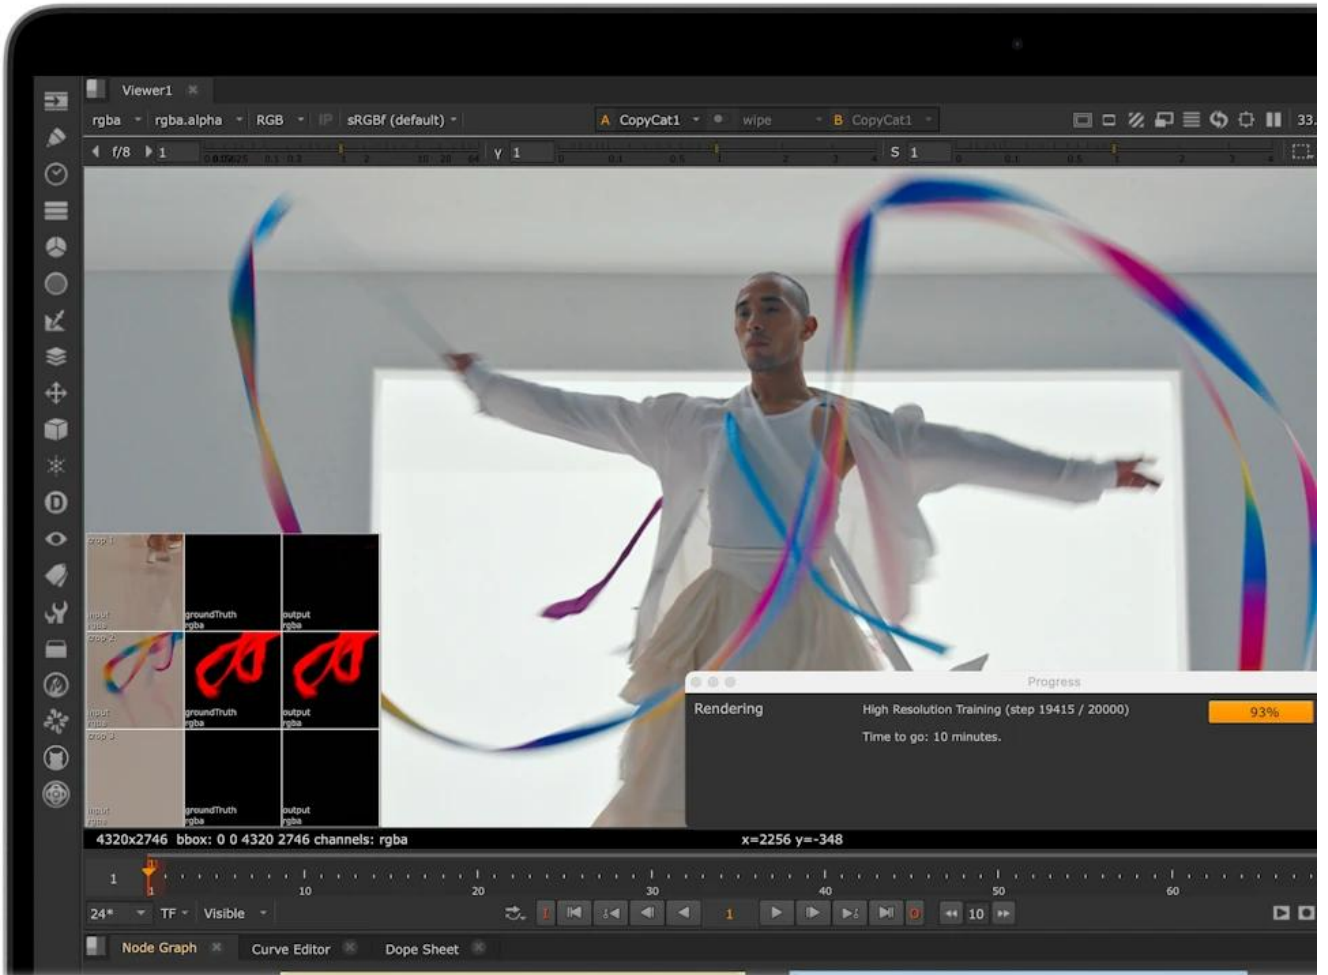

Dělaný pro AI. Čipem počínaje.