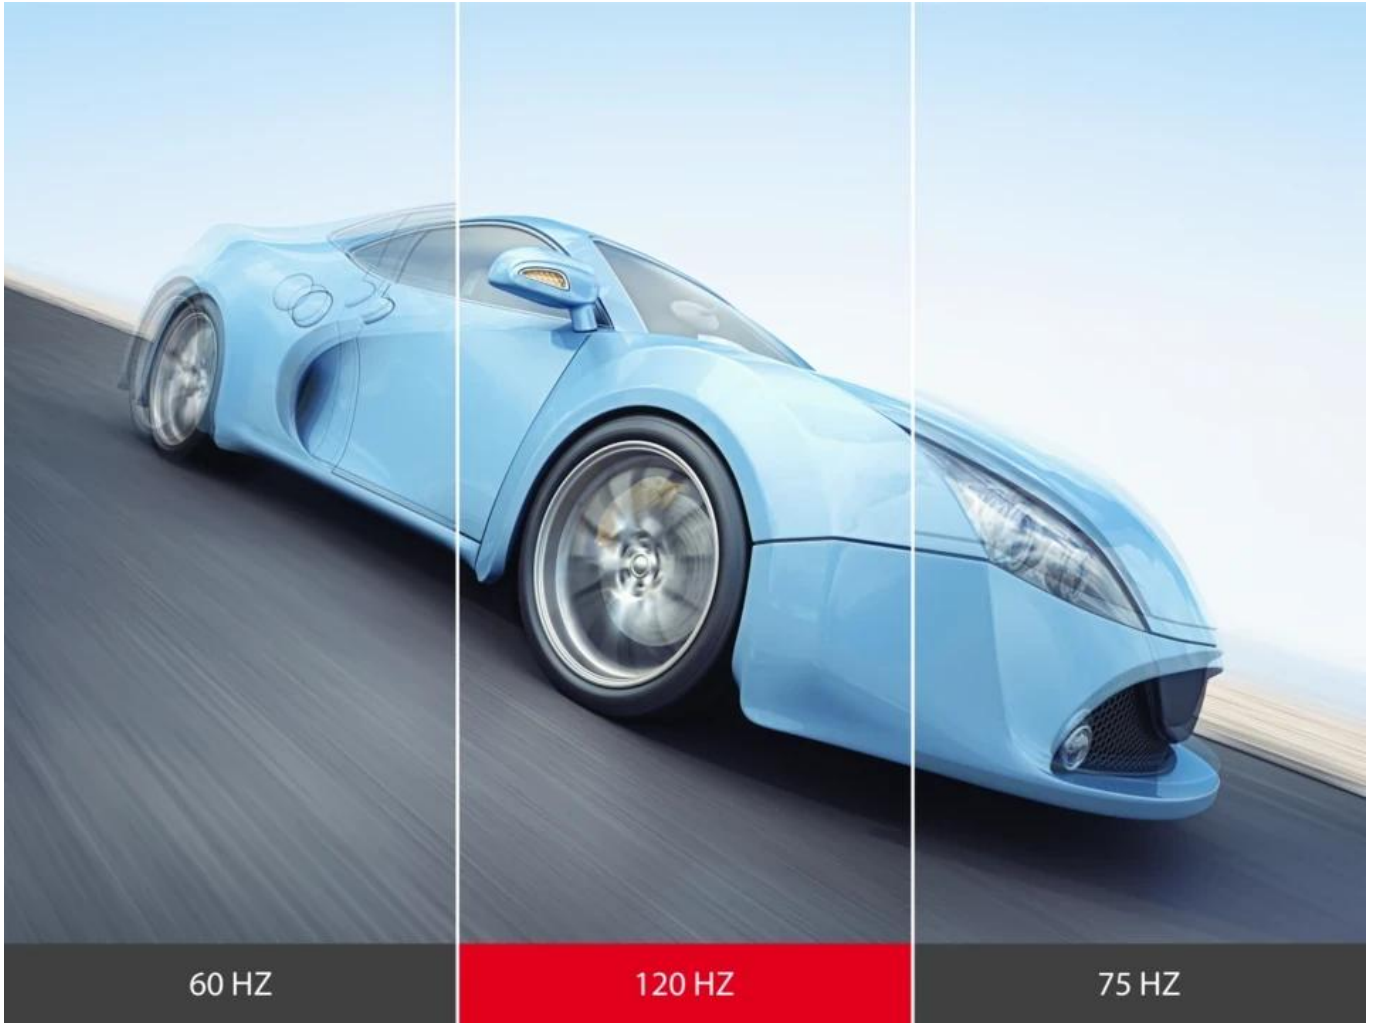

Popis

ViewSonic VA3420C-2

Profesionální 34" zakřivený UWQHD monitor s integrovanou USB-C dokovací stanicí a KVM přepínačem pro maximální produktivitu.

Monitor kombinuje **ultra široký 34" displej** s rozlišením **UWQHD 3440 × 1440 px** a poměrem stran **21 : 9**, který nabízí o 35 % více pracovní plochy než standardní 27" Full HD monitor. **Zakřivení 1500R** zajišťuje rovnoměrnou vzdálenost od očí ke všem částem obrazovky, což snižuje únavu očí a zvyšuje pohlcení při práci.

- Ultra široký 34" VA panel s rozlišením UWQHD 3440 × 1440 px a poměrem stran 21 : 9 pro efektivní multitasking
- Zakřivení 1500R pro pohlcující zážitek a snížení únavy očí při dlouhodobé práci
- USB-C s DisplayPort Alt Mode a 96W Power Delivery pro připojení a napájení notebooku jediným kabelem
- Integrovaný KVM přepínač pro ovládání více počítačů z jedné klávesnice a myši
- Rychlá 120Hz obnovovací frekvence s podporou VRR pro plynulý obraz bez trhání
- Podpora HDR10 pro vyšší dynamický rozsah, přesnější barvy a lepší kontrast
- Ergonomický stojan s nastavením výšky (130 mm), náklonem (-5° až 20°) a otáčením (90°)
- Technologie Eye ProTech s Flicker-Free a filtrem modrého světla pro pohodlné sledování

60 HZ

120 HZ

75 HZ

Variable Refresh Rate OFF

Variable Refresh Rate ON

Výkon a kvalita obrazu

VA panel nabízí statický kontrast **3000 : 1** a jas **300 cd/m²** s podporou **16,7 milionu barev**. Rychlá odezva **3,5 ms (GTG)** a **120Hz obnovovací frekvence** zajišťují plynulý obraz bez rozmazání. Technologie variabilní obnovovací frekvence eliminuje trhání obrazu a poskytuje hladký zážitek při dynamickém obsahu.

Typ panelu: VA

Zakřivení: 1500R

Obnovovací frekvence: 120 Hz

Odezva: 3,5 ms (GTG)

Jas: 300 cd/m²

Kontrast: 3000 : 1 (statický), 80 000 000 : 1 (dynamický)

Pozorovací úhly: 178° horizontálně, 178° vertikálně