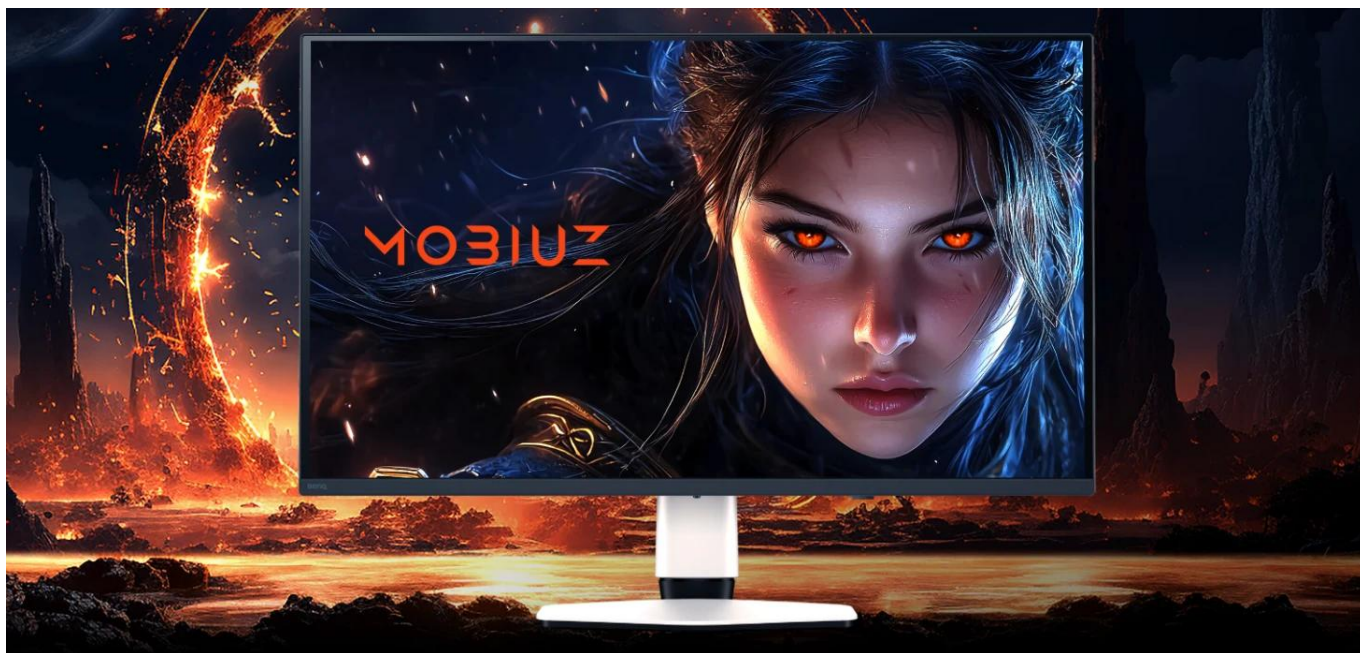

Herní monitor s QD-OLED technologií 4. generace a exkluzivní kalibrací BenQ Color Lab pro dokonalé zobrazení herního umění.

Monitor **BenQ Mobiuz EX321UZ** kombinuje **31,5" 4K QD-OLED panel** s kvantovými tečkami a obnovovací frekvencí **240 Hz** pro dokonalý herní zážitek. Díky technologii **Color Shuttle** s databází více než **120 barevných profilů** pro špičkové AAAA hry a profesionální kalibraci **BenQ Color Lab** zobrazuje každou hru přesně podle záměru tvůrců. Panel je chráněn **grafenovou fólií** pro prodlouženou životnost OLED displeje.

Monitor nabízí tři exkluzivní barevné režimy podle stylu herního umění – **Fantasy HDR, Sci-fi HDR a Realistické HDR** – které věrně reprezentují ikonické herní světy. S **99% pokrytím DCI-P3**, nativním kontrastem **1 500 000 : 1** a certifikací **VESA DisplayHDR True Black 500** poskytuje velmi hlubokou černou a zářivé barvy. Extrémně rychlá odezva **0,03 ms** a podpora **FreeSync Premium Pro** zajišťují plynulý obraz bez rozmazání.

- QD-OLED panel 4. generace s grafenovou ochranou pro prodlouženou životnost displeje
- Databáze Color Shuttle s více než 120 barevnými profily pro AAAA hry s automatickým přepínáním
- Exkluzivní spektrální kalibrace BenQ Color Lab pro studiovou kvalitu barev a vysoký kontrast pixelů
- Rozlišení 3840 × 2160 px s obnovovací frekvencí 240 Hz a odezvou 0,03 ms pro konkurenční výhodu
- Certifikace VESA DisplayHDR True Black 500 s maximálním jasnem 1 000 nitů a nativním kontrastem 1 500 000 : 1
- Podpora konzolí s dálkovým ovládním, automatickým režimem nízké latence a eARC pro soundbary
- USB-C s Power Delivery 90 W, DisplayPort 2.1, 2× HDMI 2.1 a integrovaný USB hub 3.2 Gen 1
- Funkce KVM Switch pro ovládní více zařízení jednou klávesnicí a myší